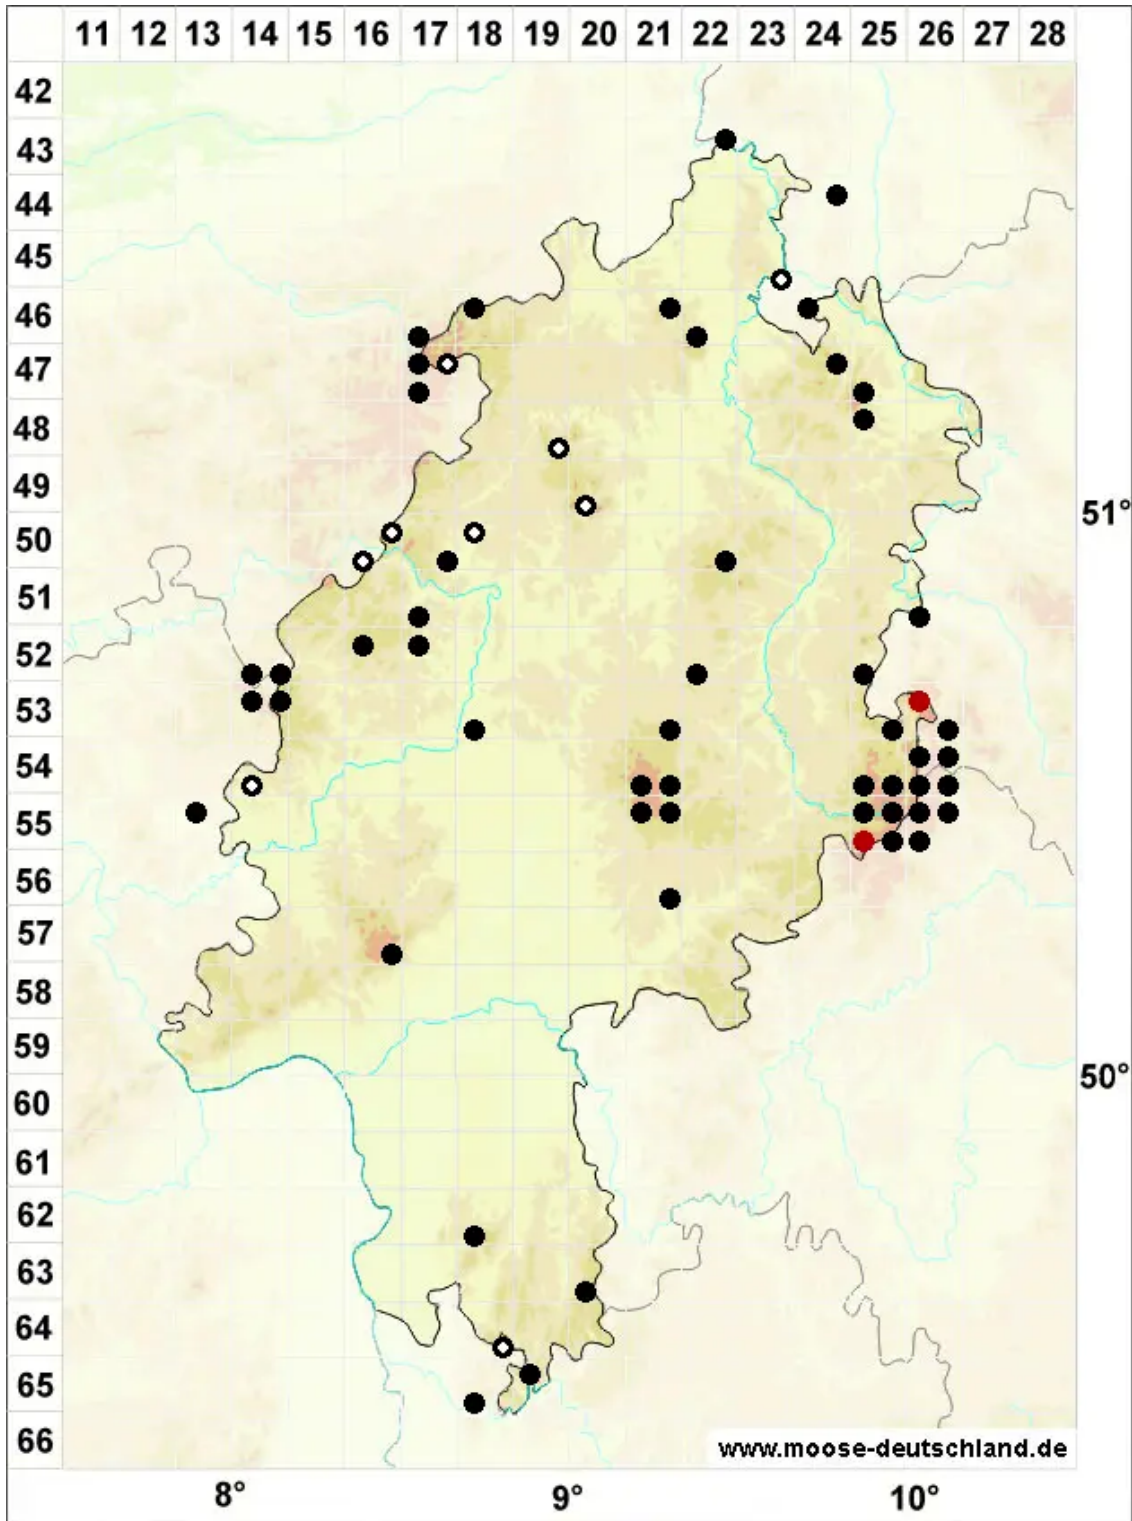

Andreaea rupestris Hedw.

Stein-Klaffmoos

Legende:

- Symbole:**
- Ausgefülltes Symbol:
Zeitraum von 1980 bis heute (Aktuelle Angabe)
 - Leeres Symbol:
Zeitraum vor 1980 (Altangabe)
 - Quadrat: Herbarbeleg