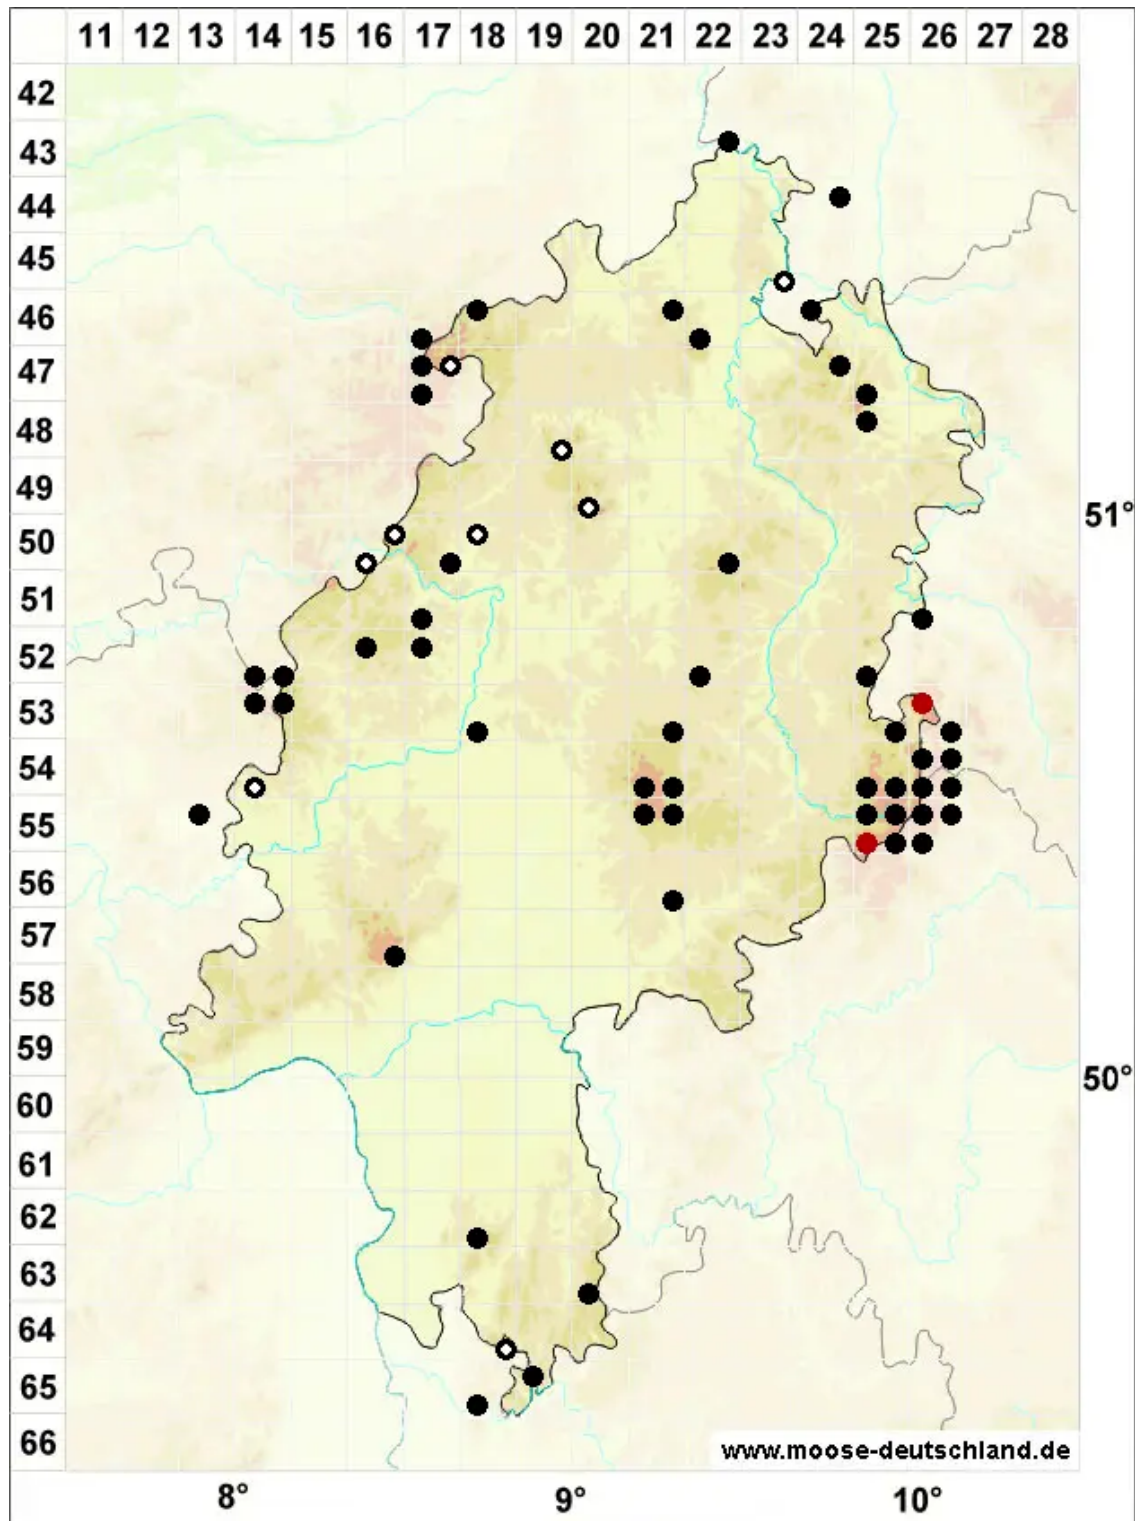

# Andreaea rupestris Hedw.

Stein-Klaffmoos

Legende:

- Symbole:**
- Ausgefülltes Symbol:  
Zeitraum von 1980 bis heute (Aktuelle Angabe)
  - Leeres Symbol:  
Zeitraum vor 1980 (Altangabe)
  - Quadrat: Herbarbeleg