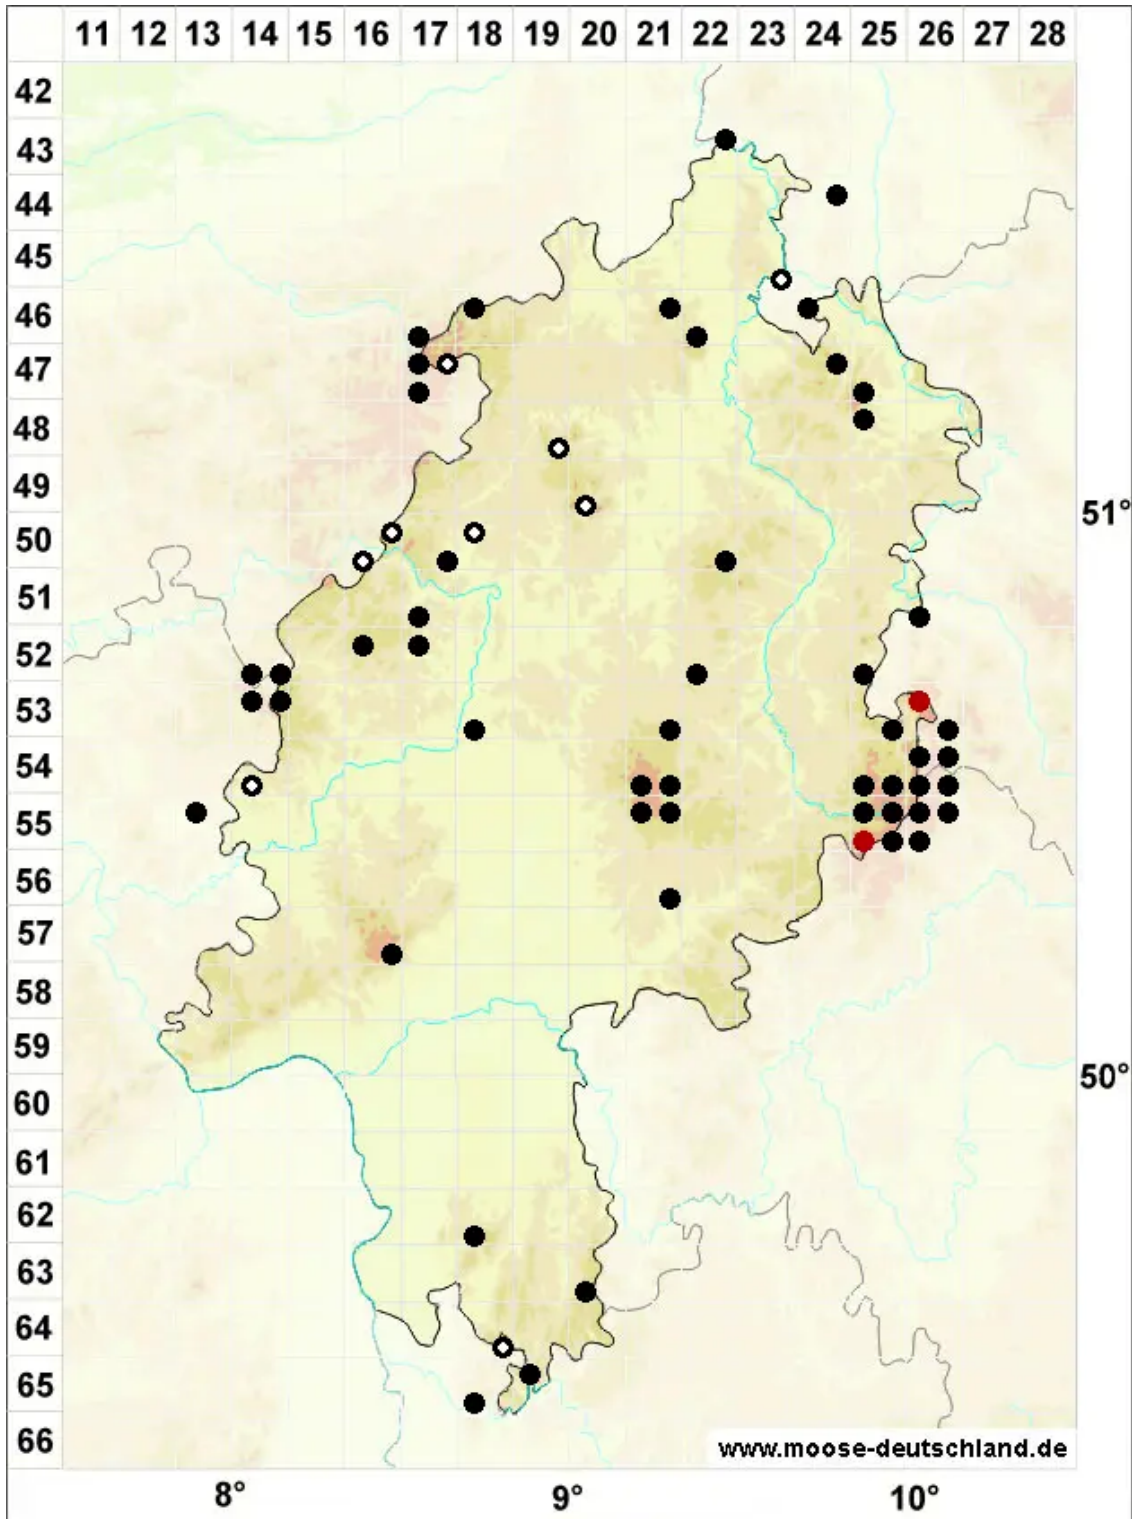

Andreaea rupestris Hedw.

Stein-Klaffmoos

Legende:

- Symbole:**
Ausgefülltes Symbol:
Zeitraum von 1980 bis heute (Aktuelle Angabe)
Leeres Symbol:
Zeitraum vor 1980 (Altangabe)
Quadrat: Herbarbeleg