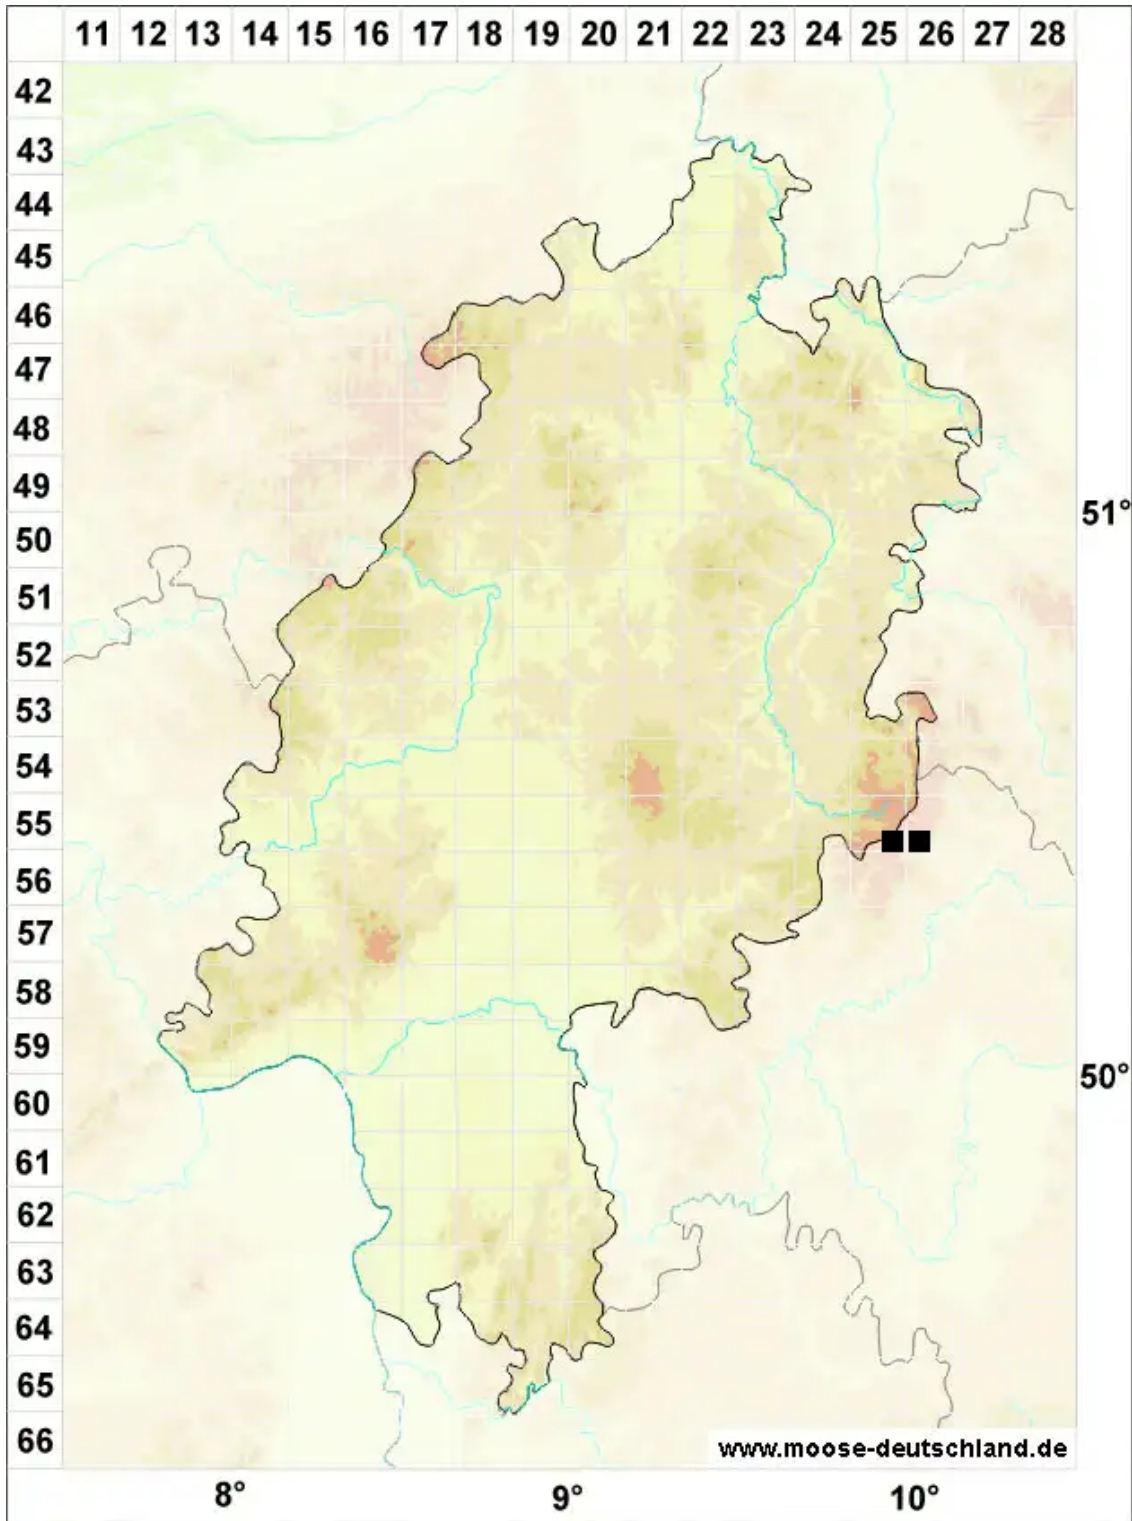

Andreaea heinemannii Hampe & Müll.Hal.

Heinemanns Klaffmoos

Legende:

Symbole:

Ausgefülltes Symbol:
Zeitraum von 1980 bis heute (Aktuelle Angabe)

Leeres Symbol:
Zeitraum vor 1980 (Altangabe)

Quadrat: Herbarbeleg