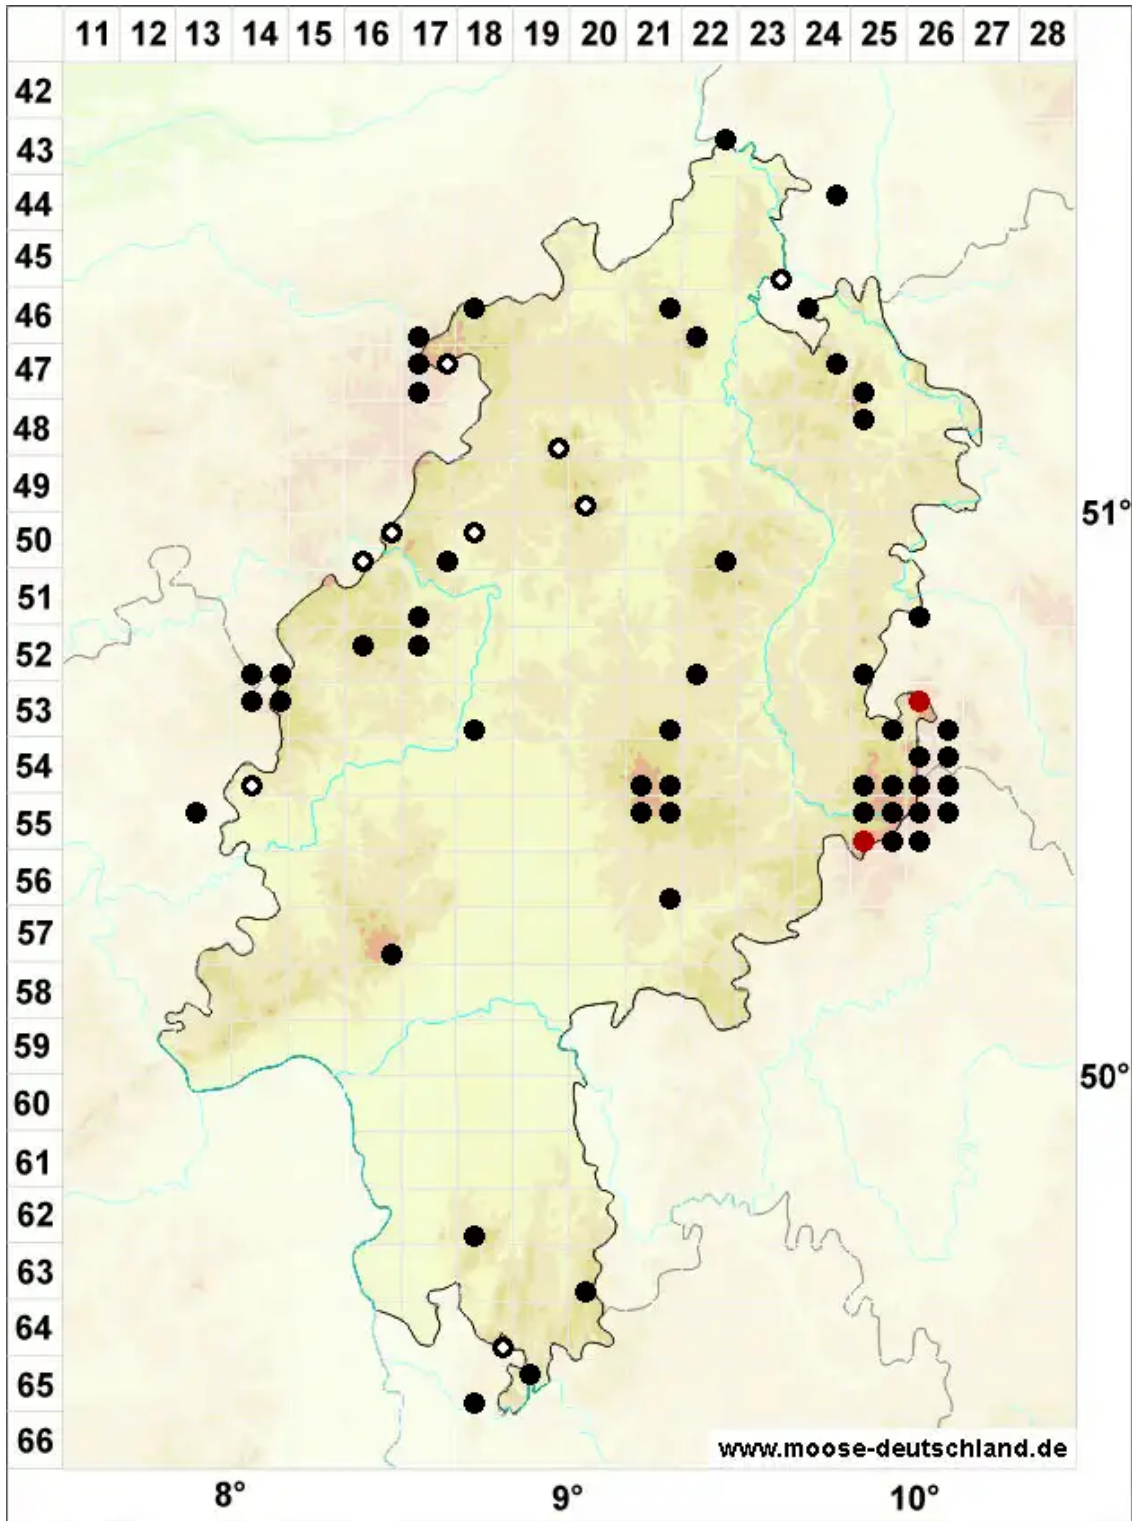

Andreaea rupestris Hedw.

Stein-Klaffmoos

Legende:

- Symbole:**
- Ausgefülltes Symbol:
Zeitraum von 1980 bis heute (Aktuelle Angabe)
 - Leeres Symbol:
Zeitraum vor 1980 (Altangabe)
 - Quadrat: Herbarbeleg