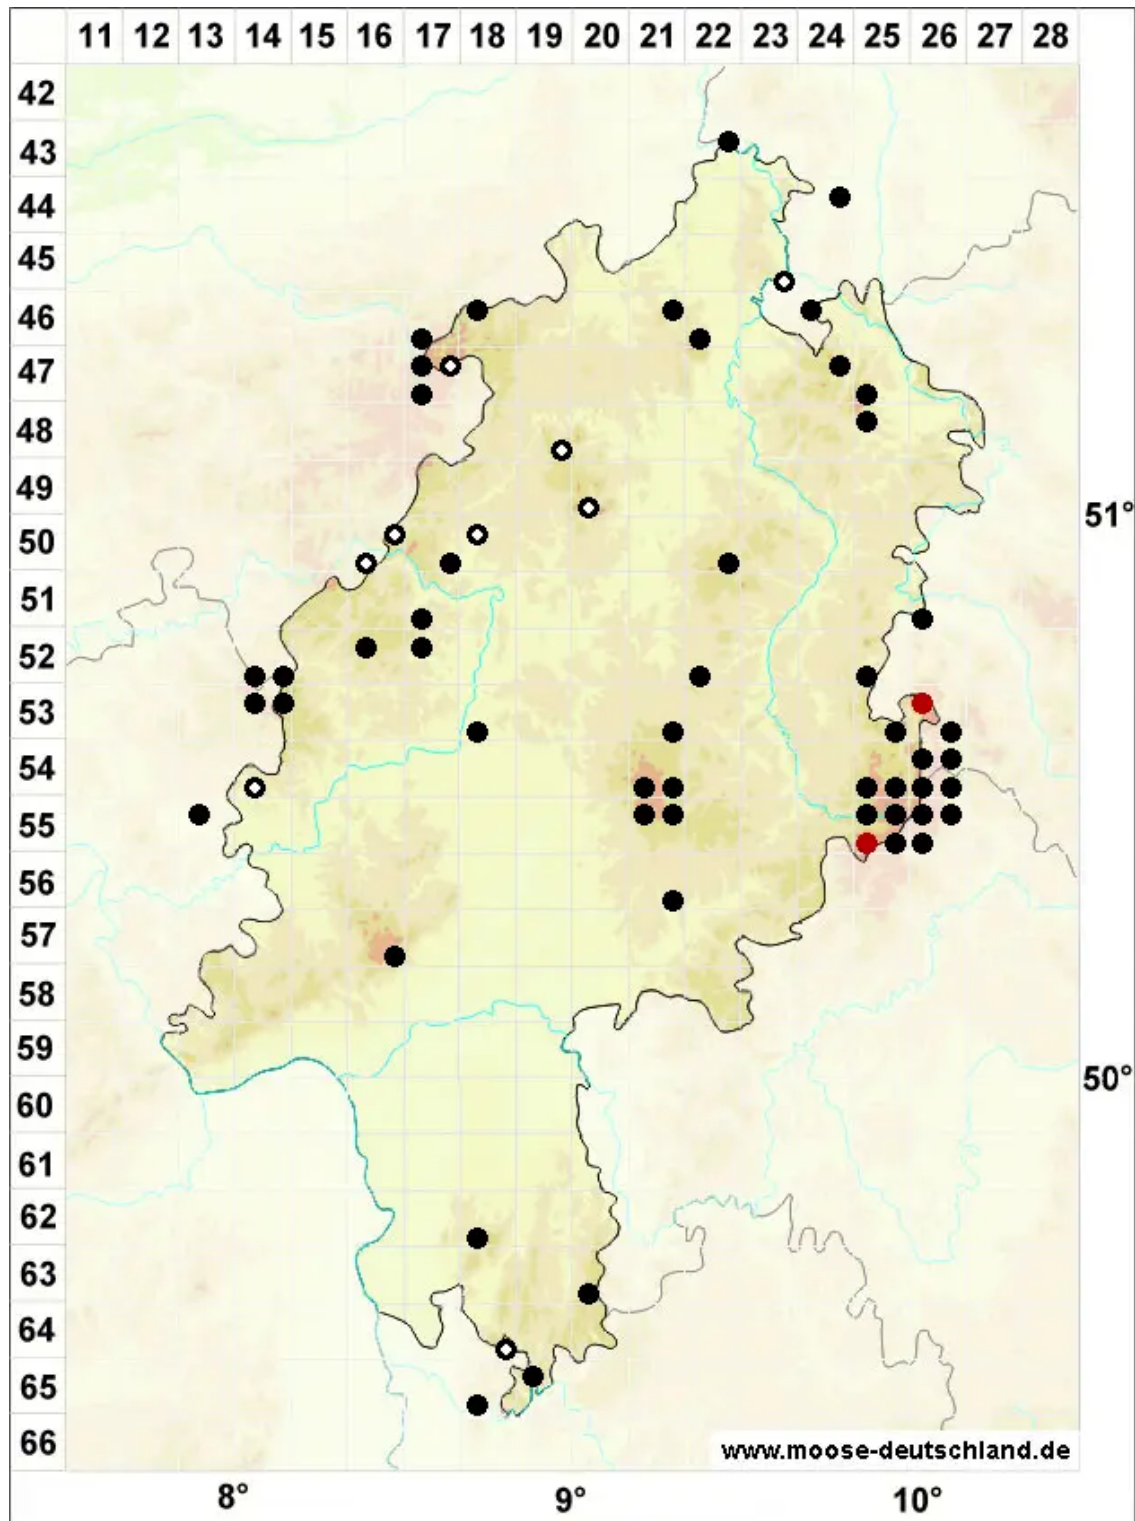

Andreaea rupestris Hedw.

Stein-Klaffmoos

Legende:

- Symbole:**
Ausgefülltes Symbol:
Zeitraum von 1980 bis heute (Aktuelle Angabe)
Leeres Symbol:
Zeitraum vor 1980 (Altangabe)
Quadrat: Herbarbeleg