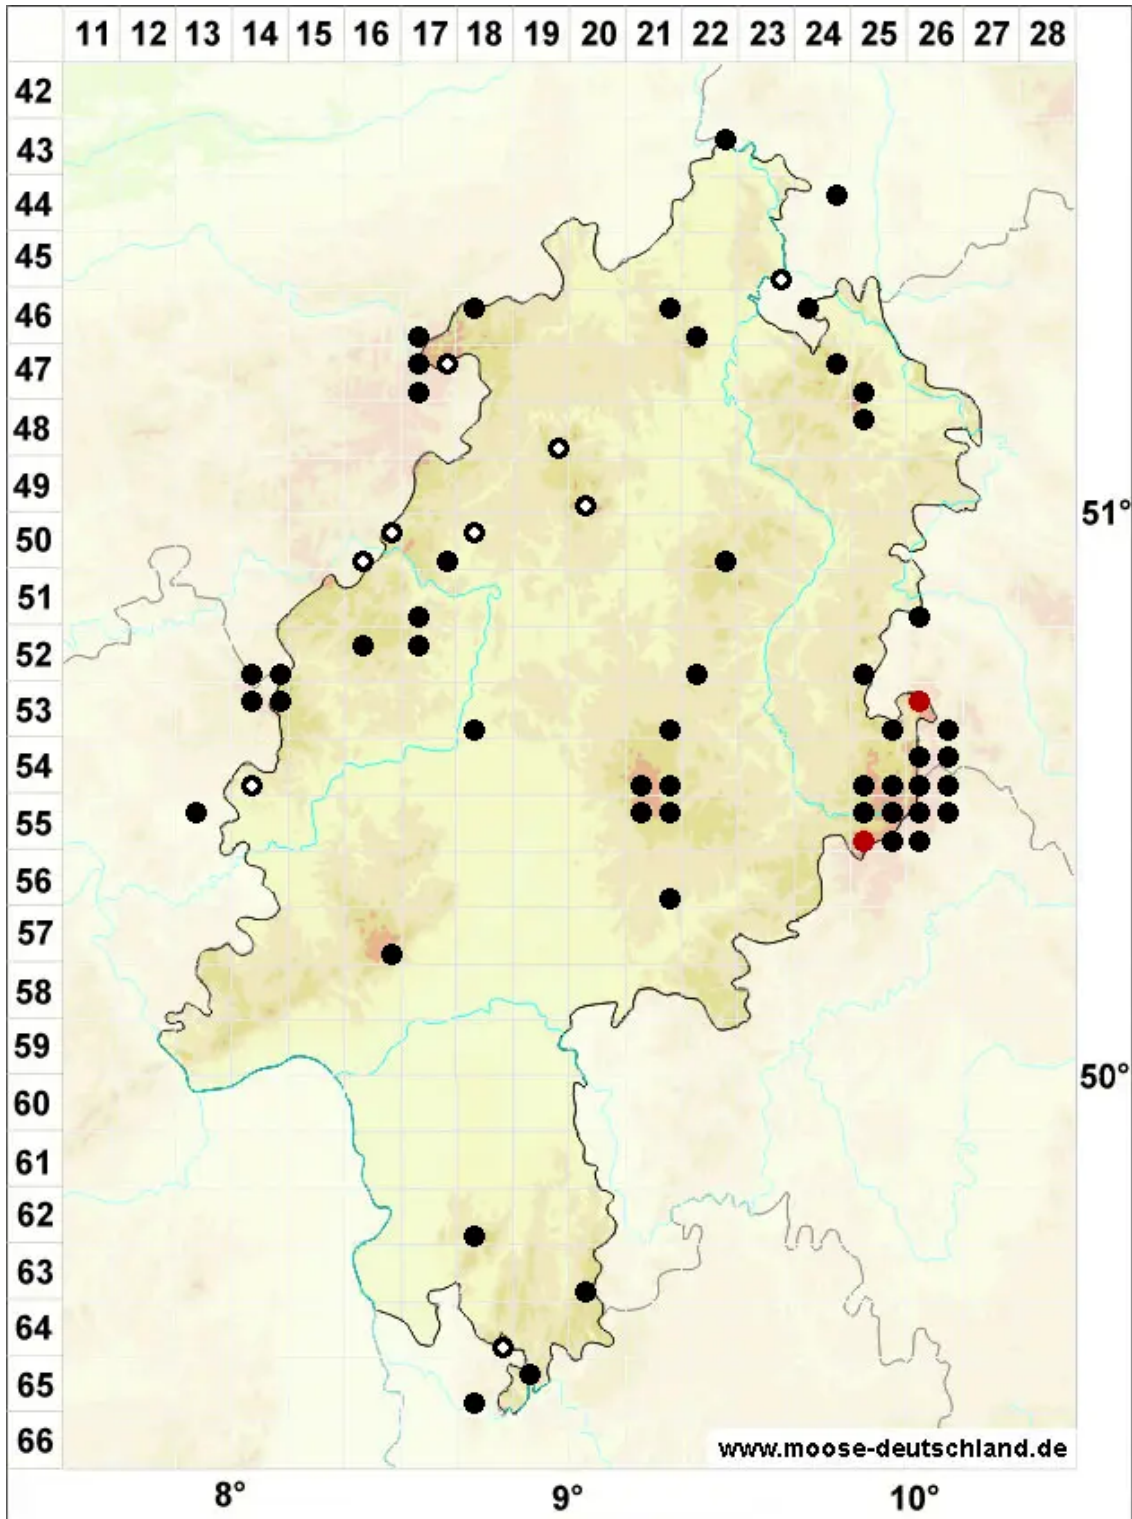

Andreaea rupestris Hedw.

Stein-Klaffmoos

Legende:

- Symbole:**
- Ausgefülltes Symbol:
Zeitraum von 1980 bis heute (Aktuelle Angabe)
 - Leeres Symbol:
Zeitraum vor 1980 (Altangabe)
 - Quadrat: Herbarbeleg