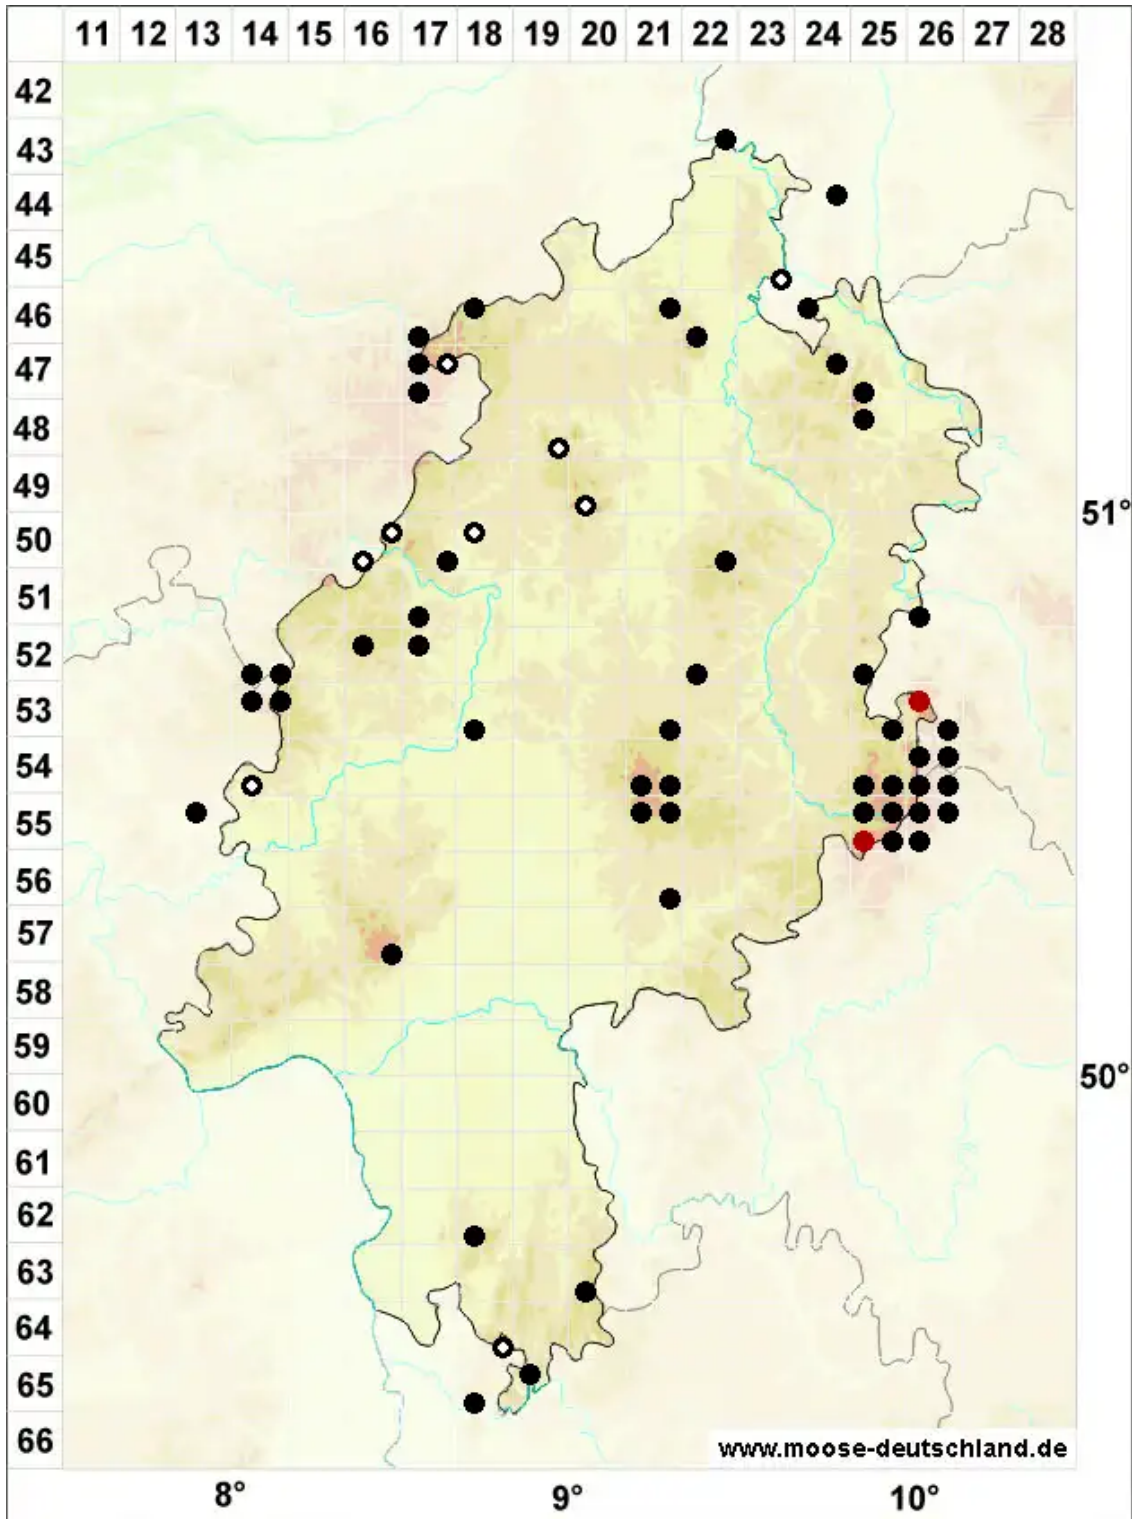

Andreaea rupestris Hedw.

Stein-Klaffmoos

Legende:

- Symbole:**
Ausgefülltes Symbol:
Zeitraum von 1980 bis heute (Aktuelle Angabe)
Leeres Symbol:
Zeitraum vor 1980 (Altangabe)
Quadrat: Herbarbeleg