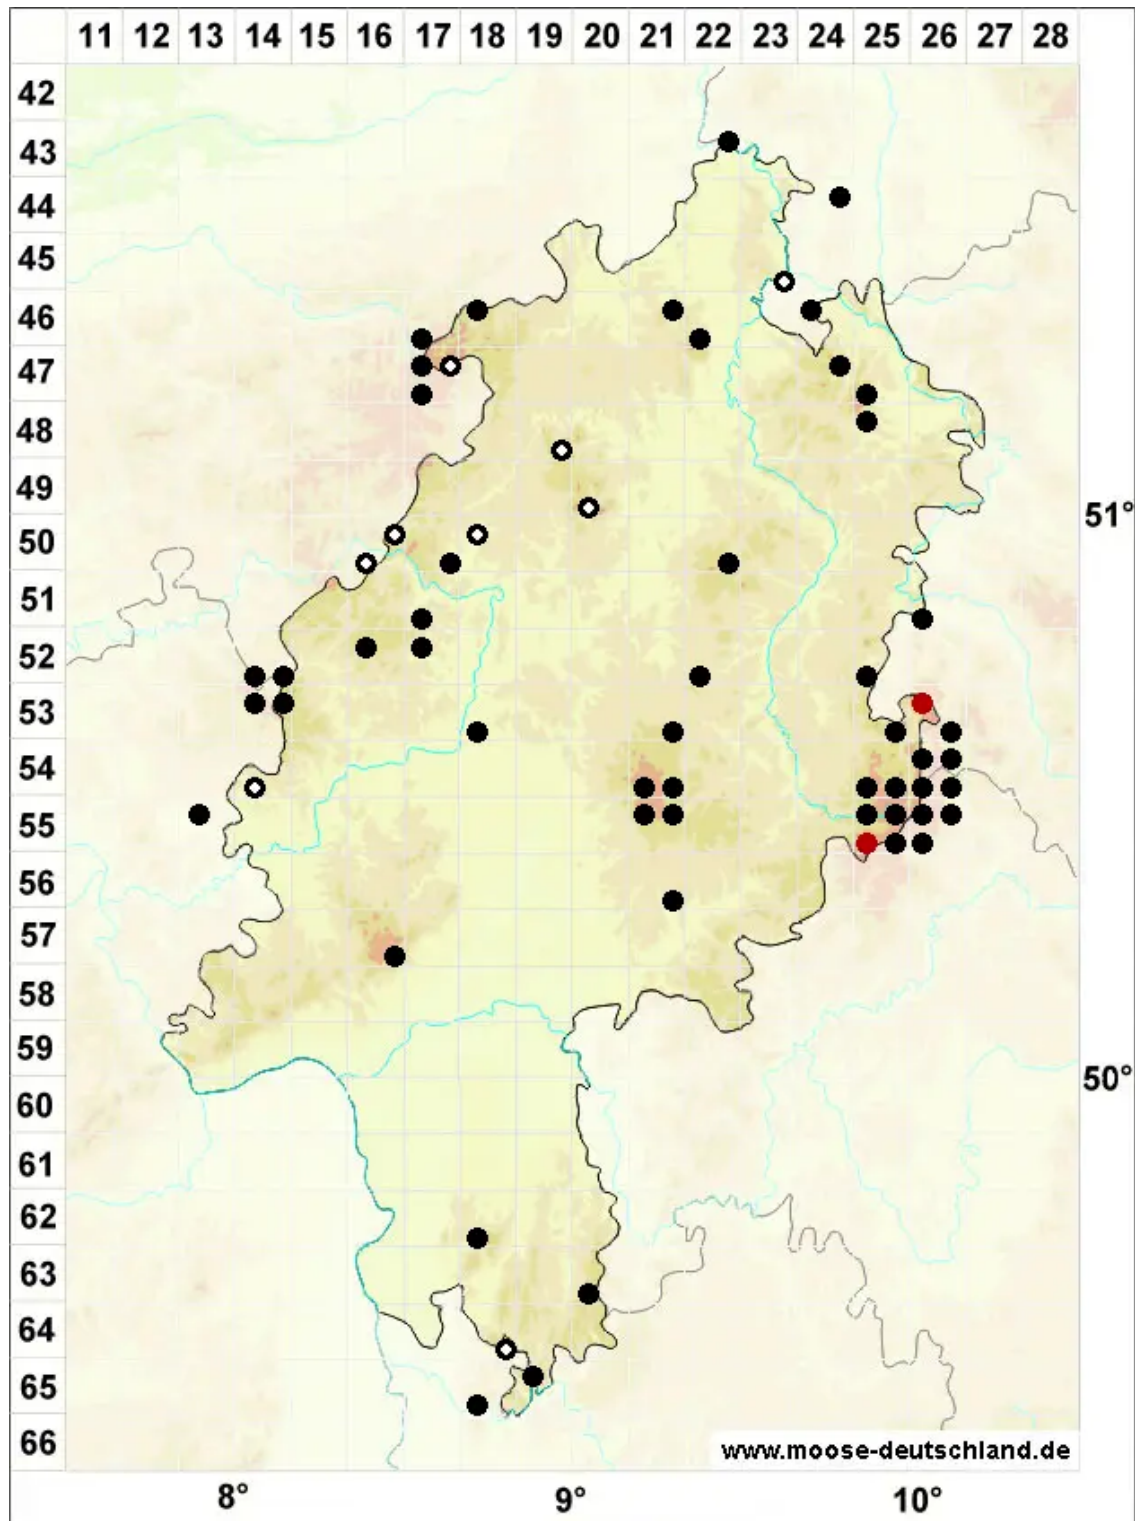

Andreaea rupestris Hedw.

Stein-Klaffmoos

Legende:

- Symbole:**
- Ausgefülltes Symbol:
Zeitraum von 1980 bis heute (Aktuelle Angabe)
 - Leeres Symbol:
Zeitraum vor 1980 (Altangabe)
 - Quadrat: Herbarbeleg