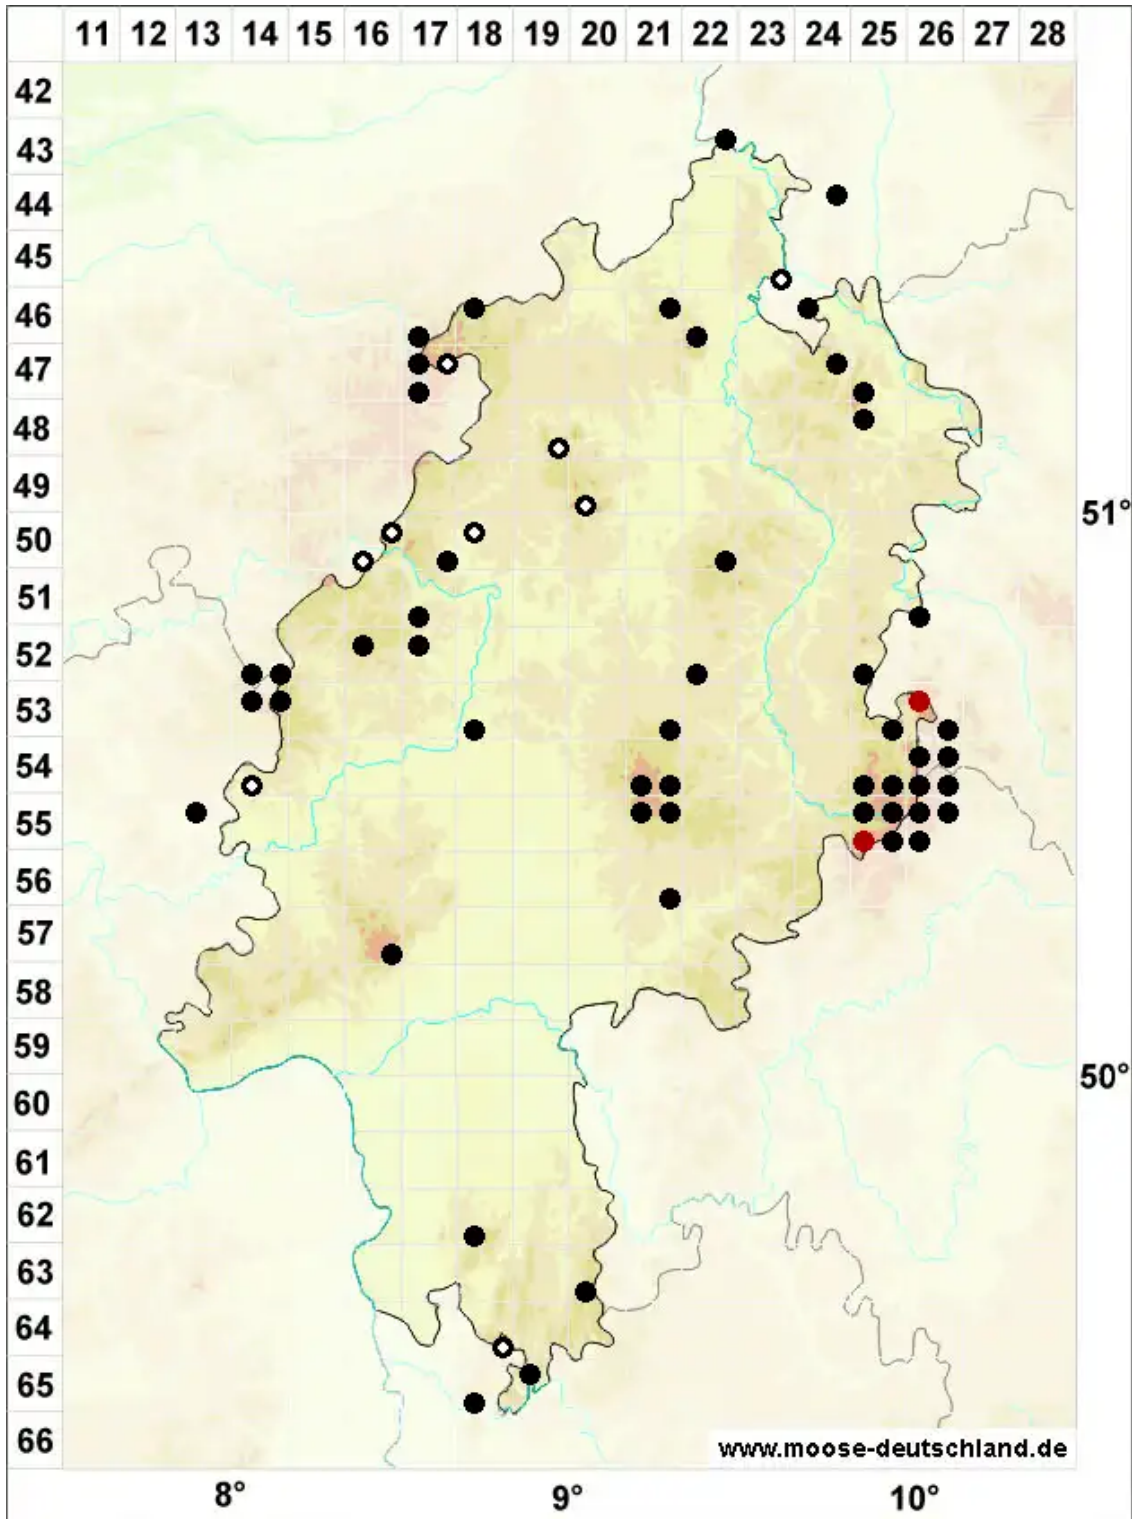

Andreaea rupestris Hedw.

Stein-Klaffmoos

Legende:

- Symbole:**
- Ausgefülltes Symbol:
Zeitraum von 1980 bis heute (Aktuelle Angabe)
 - Leeres Symbol:
Zeitraum vor 1980 (Altangabe)
 - Quadrat: Herbarbeleg