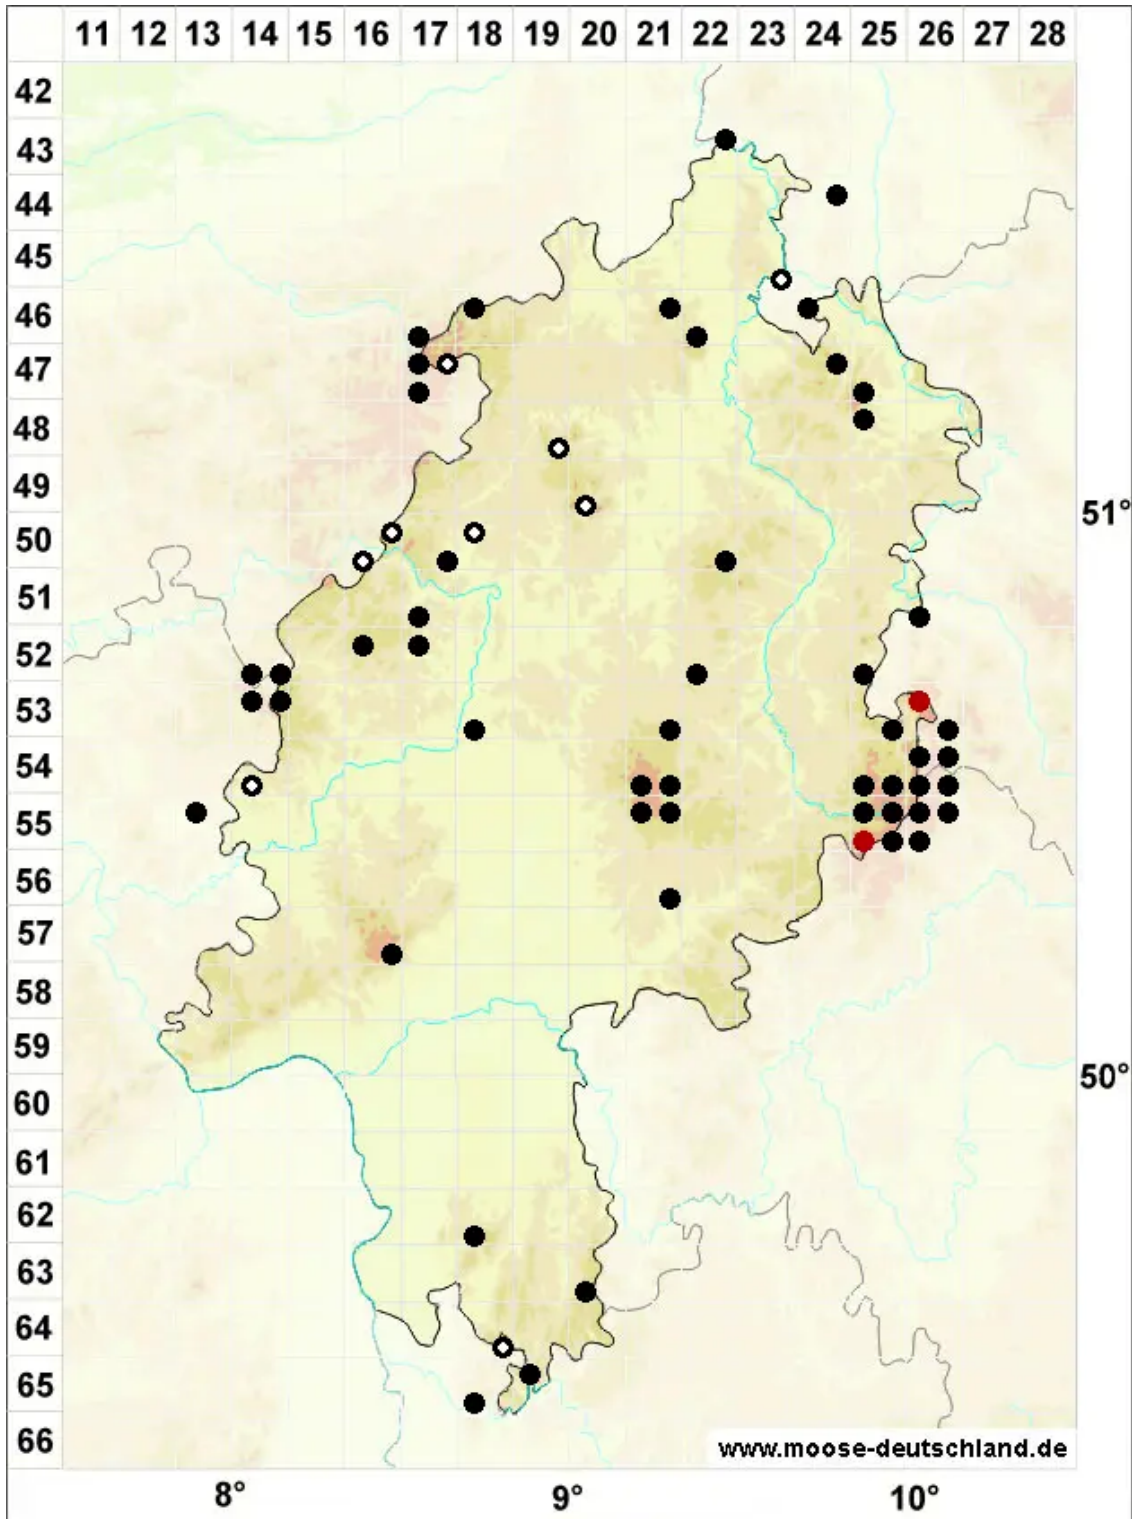

# Andreaea rupestris Hedw.

Stein-Klaffmoos

Legende:

- Symbole:**
- Ausgefülltes Symbol:  
Zeitraum von 1980 bis heute (Aktuelle Angabe)
  - Leeres Symbol:  
Zeitraum vor 1980 (Altangabe)
  - Quadrat: Herbarbeleg