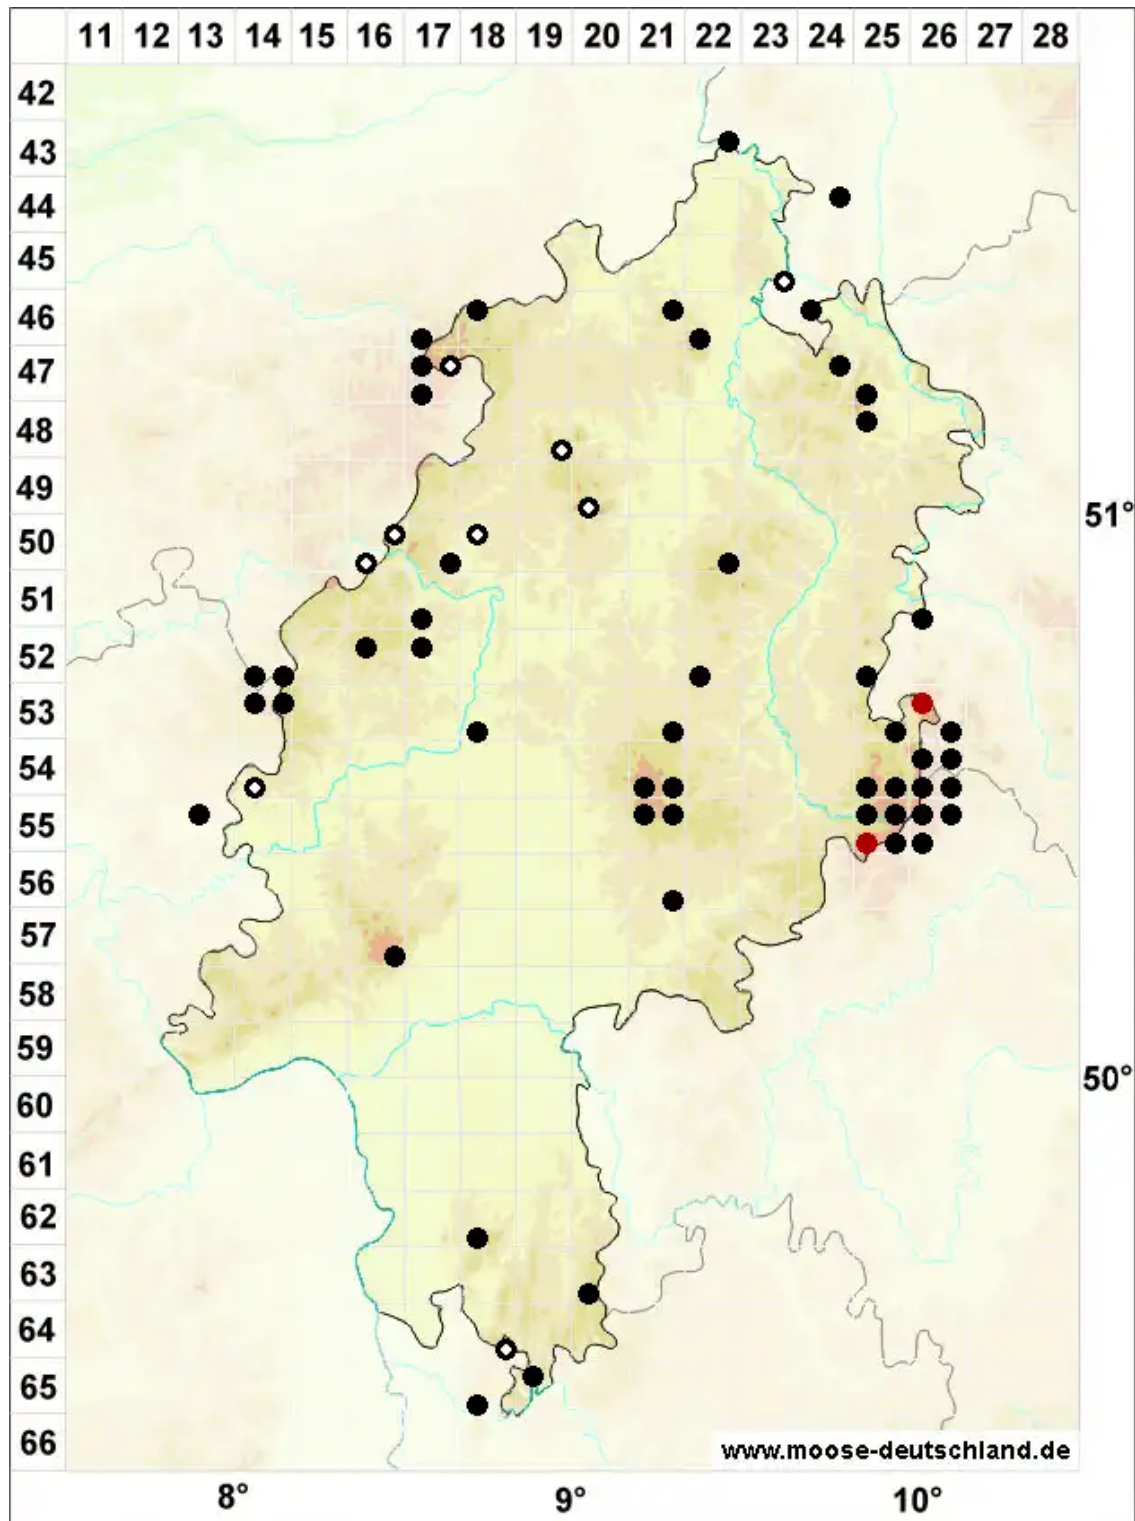

# Andreaea rupestris Hedw.

Stein-Klaffmoos

Legende:

- Symbole:**
- Ausgefülltes Symbol:  
Zeitraum von 1980 bis heute (Aktuelle Angabe)
  - Leeres Symbol:  
Zeitraum vor 1980 (Altangabe)
  - Quadrat: Herbarbeleg