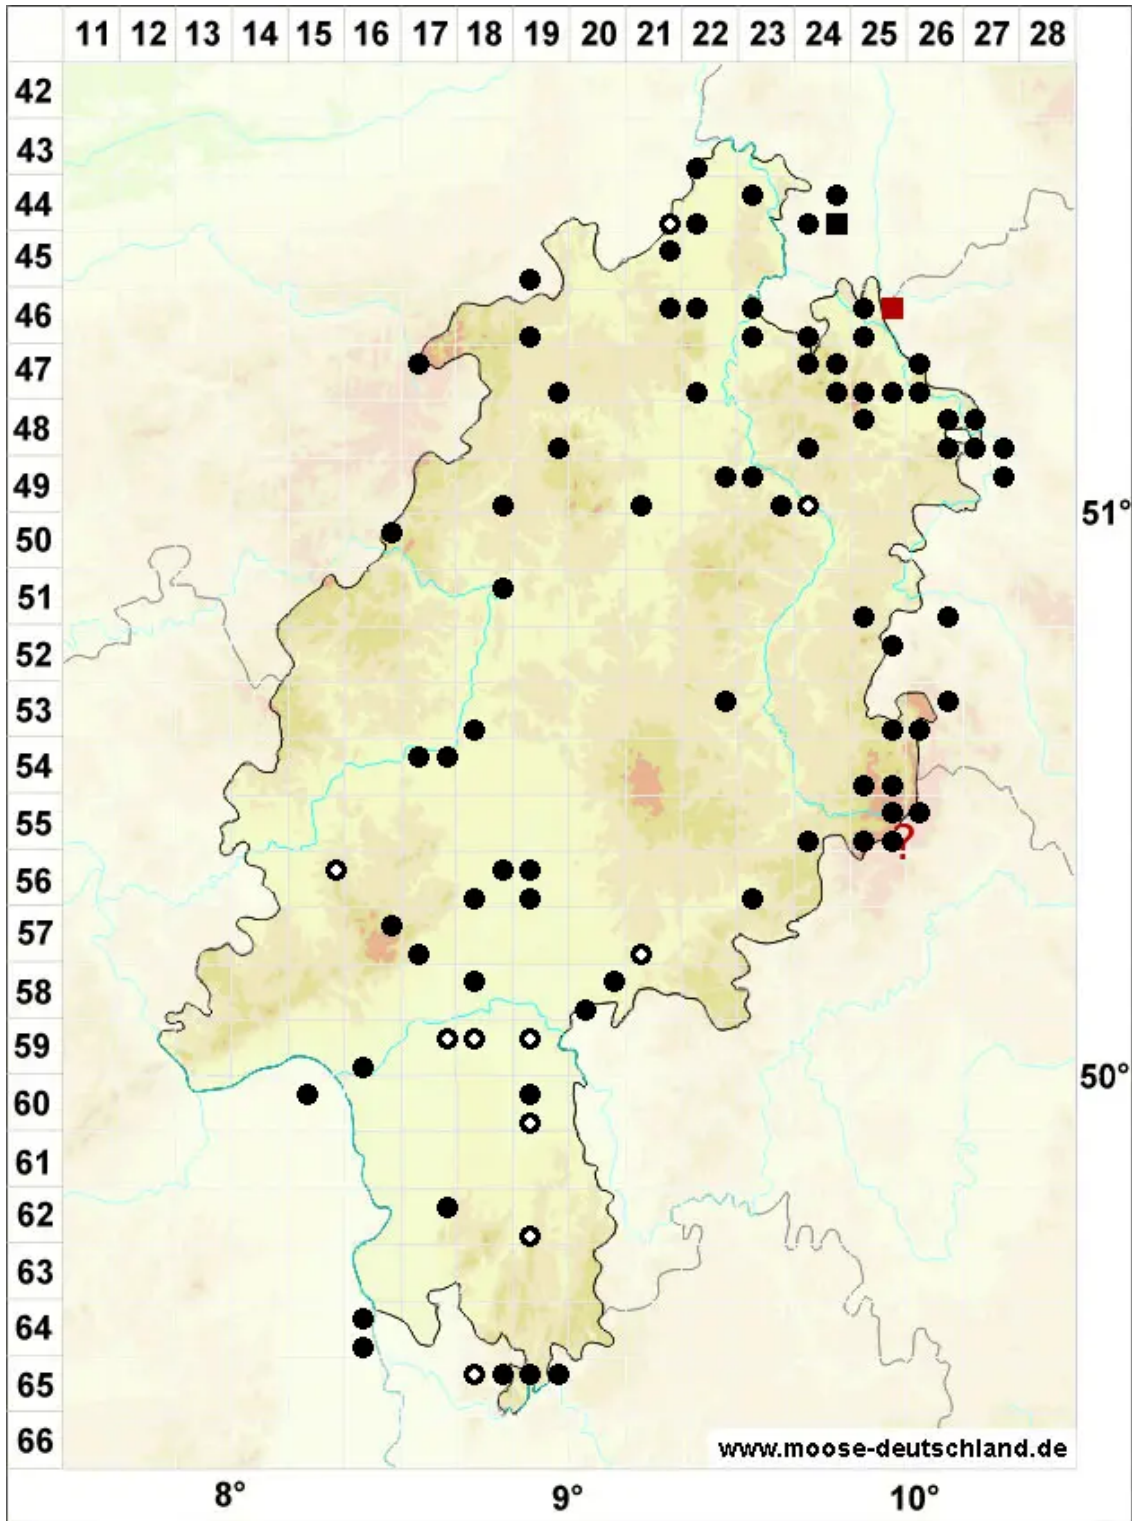

# Aneura pinguis (L.) Dumort.

Fettglänzendes Ohnnervmoos

Legende:

**Symbole:**

Ausgefülltes Symbol:  
Zeitraum von 1980 bis heute (Aktuelle Angabe)

Leeres Symbol:  
Zeitraum vor 1980 (Altangabe)

Quadrat: Herbarbeleg