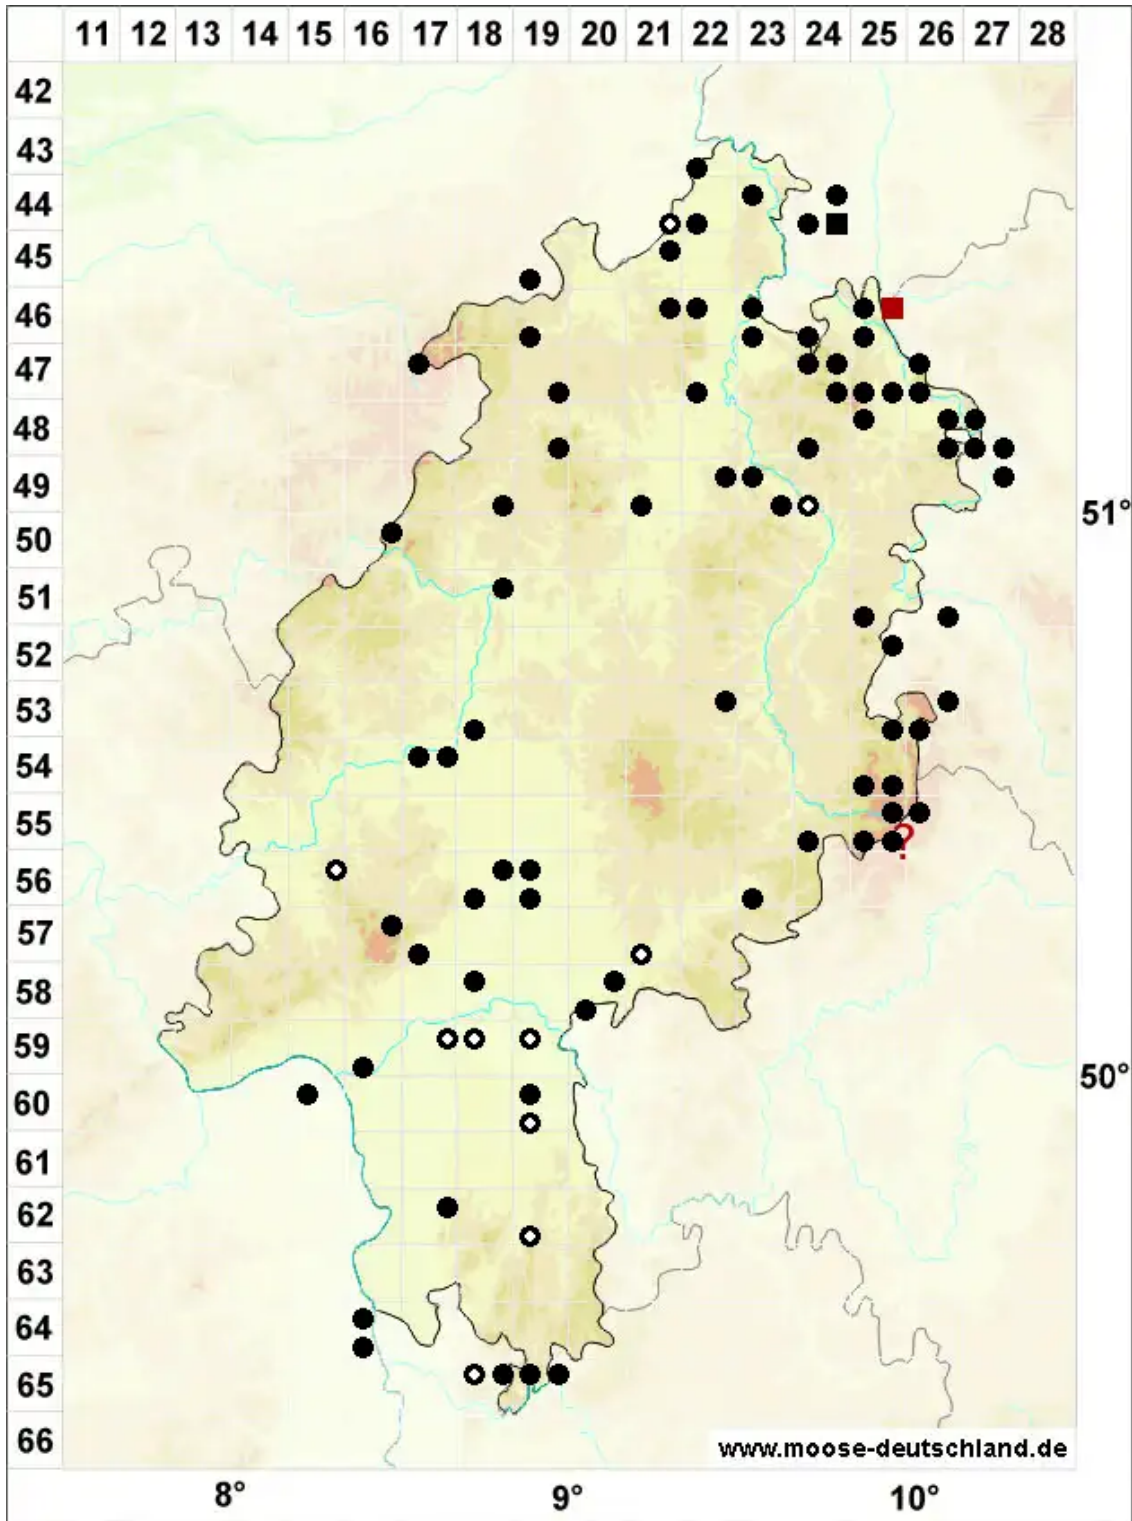

# Aneura pinguis (L.) Dumort.

Fettglänzendes Ohnnermoos

Legende:

- Symbole:**
- Ausgefülltes Symbol:  
Zeitraum von 1980 bis heute (Aktuelle Angabe)
  - Leeres Symbol:  
Zeitraum vor 1980 (Altangabe)
  - Quadrat: Herbarbeleg