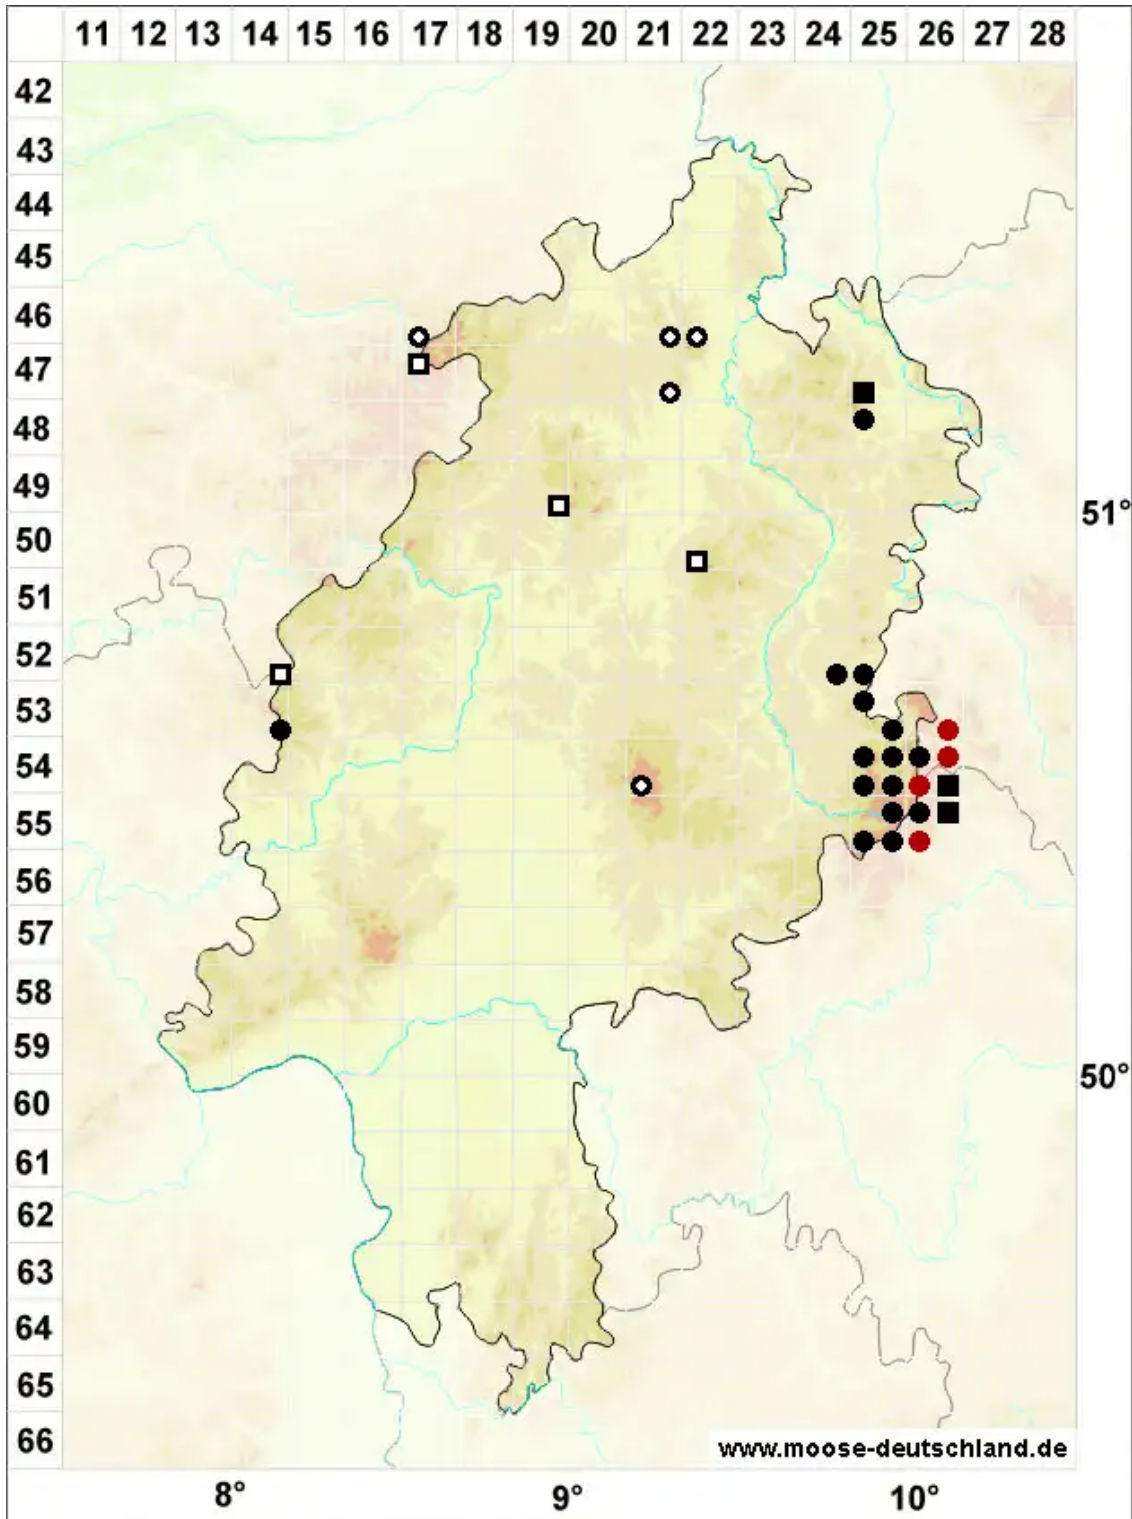

Anomodon rugelii (Müll.Hal.) Keissl.

Gespitztes Trugzahnmoos

Legende:

- Symbole:**
- Ausgefülltes Symbol:
Zeitraum von 1980 bis heute (Aktuelle Angabe)
 - Leeres Symbol:
Zeitraum vor 1980 (Altangabe)
 - Quadrat: Herbarbeleg