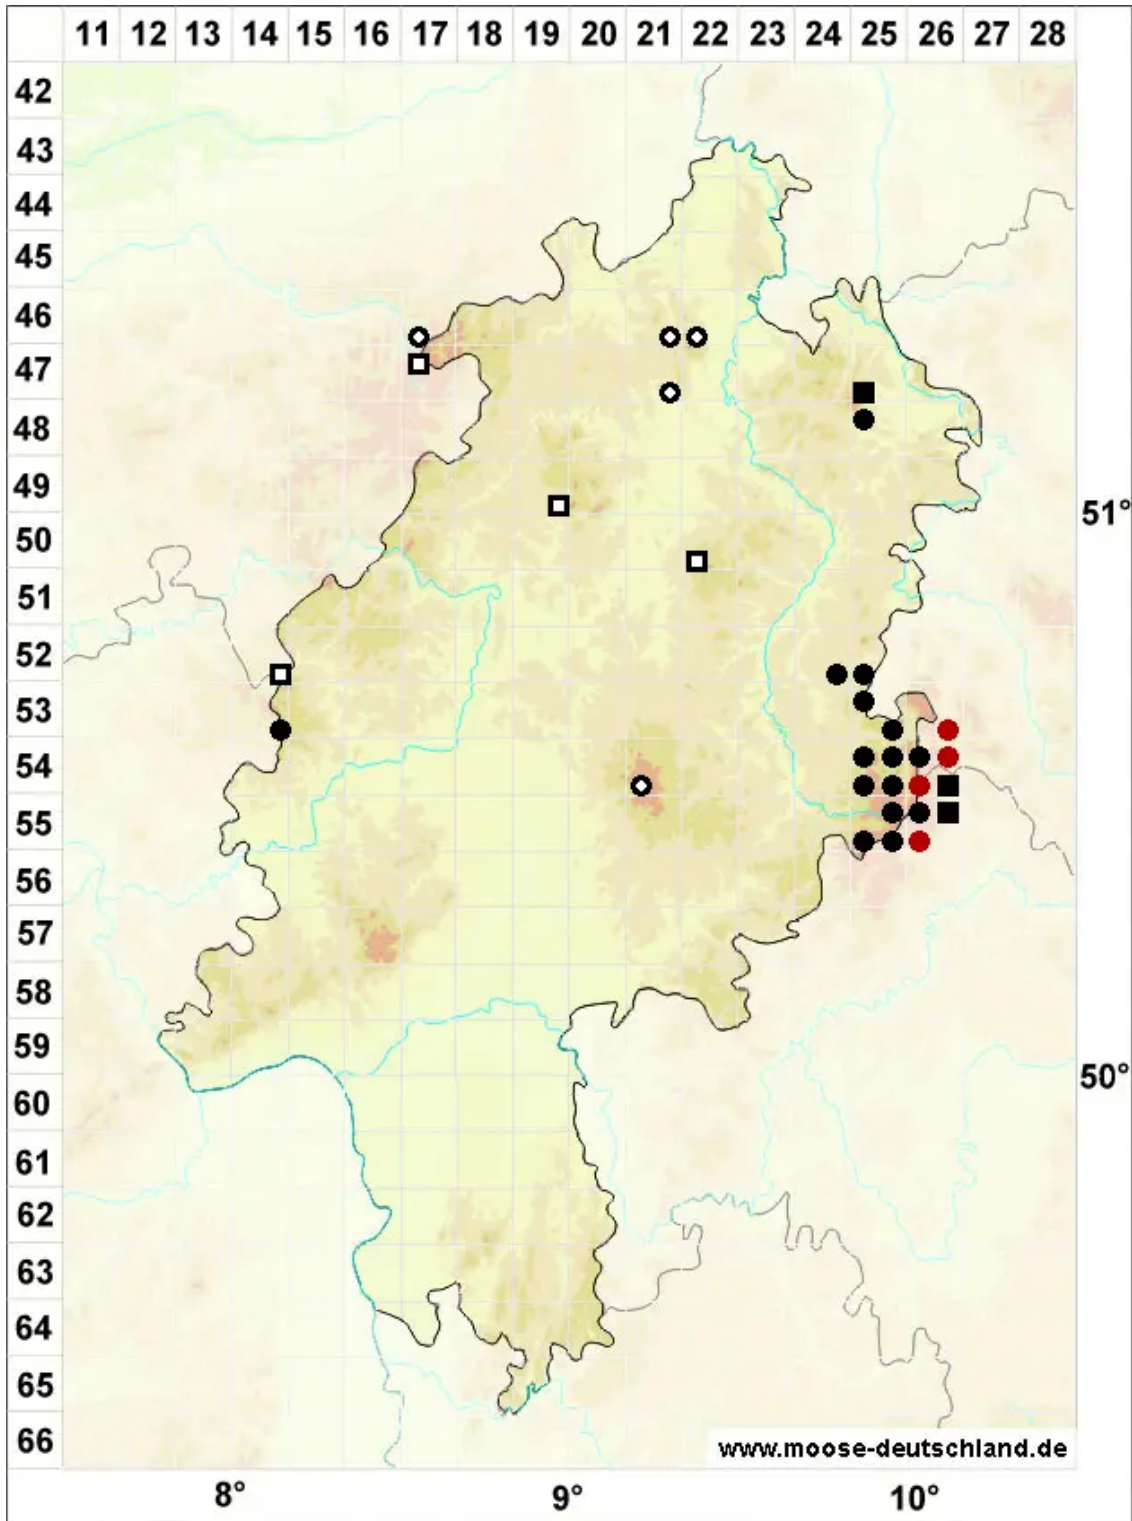

Anomodon rugelii (Müll.Hal.) Keissl.

Gespitztes Trugzahnmoos

Legende:

Symbole:

Ausgefülltes Symbol:
Zeitraum von 1980 bis heute (Aktuelle Angabe)

Leeres Symbol:
Zeitraum vor 1980 (Altangabe)

Quadrat: Herbarbeleg