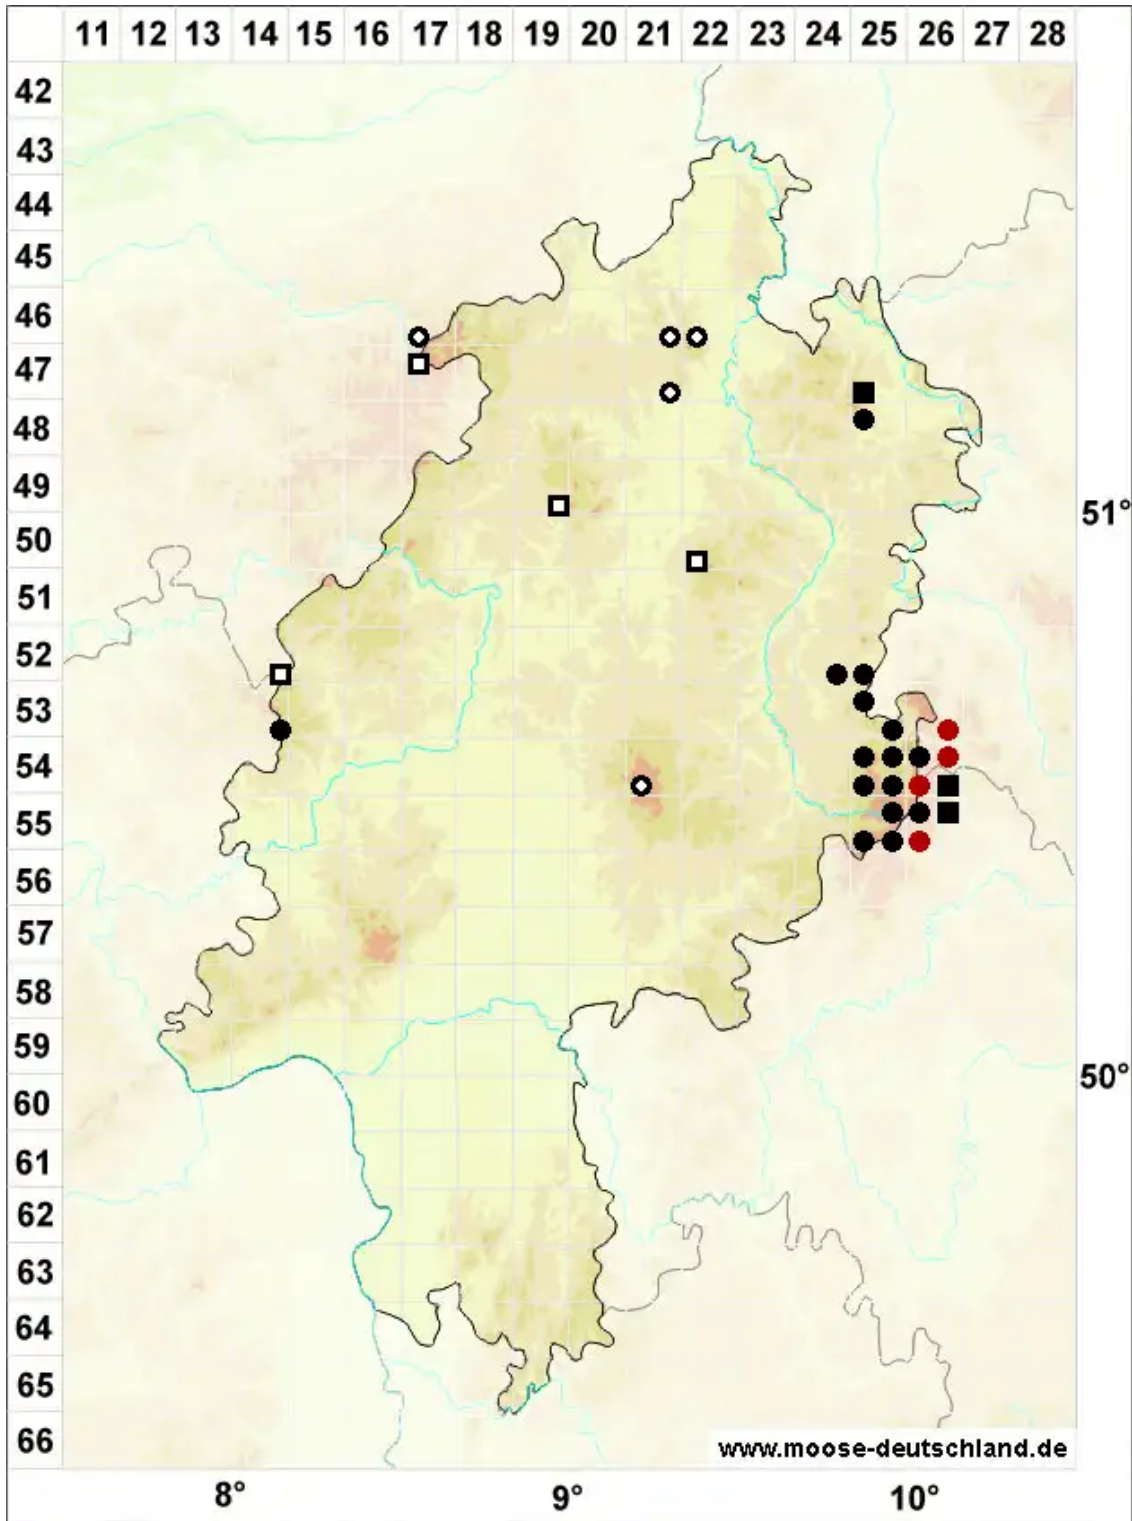

Anomodon rugelii (Müll.Hal.) Keissl.

Gespitztes Trugzahnmoos

Legende:

- Symbole:**
- Ausgefülltes Symbol:
Zeitraum von 1980 bis heute (Aktuelle Angabe)
 - Leeres Symbol:
Zeitraum vor 1980 (Altangabe)
 - Quadrat: Herbarbeleg