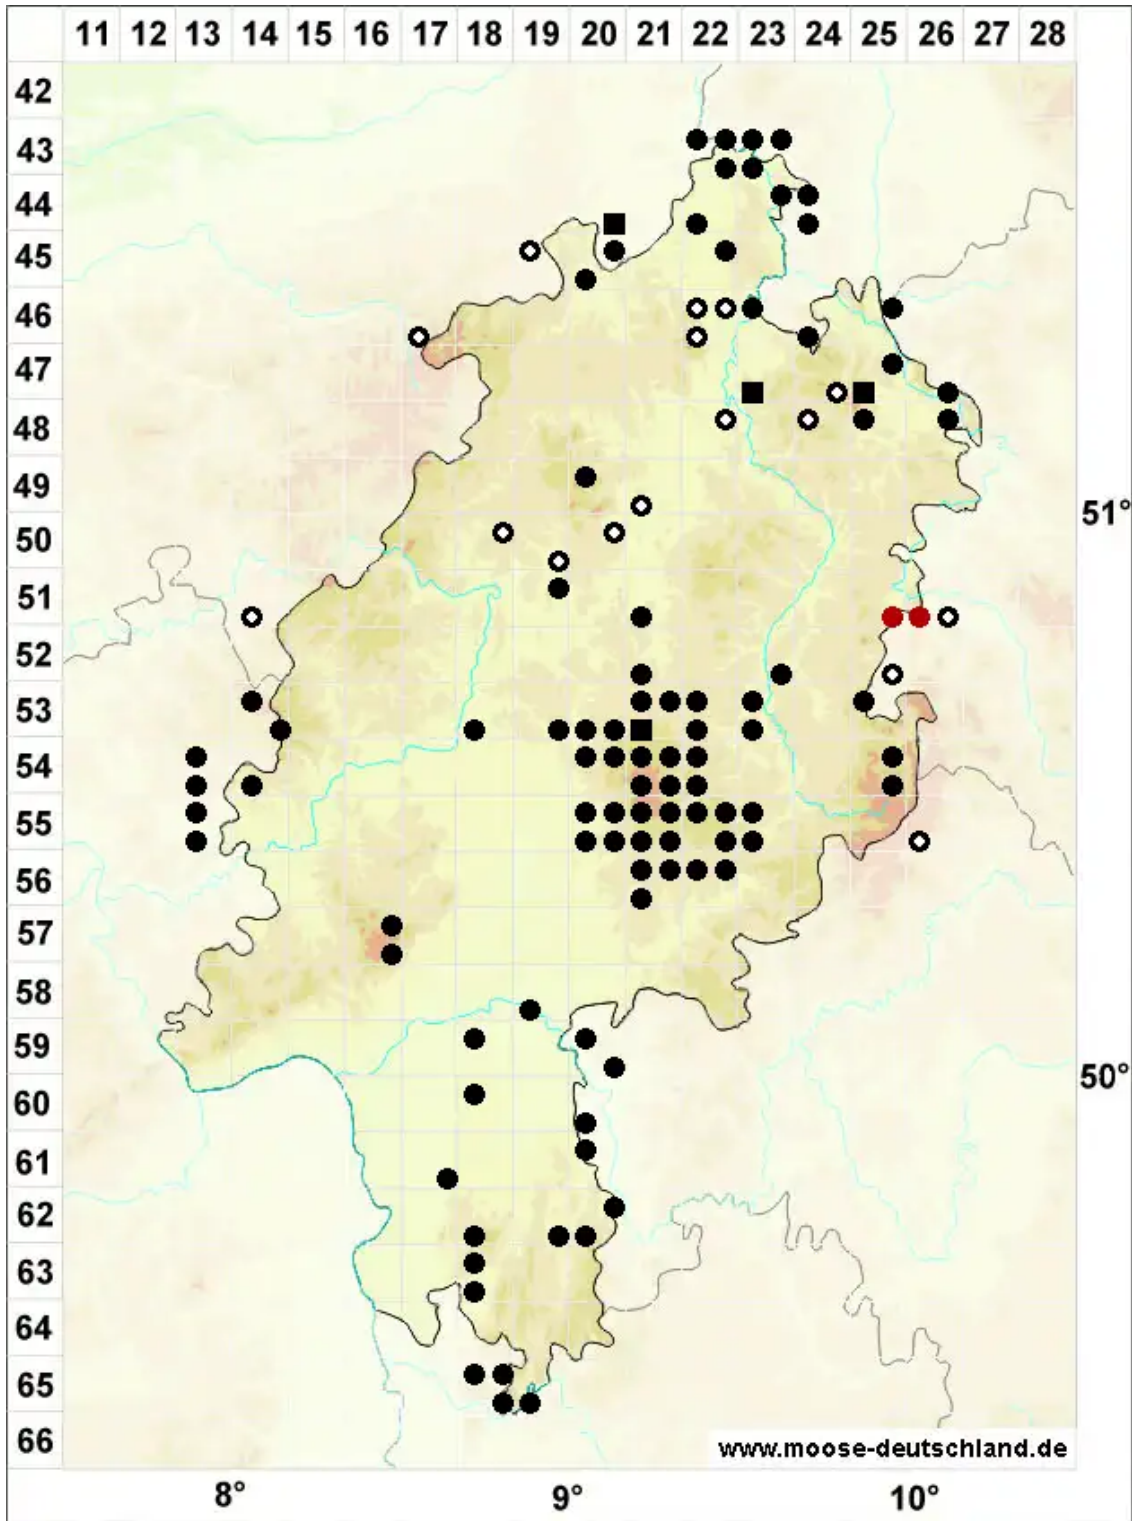

# Anthoceros agrestis Paton

## Acker-Hornmoos

Legende:

**Symbole:**

Ausgefülltes Symbol:  
Zeitraum von 1980 bis heute (Aktuelle Angabe)

Leeres Symbol:  
Zeitraum vor 1980 (Altangabe)

Quadrat: Herbarbeleg