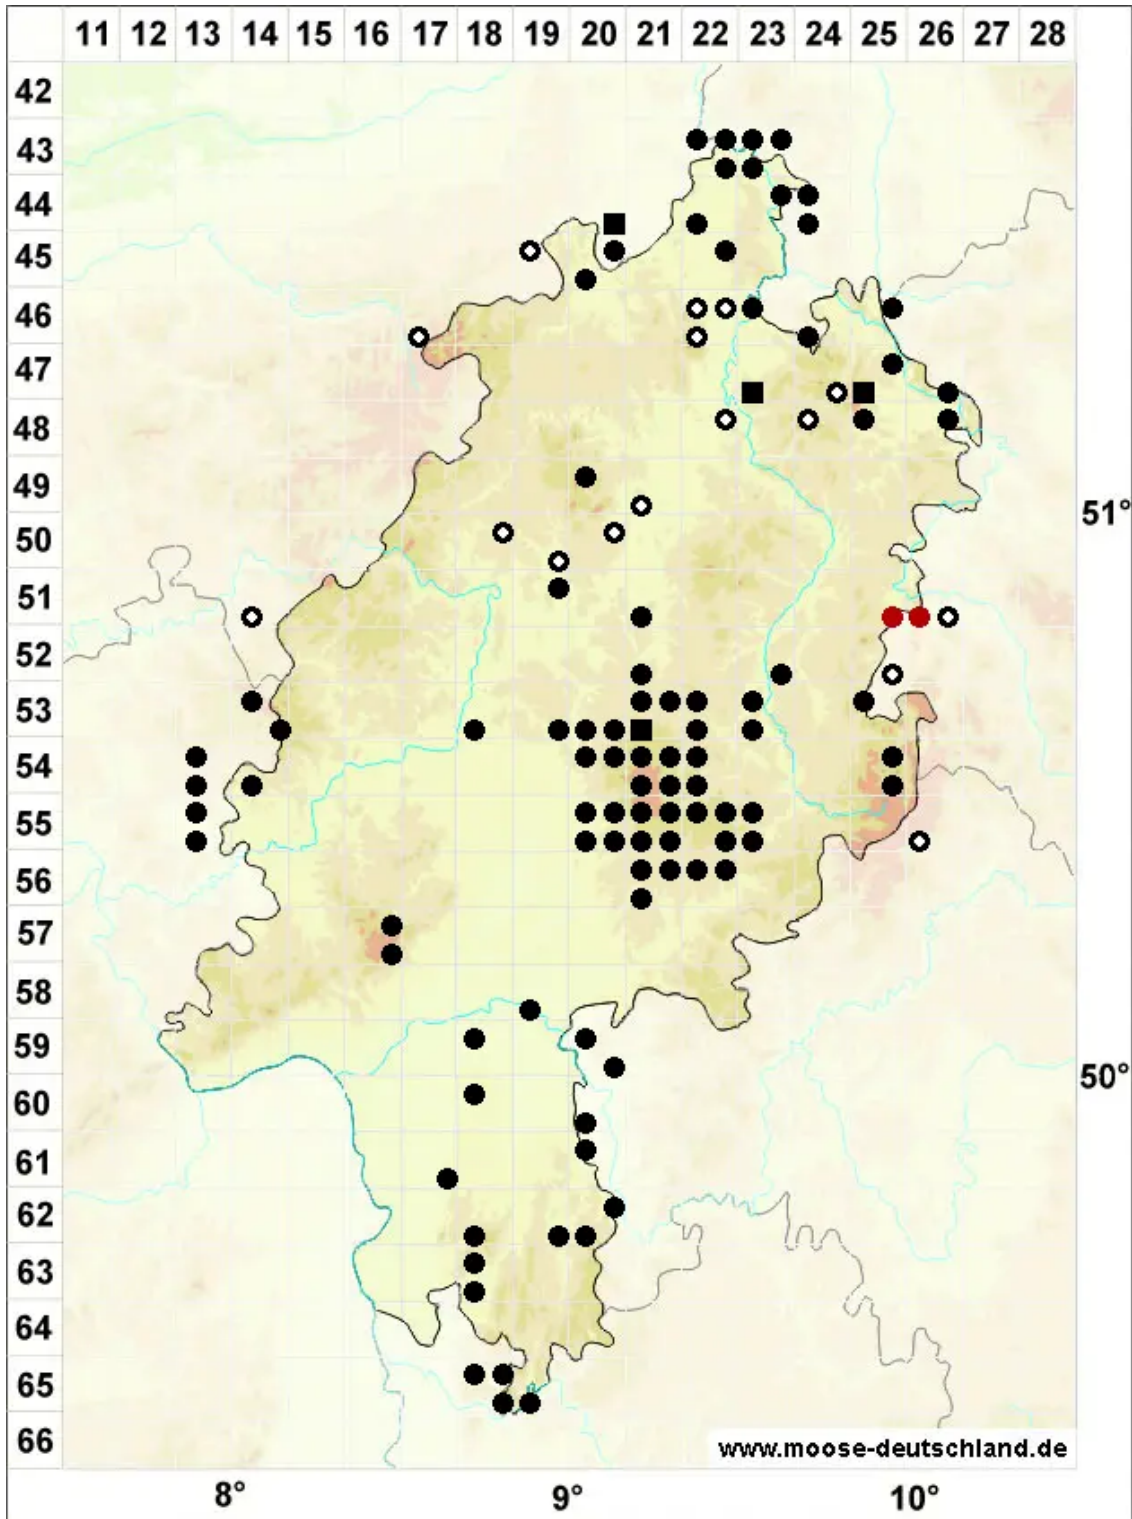

Anthoceros agrestis Paton

Acker-Hornmoos

Legende:

- Symbole:**
- Ausgefülltes Symbol:
Zeitraum von 1980 bis heute (Aktuelle Angabe)
 - Leeres Symbol:
Zeitraum vor 1980 (Altangabe)
 - Quadrat: Herbarbeleg