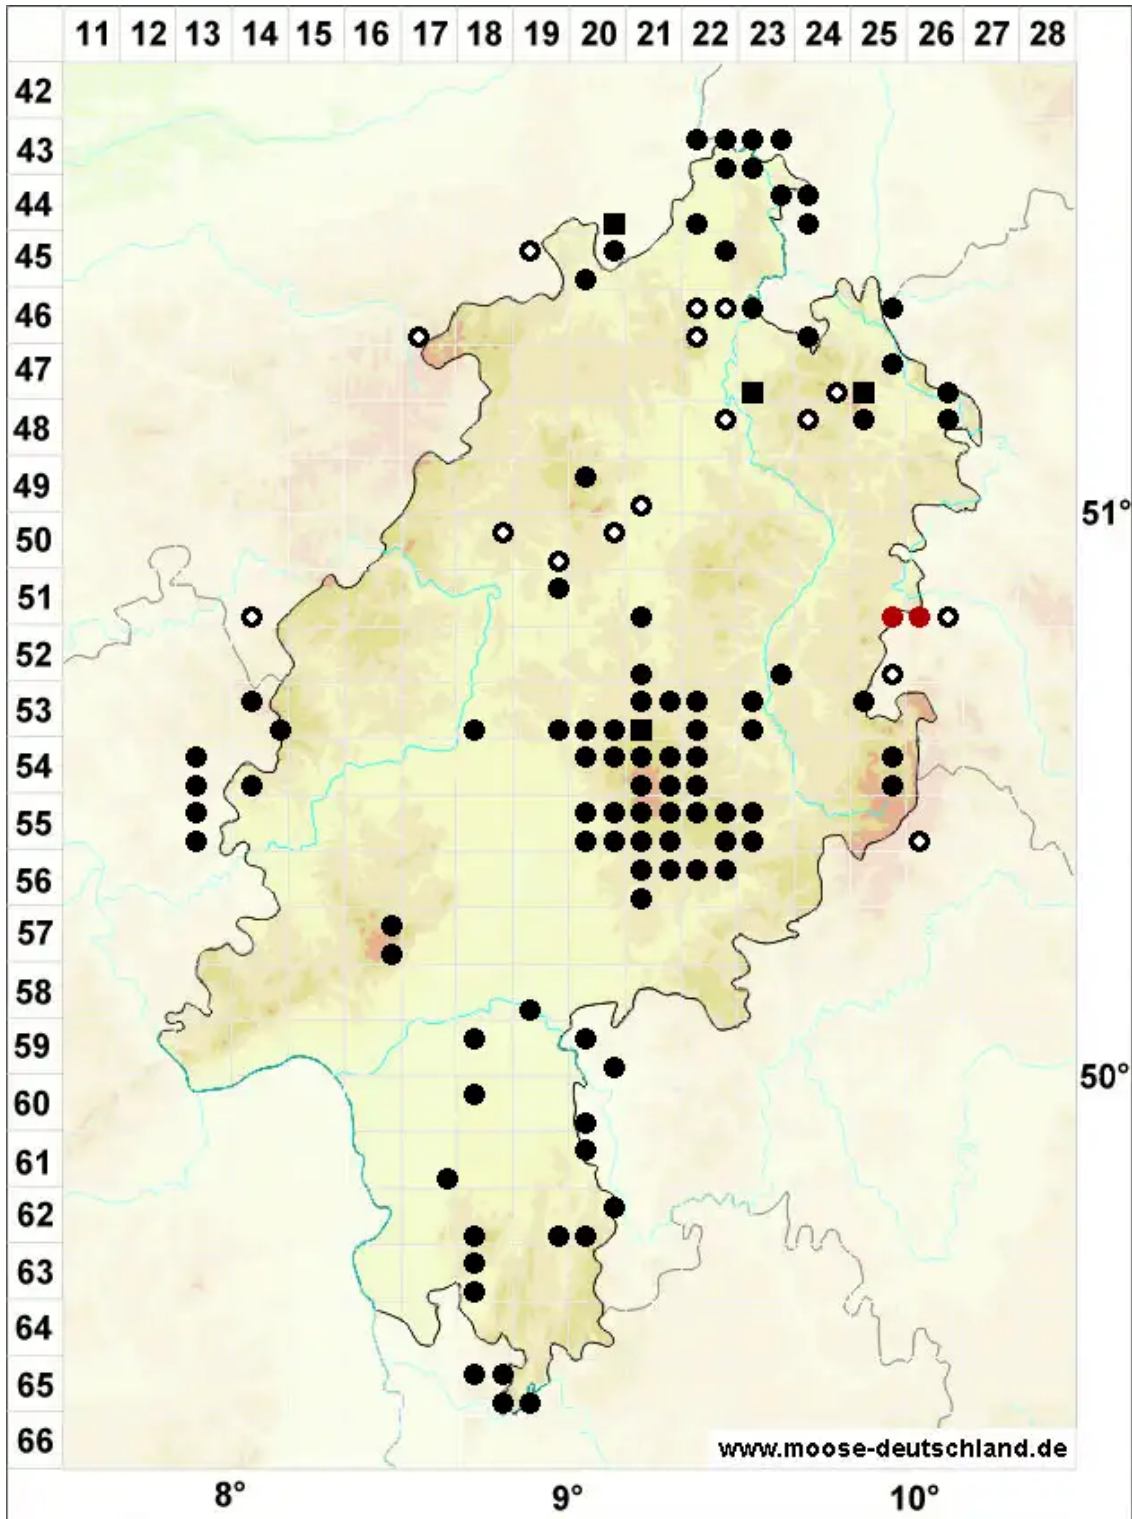

Anthoceros agrestis Paton

Acker-Hornmoos

Legende:

- Symbole:**
- Ausgefülltes Symbol:
Zeitraum von 1980 bis heute (Aktuelle Angabe)
 - Leeres Symbol:
Zeitraum vor 1980 (Altangabe)
 - Quadrat: Herbarbeleg