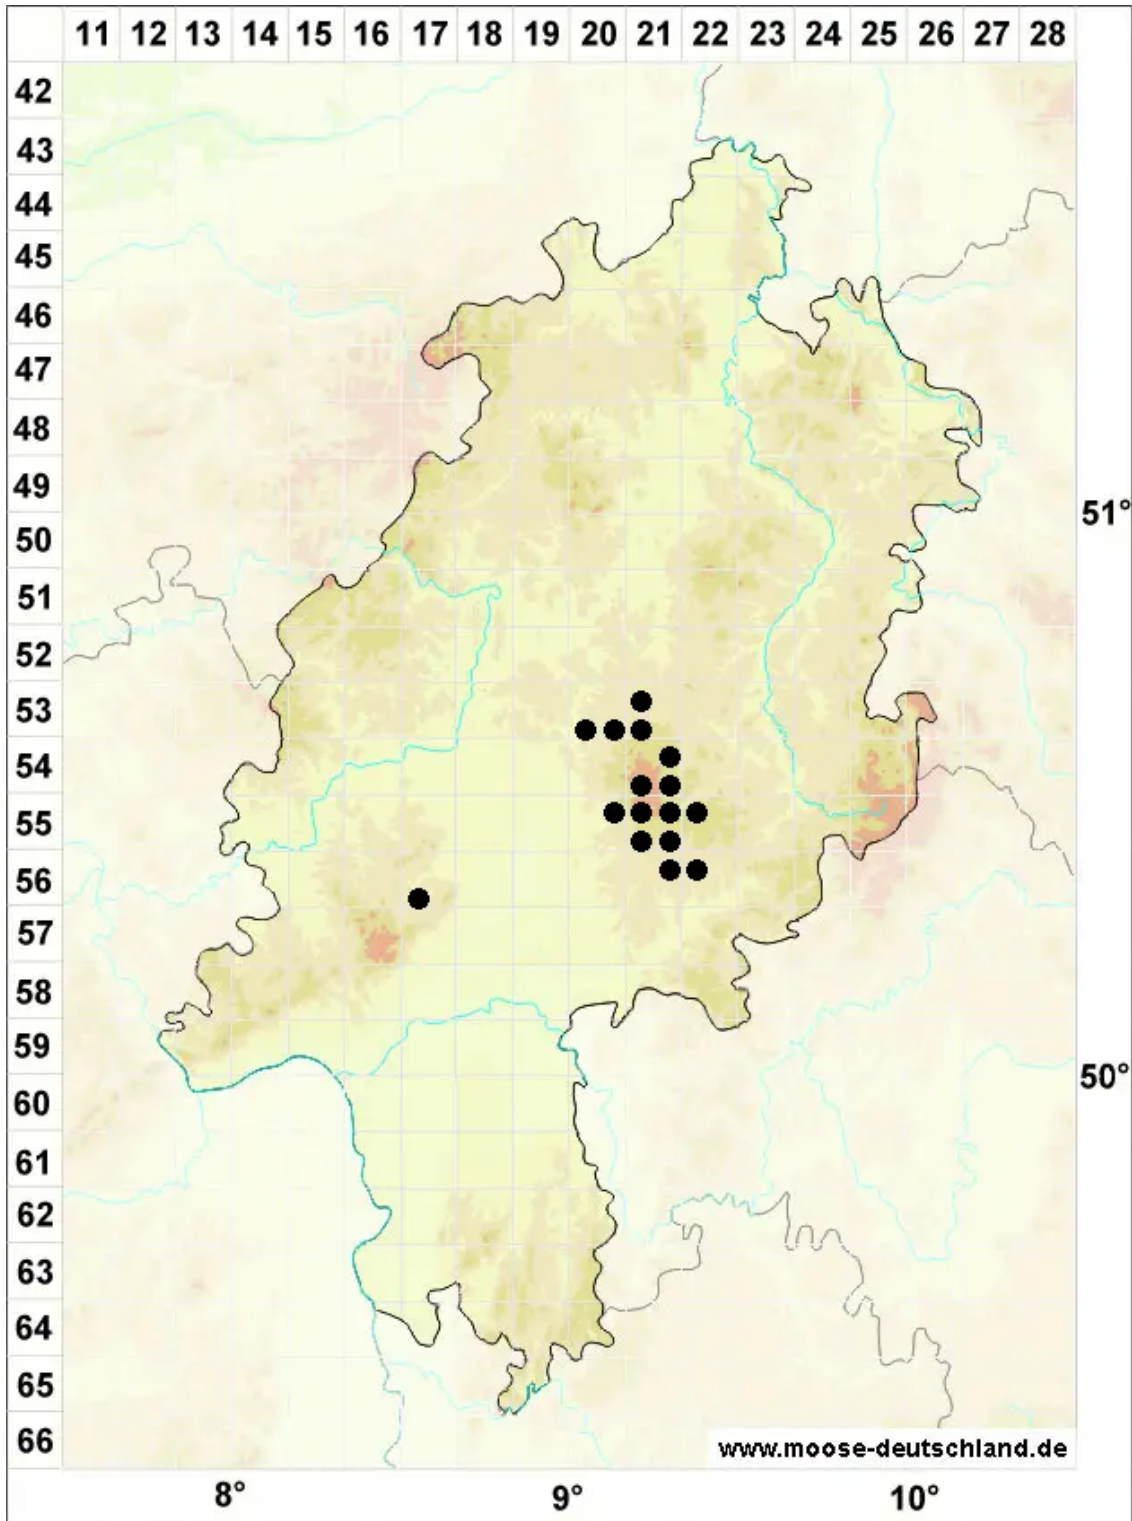

Anthoceros neesii Prosk.

Nees von Esenbecks Hornmoos

Legende:

Symbole:

Ausgefülltes Symbol:
Zeitraum von 1980 bis heute (Aktuelle Angabe)

Leeres Symbol:
Zeitraum vor 1980 (Altangabe)

Quadrat: Herbarbeleg