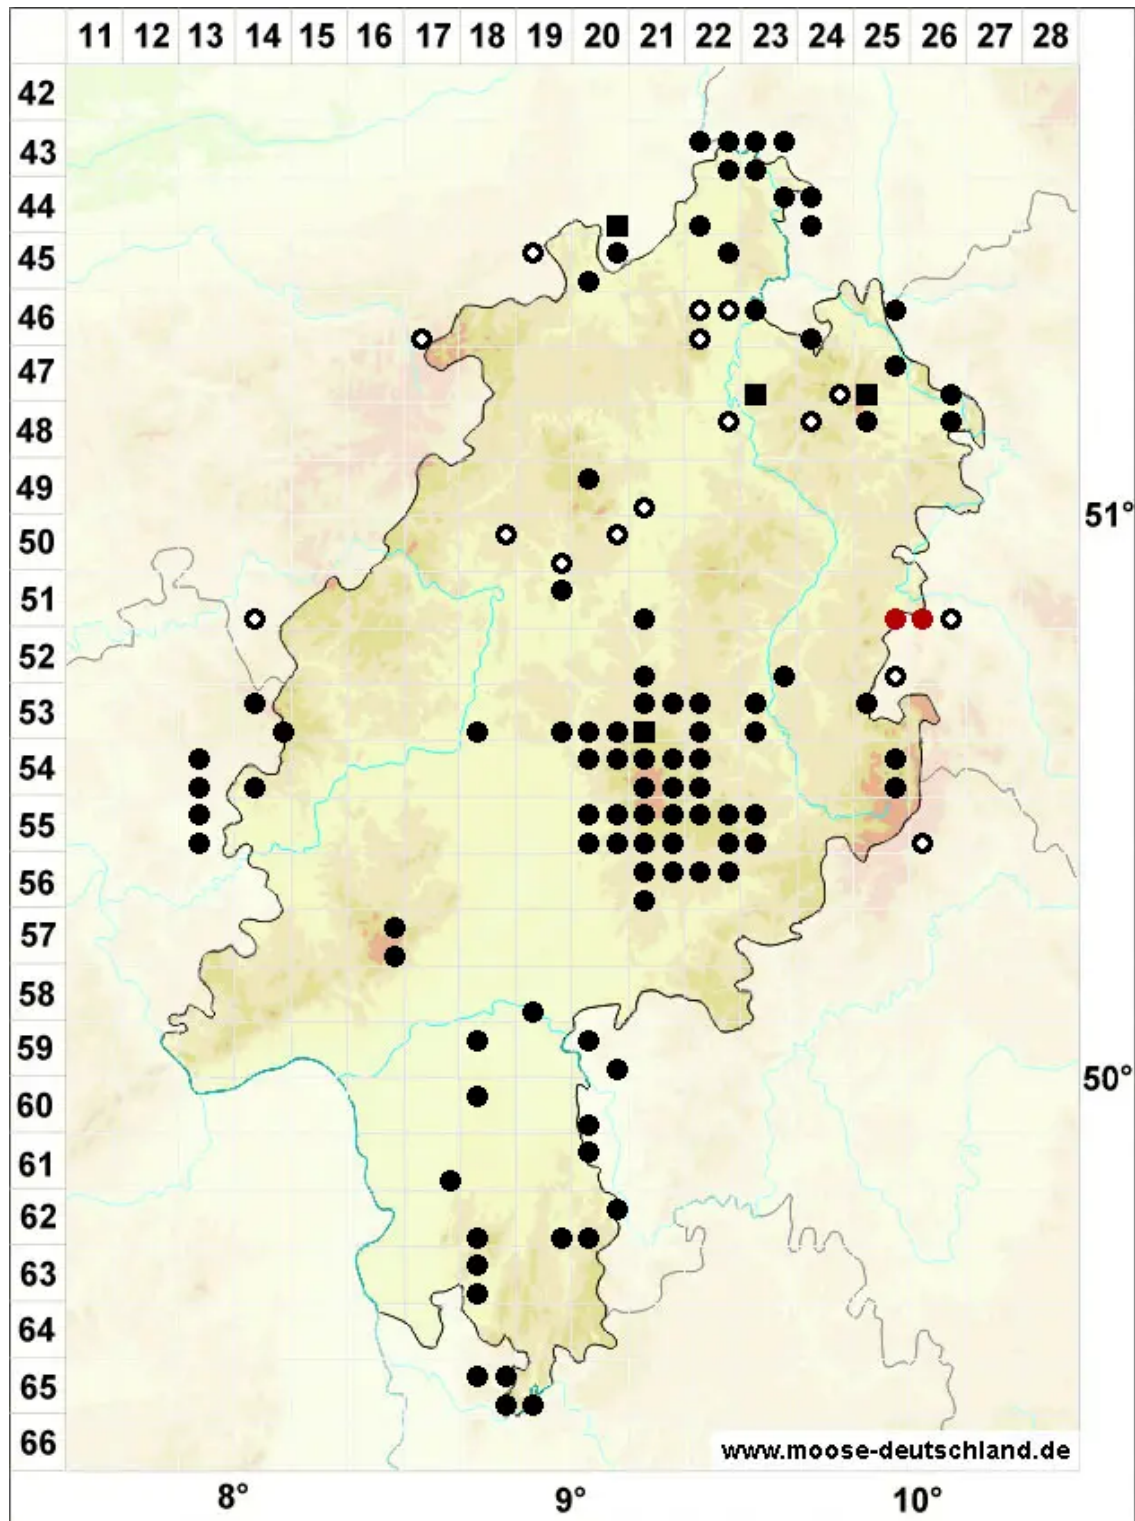

Anthoceros agrestis Paton

Acker-Hornmoos

Legende:

- Symbole:**
- Ausgefülltes Symbol:
Zeitraum von 1980 bis heute (Aktuelle Angabe)
 - Leeres Symbol:
Zeitraum vor 1980 (Altangabe)
 - Quadrat: Herbarbeleg