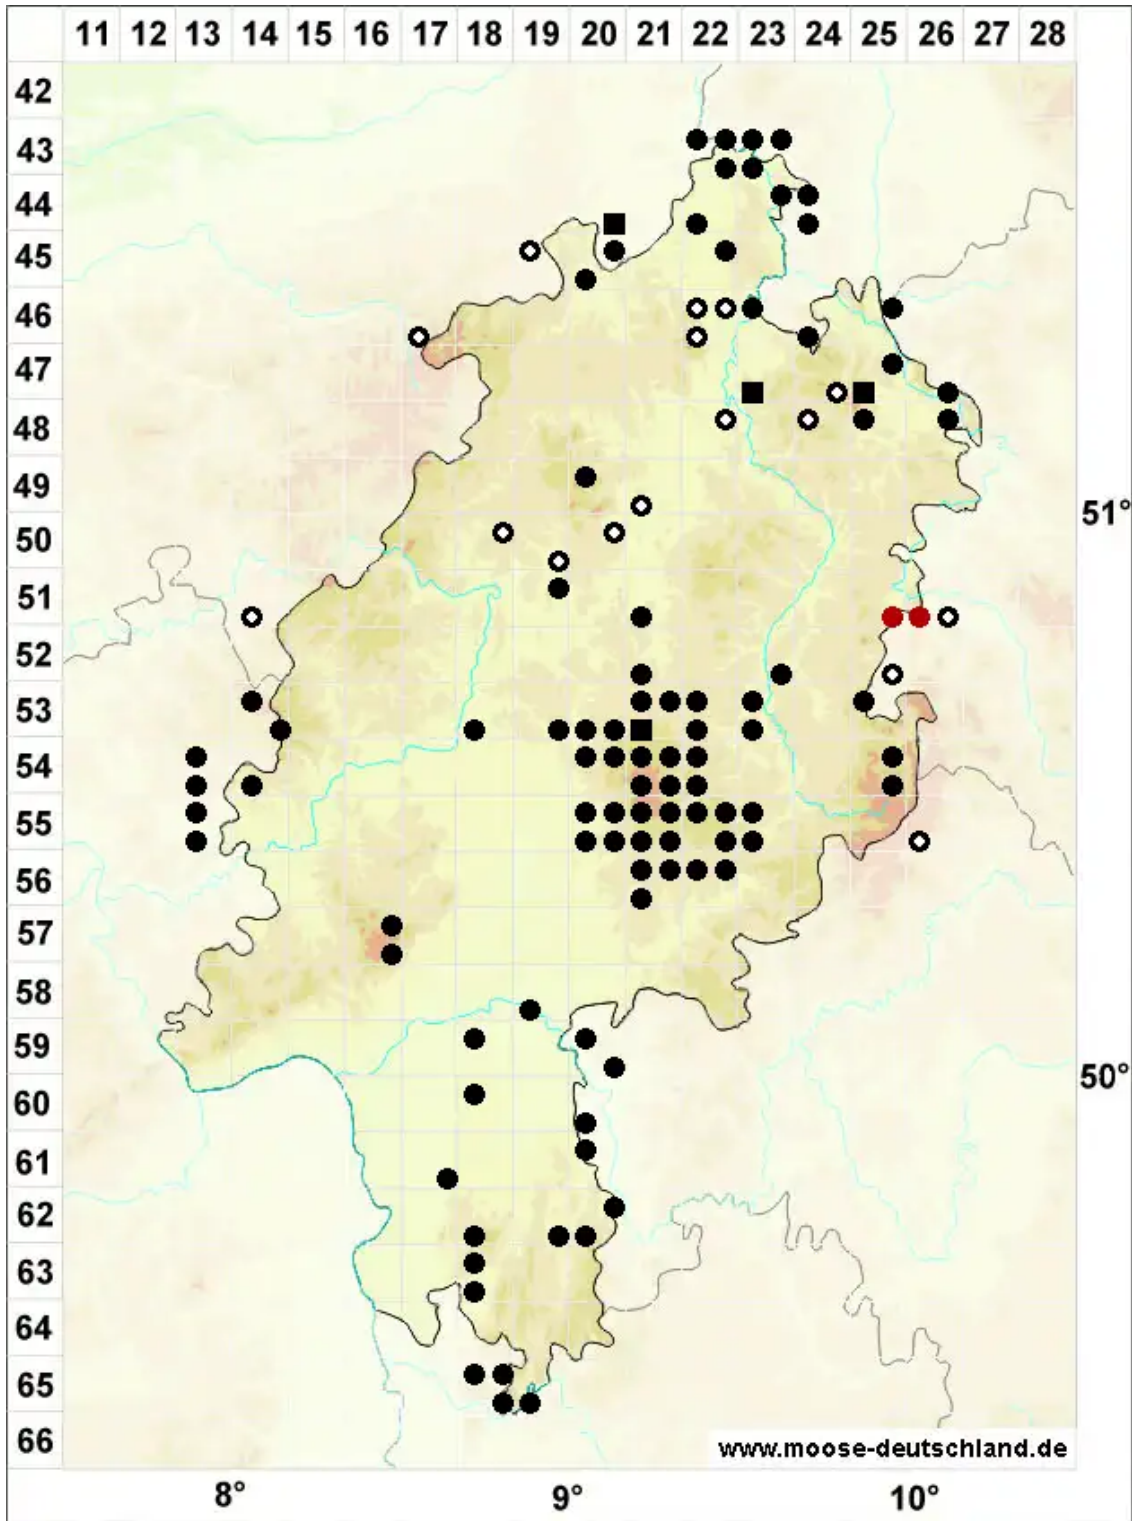

Anthoceros agrestis Paton

Acker-Hornmoos

Legende:

Symbole:

Ausgefülltes Symbol:
Zeitraum von 1980 bis heute (Aktuelle Angabe)

Leeres Symbol:
Zeitraum vor 1980 (Altangabe)

Quadrat: Herbarbeleg