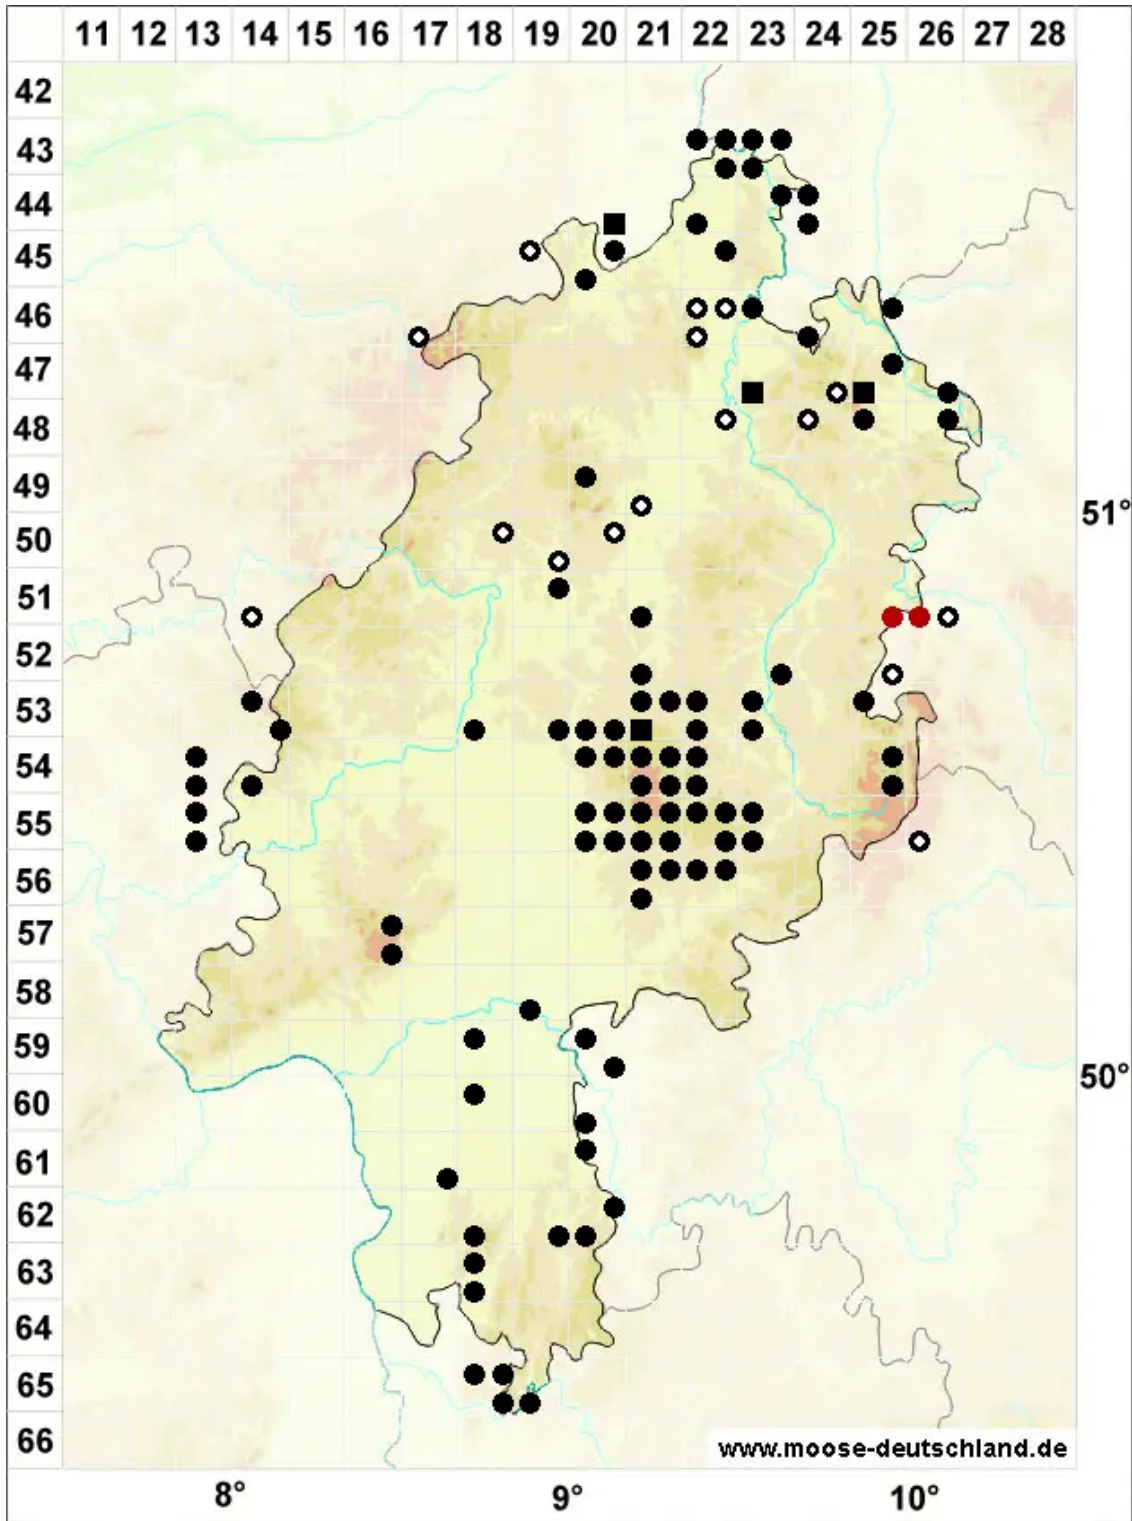

Anthoceros agrestis Paton

Acker-Hornmoos

Legende:

- Symbole:**
- Ausgefülltes Symbol:
Zeitraum von 1980 bis heute (Aktuelle Angabe)
 - Leeres Symbol:
Zeitraum vor 1980 (Altangabe)
 - Quadrat: Herbarbeleg