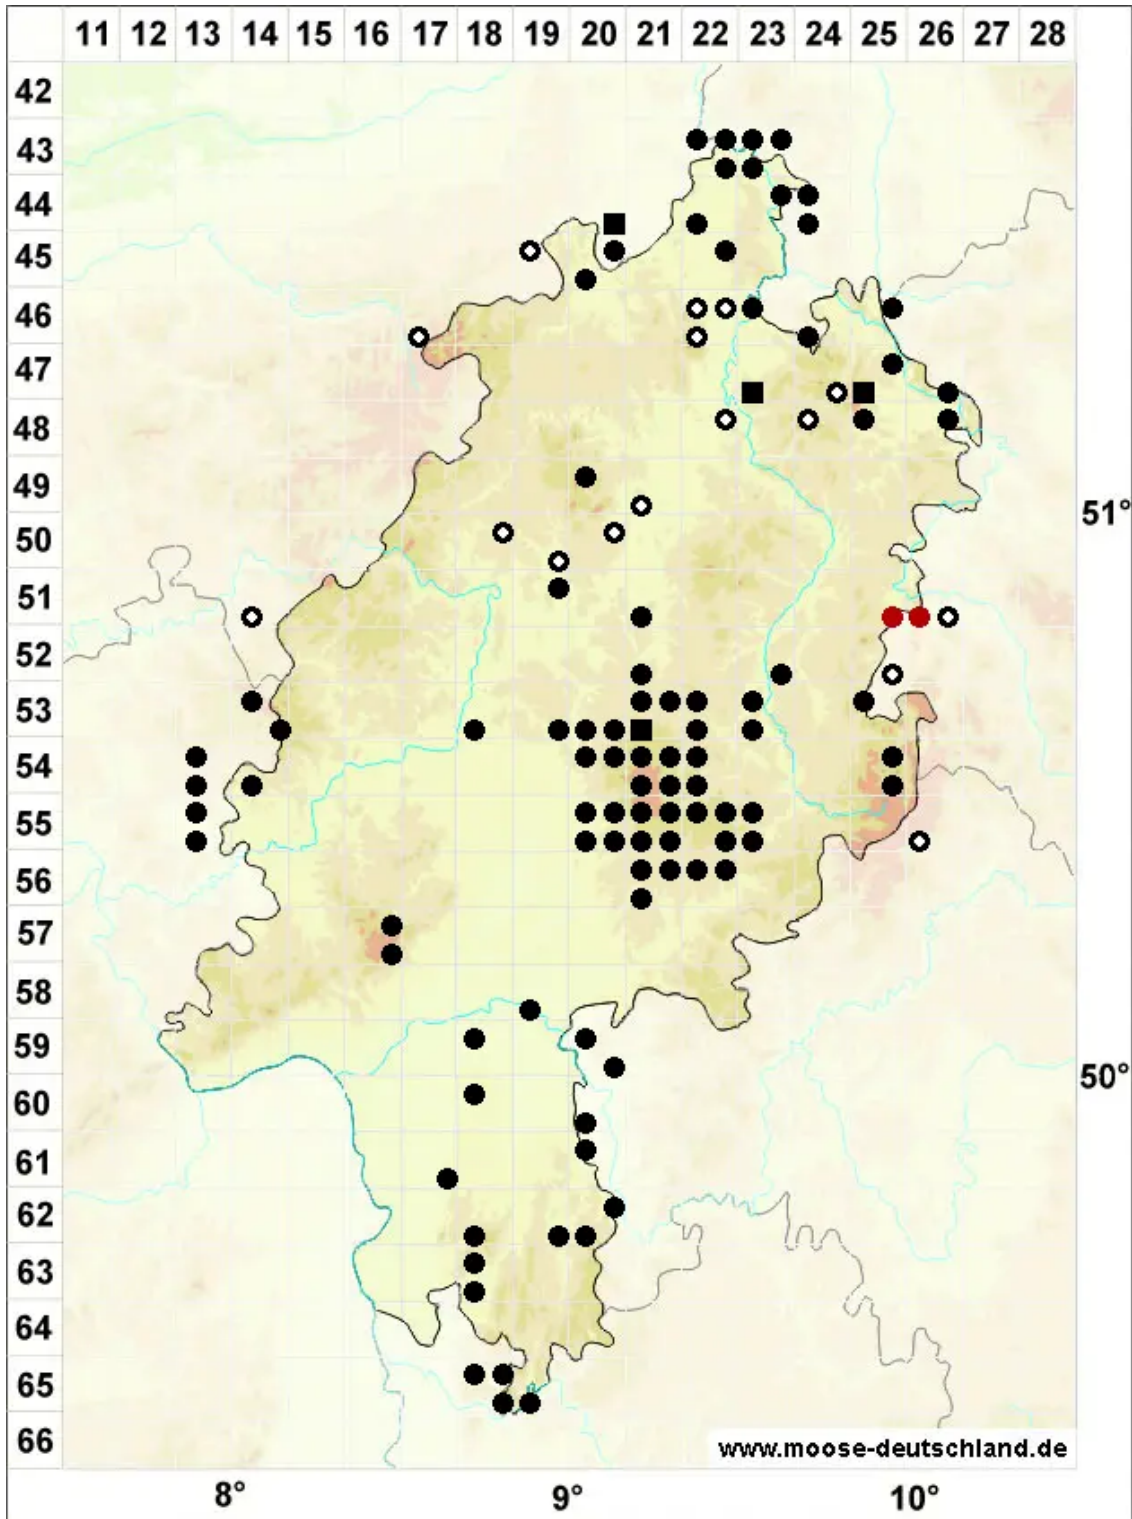

# Anthoceros agrestis Paton

Acker-Hornmoos

Legende:

- Symbole:**
- Ausgefülltes Symbol:  
Zeitraum von 1980 bis heute (Aktuelle Angabe)
  - Leeres Symbol:  
Zeitraum vor 1980 (Altangabe)
  - Quadrat: Herbarbeleg