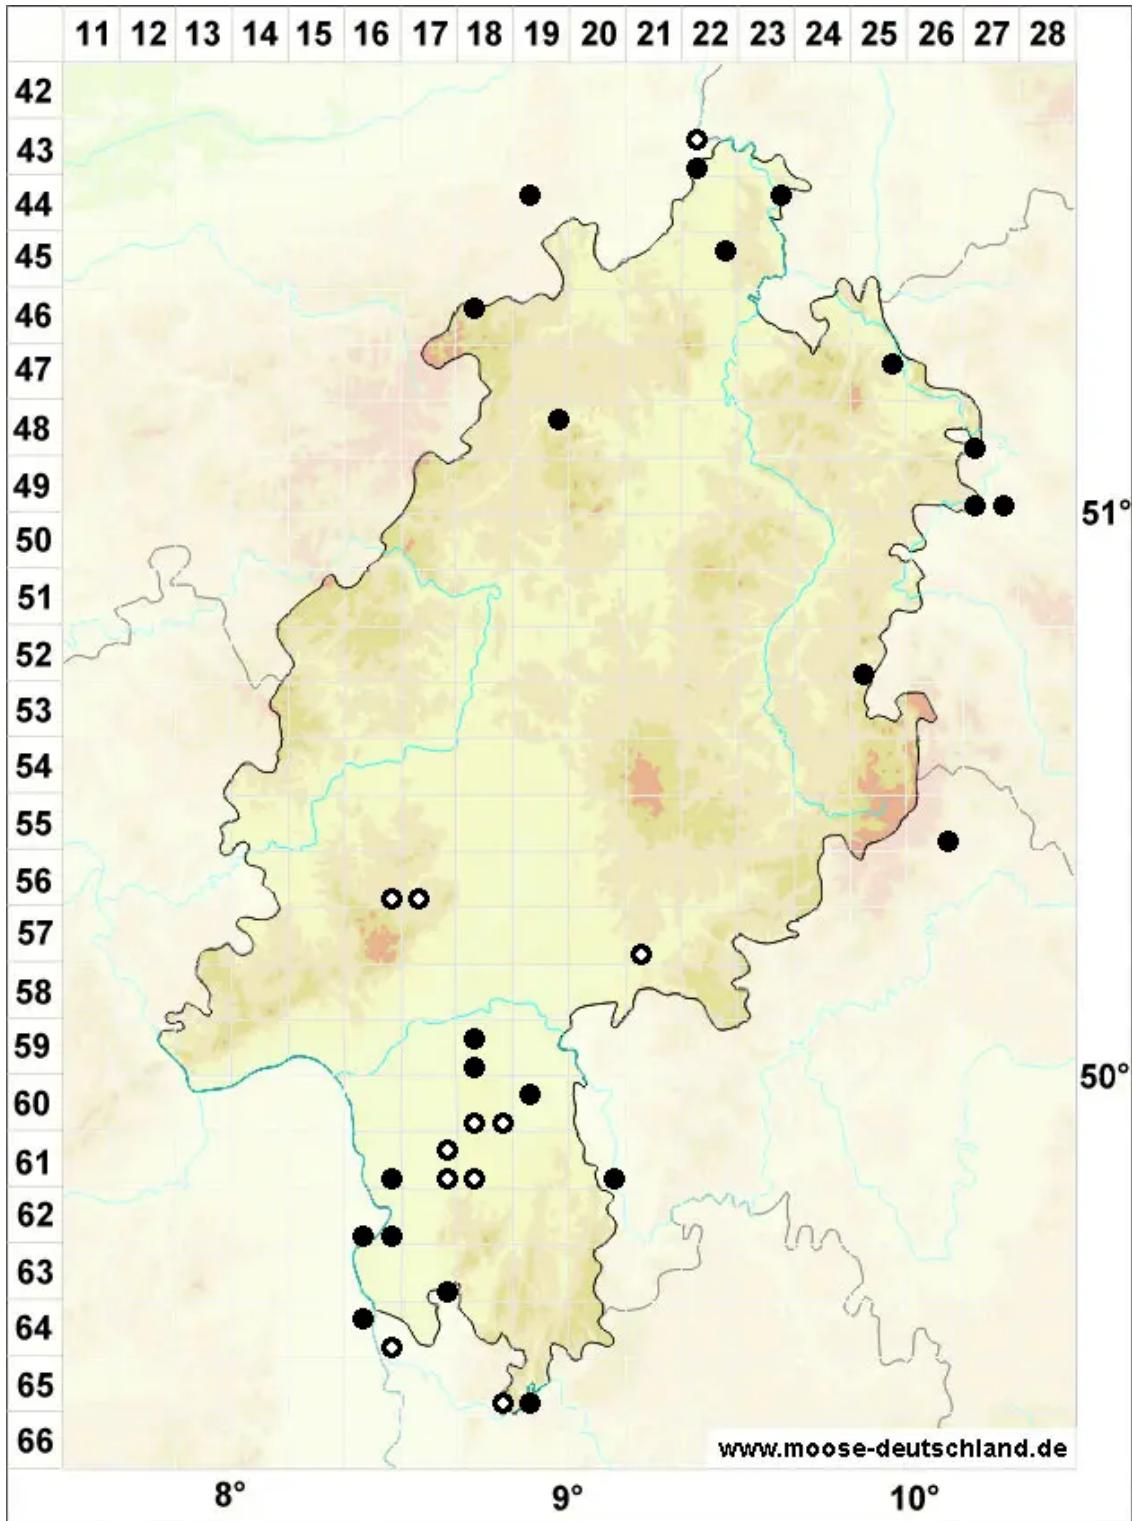

# Physcomitrella patens (Hedw.) Bruch & Schimp.

Ausgebreitetes Kleinblasenmützenmoos

Legende:

- Symbole:**
- Ausgefülltes Symbol:  
Zeitraum von 1980 bis heute (Aktuelle Angabe)
  - Leeres Symbol:  
Zeitraum vor 1980 (Altangabe)
  - Quadrat: Herbarbeleg