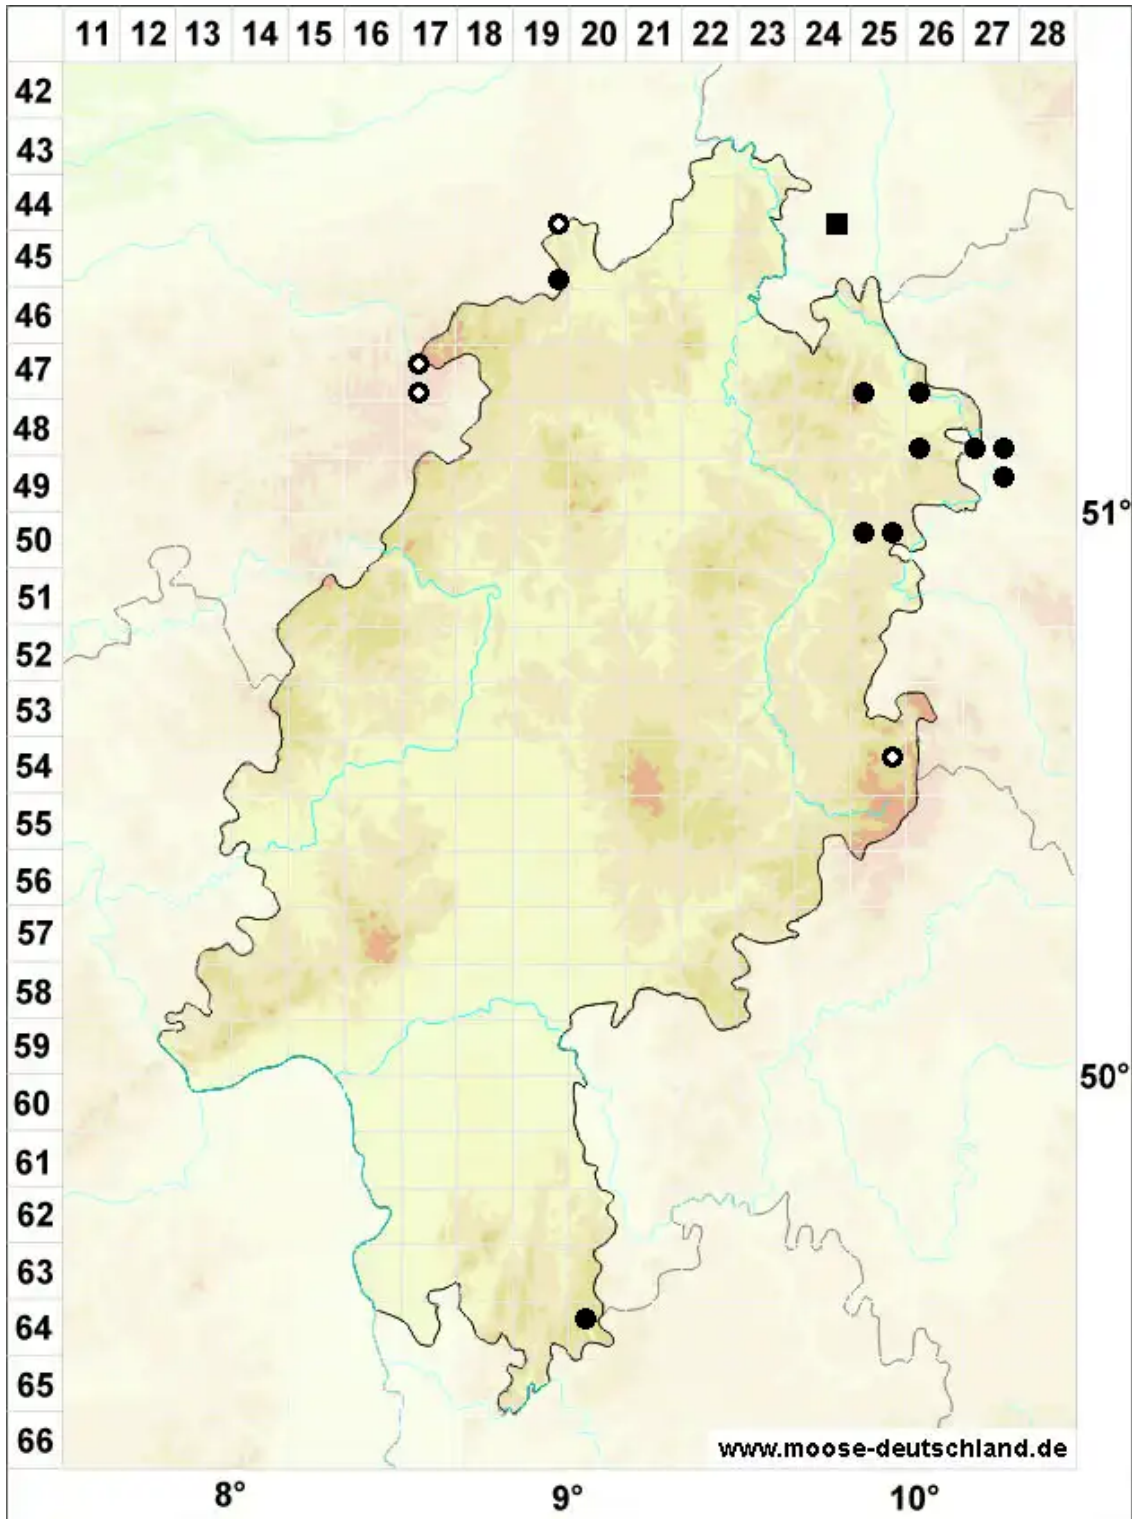

Jungermannia atrovirens Dumort.

Schwarzgrünes Jungermannmoos

Legende:

Symbole:

Ausgefülltes Symbol:
Zeitraum von 1980 bis heute (Aktuelle Angabe)

Leeres Symbol:
Zeitraum vor 1980 (Altangabe)

Quadrat: Herbarbeleg