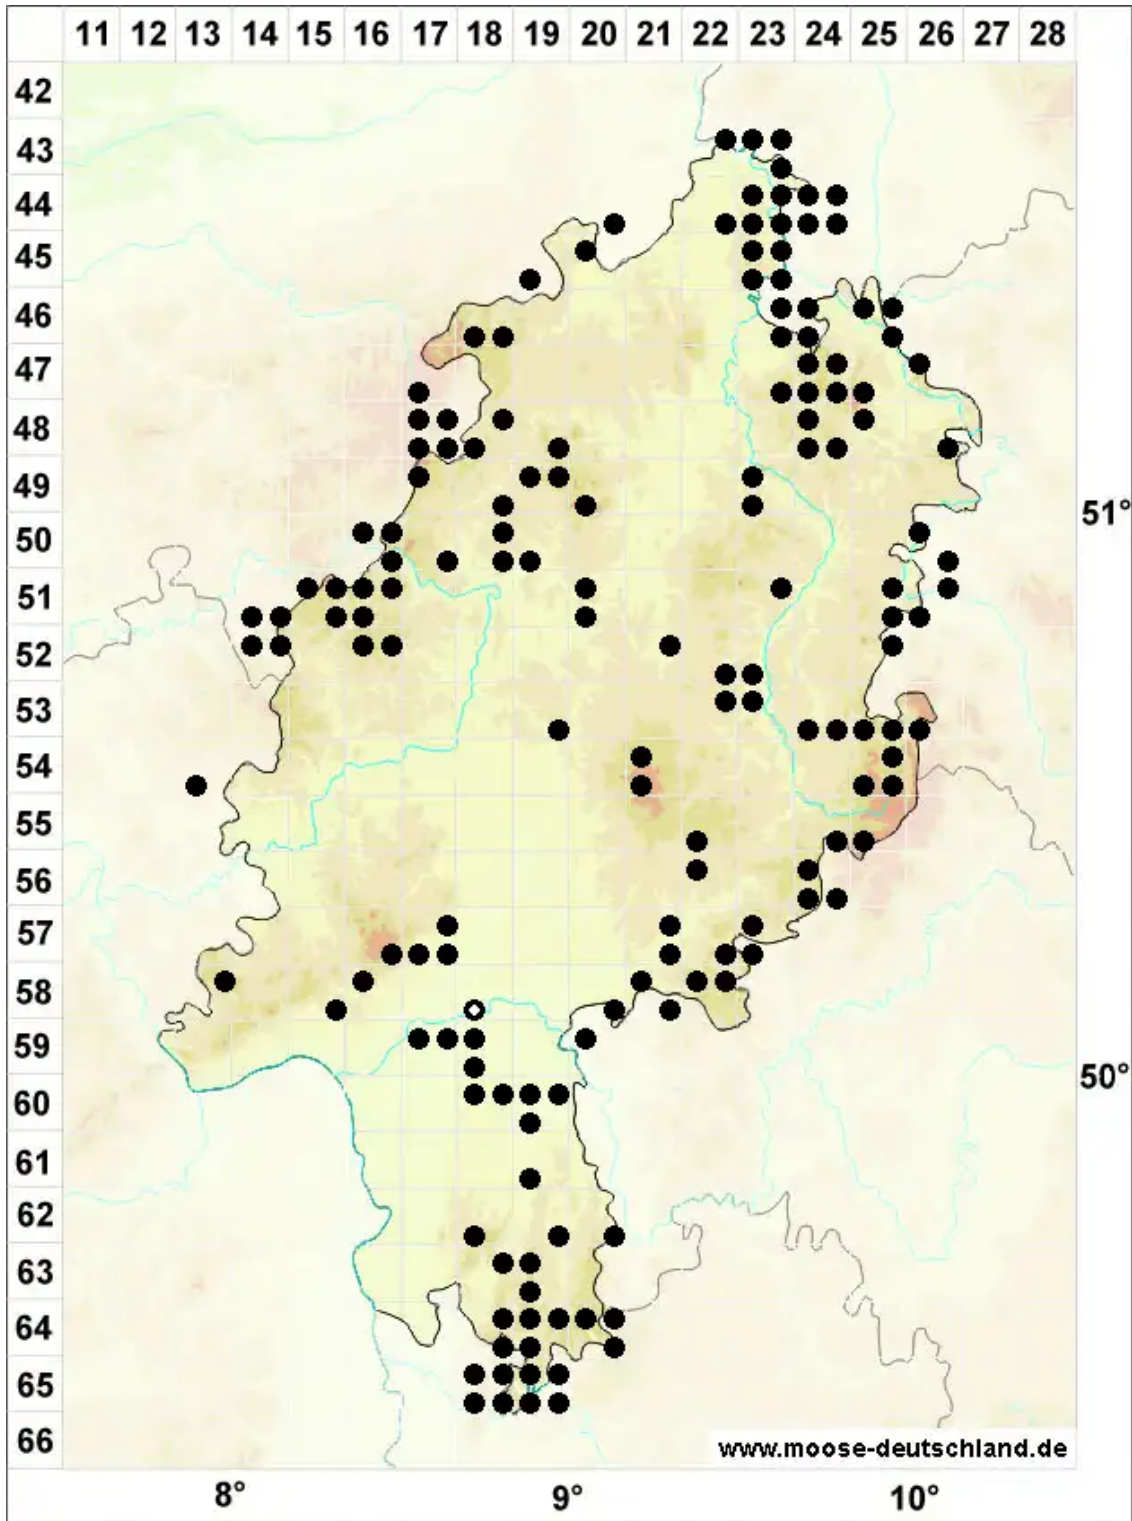

# Solenostoma gracillimum (Sm.) R.M.Schust.

Gesäumtes-Blattkelchlebermoos, Zierliches Alt-Jungermannmoos

Legende:

**Symbole:**

Ausgefülltes Symbol:  
Zeitraum von 1980 bis heute (Aktuelle Angabe)

Leeres Symbol:  
Zeitraum vor 1980 (Altangabe)

Quadrat: Herbarbeleg