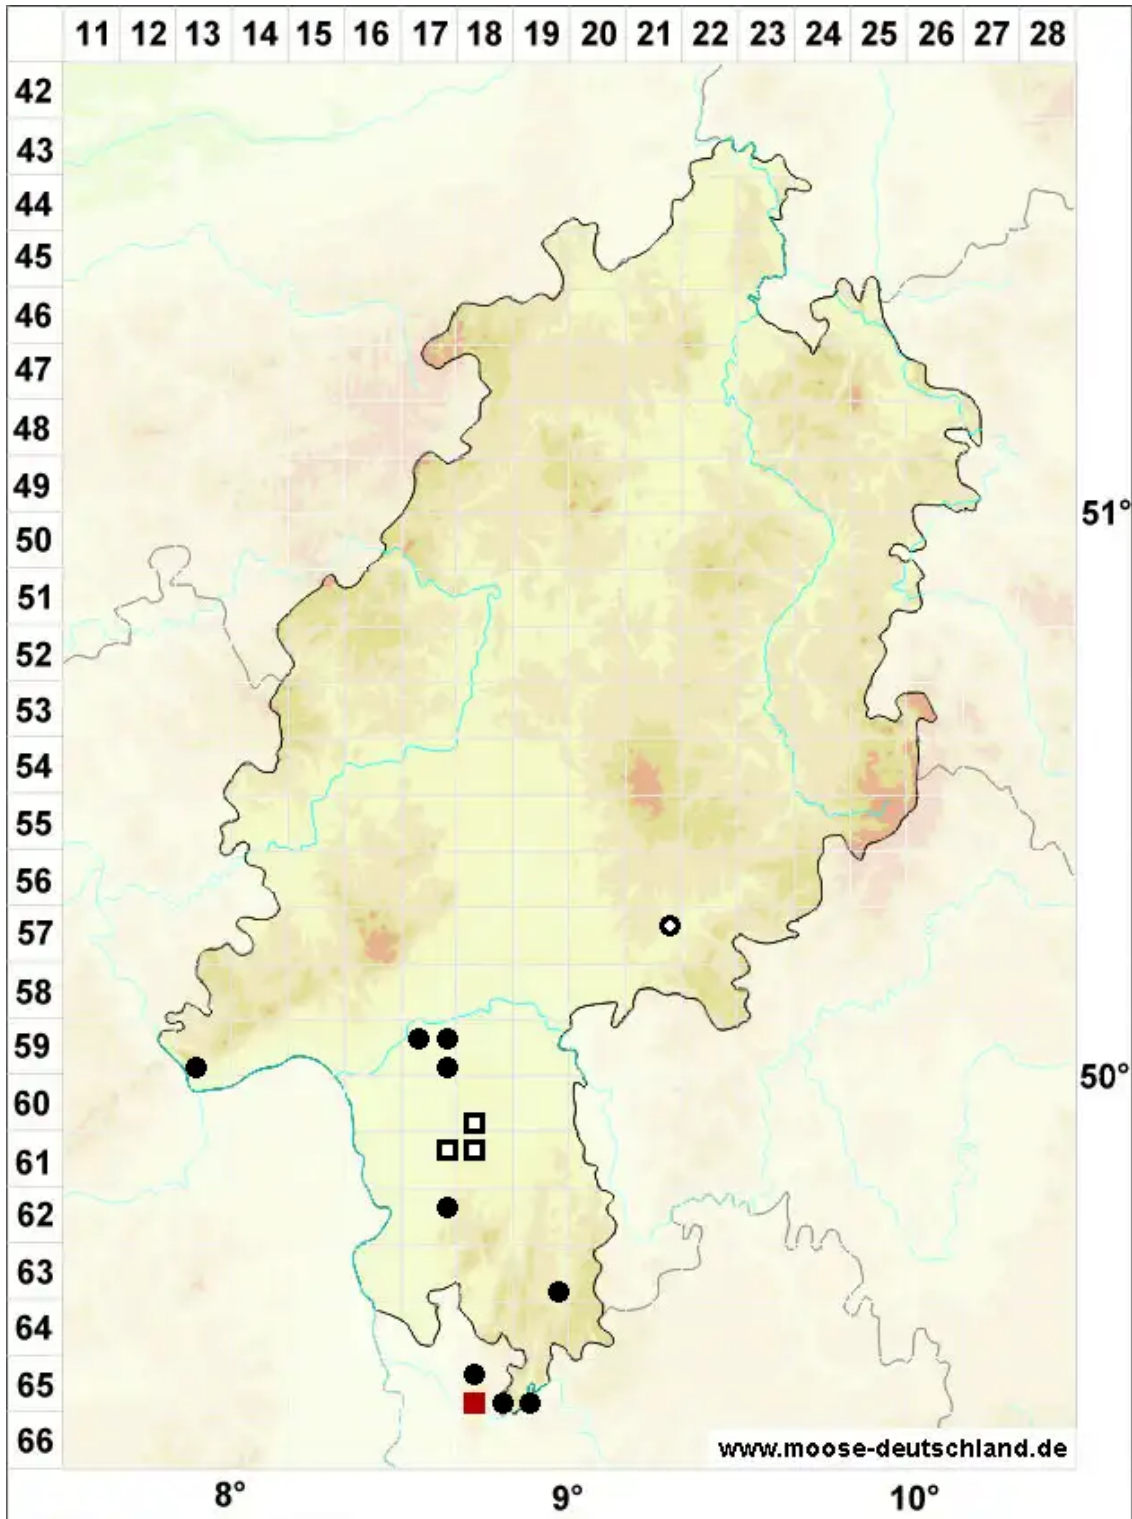

# Atrichum angustatum (Brid.) Bruch & Schimp.

Steifblättriges Katharinenmoos

Legende:

**Symbole:**

Ausgefülltes Symbol:  
Zeitraum von 1980 bis heute (Aktuelle Angabe)

Leeres Symbol:  
Zeitraum vor 1980 (Altangabe)

Quadrat: Herbarbeleg