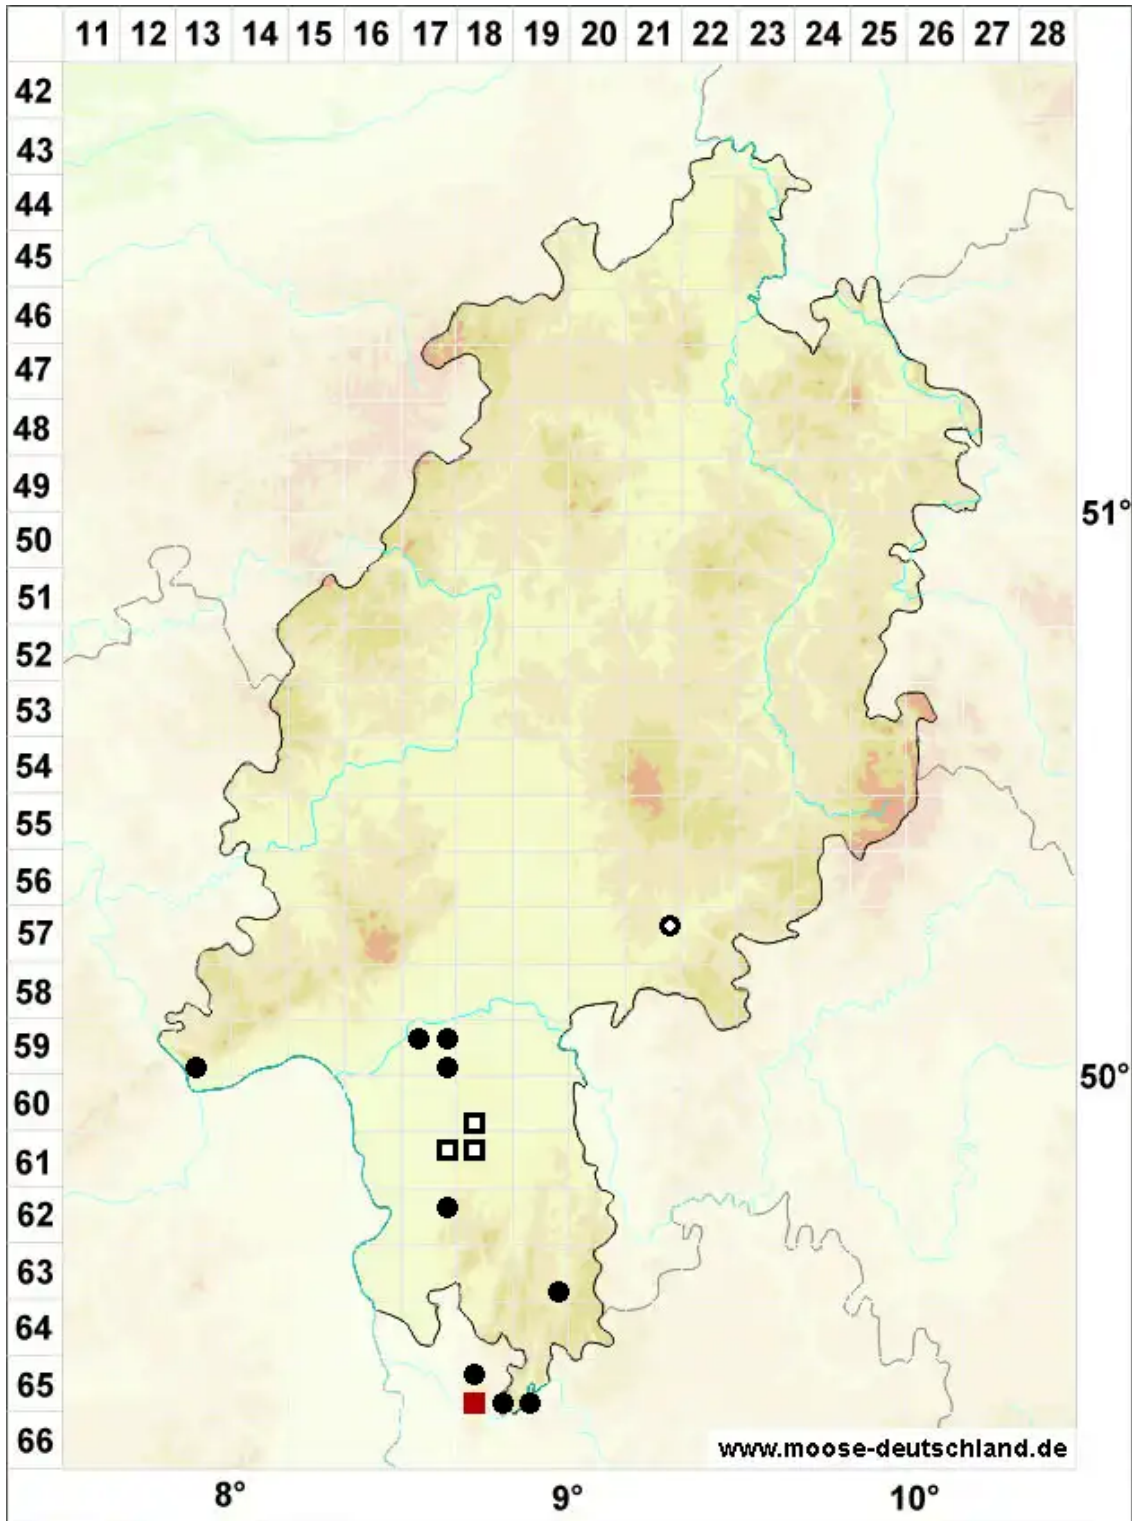

# Atrichum angustatum (Brid.) Bruch & Schimp.

Steifblättriges Katharinenmoos

Legende:

**Symbole:**

Ausgefülltes Symbol:  
Zeitraum von 1980 bis heute (Aktuelle Angabe)

Leeres Symbol:  
Zeitraum vor 1980 (Altangabe)

Quadrat: Herbarbeleg