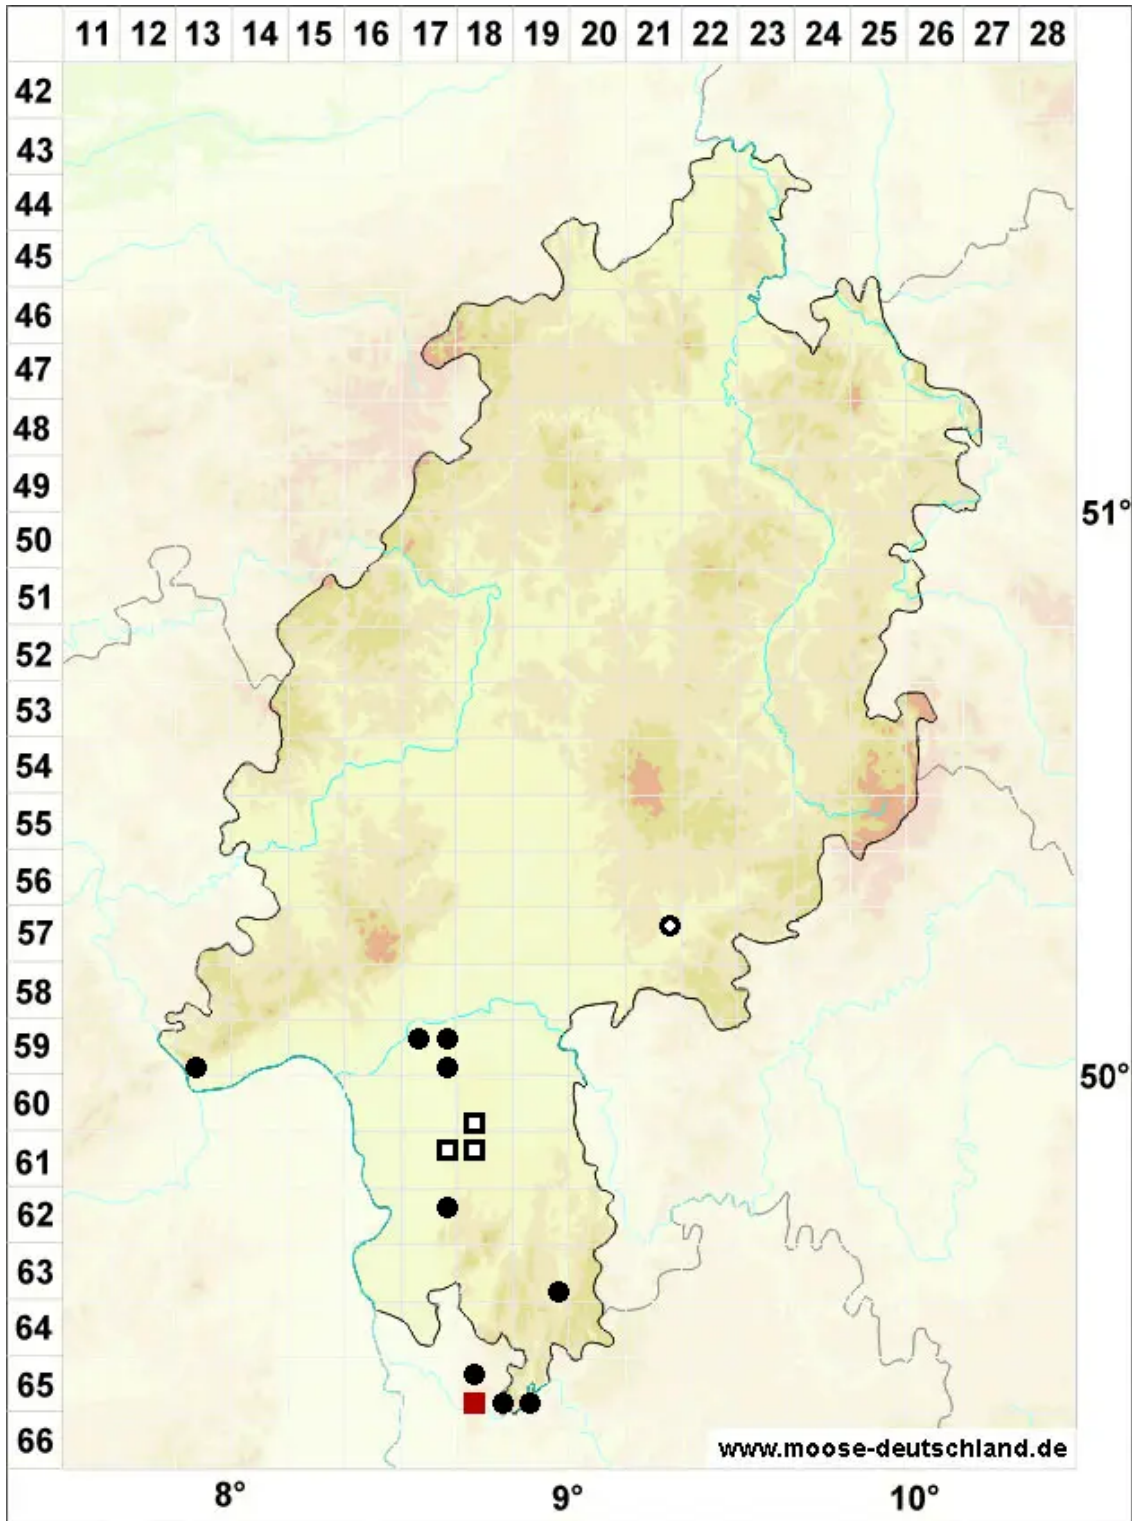

Atrichum angustatum (Brid.) Bruch & Schimp.

Steifblättriges Katharinenmoos

Legende:

Symbole:

Ausgefülltes Symbol:
Zeitraum von 1980 bis heute (Aktuelle Angabe)

Leeres Symbol:
Zeitraum vor 1980 (Altangabe)

Quadrat: Herbarbeleg