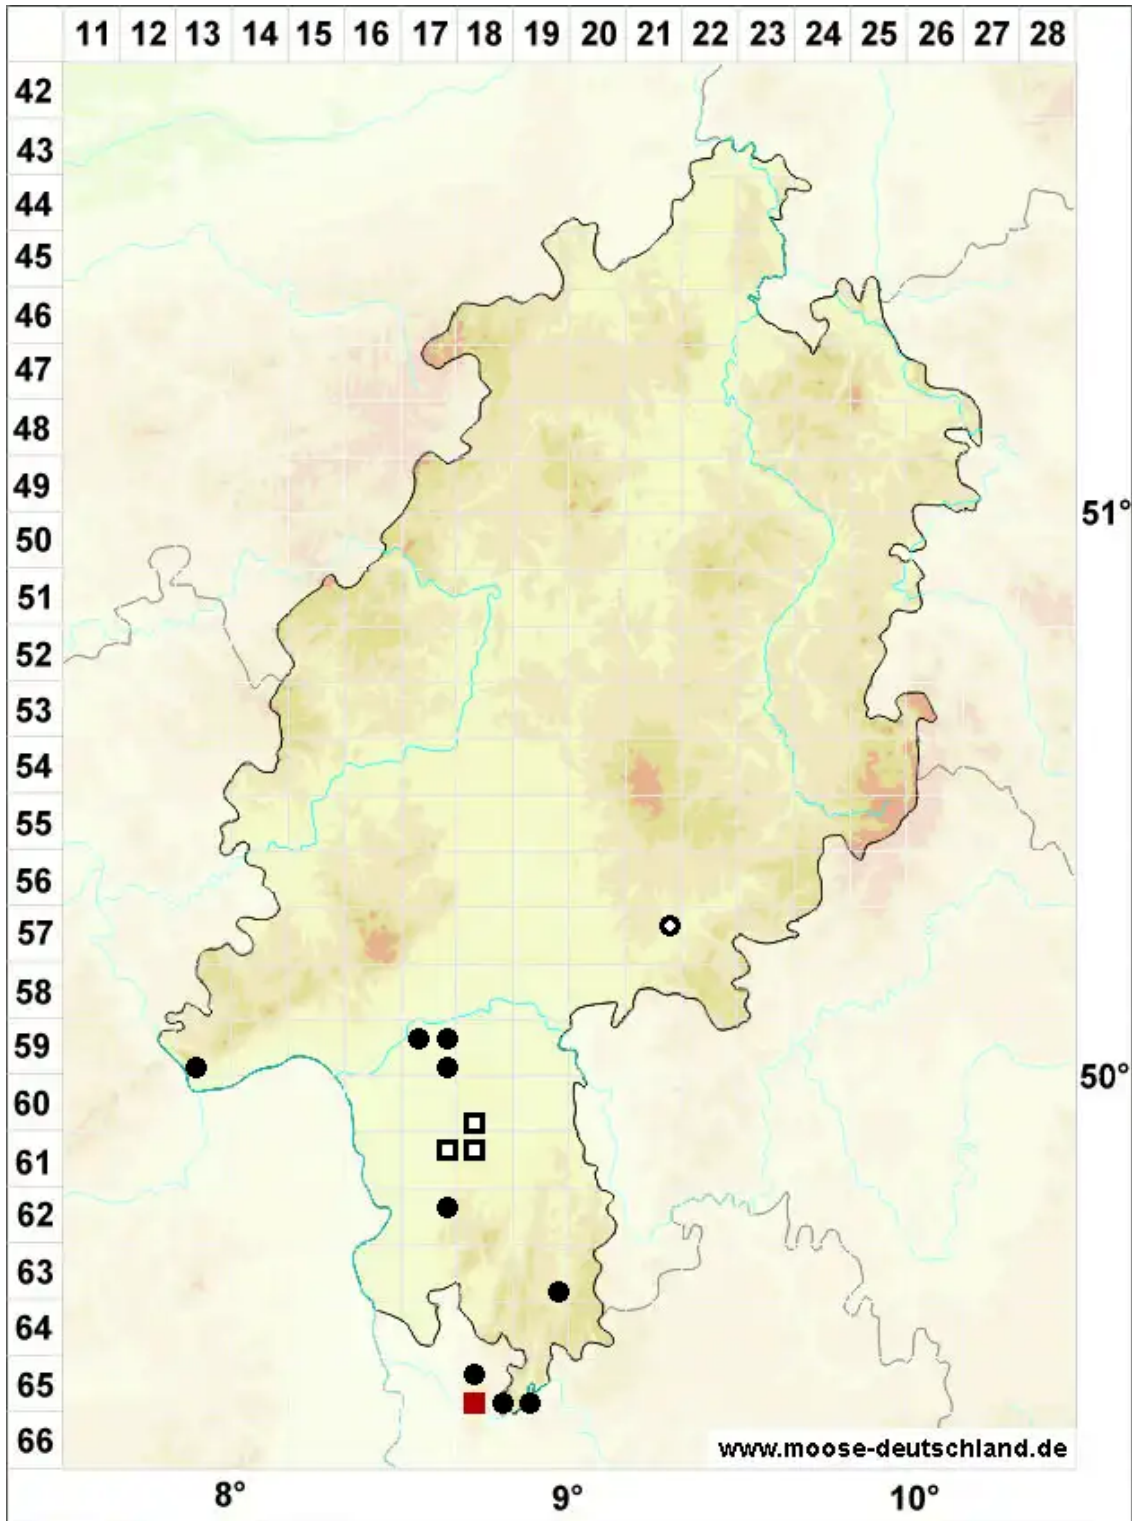

Atrichum angustatum (Brid.) Bruch & Schimp.

Steifblättriges Katharinenmoos

Legende:

Symbole:

Ausgefülltes Symbol:
Zeitraum von 1980 bis heute (Aktuelle Angabe)

Leeres Symbol:
Zeitraum vor 1980 (Altangabe)

Quadrat: Herbarbeleg