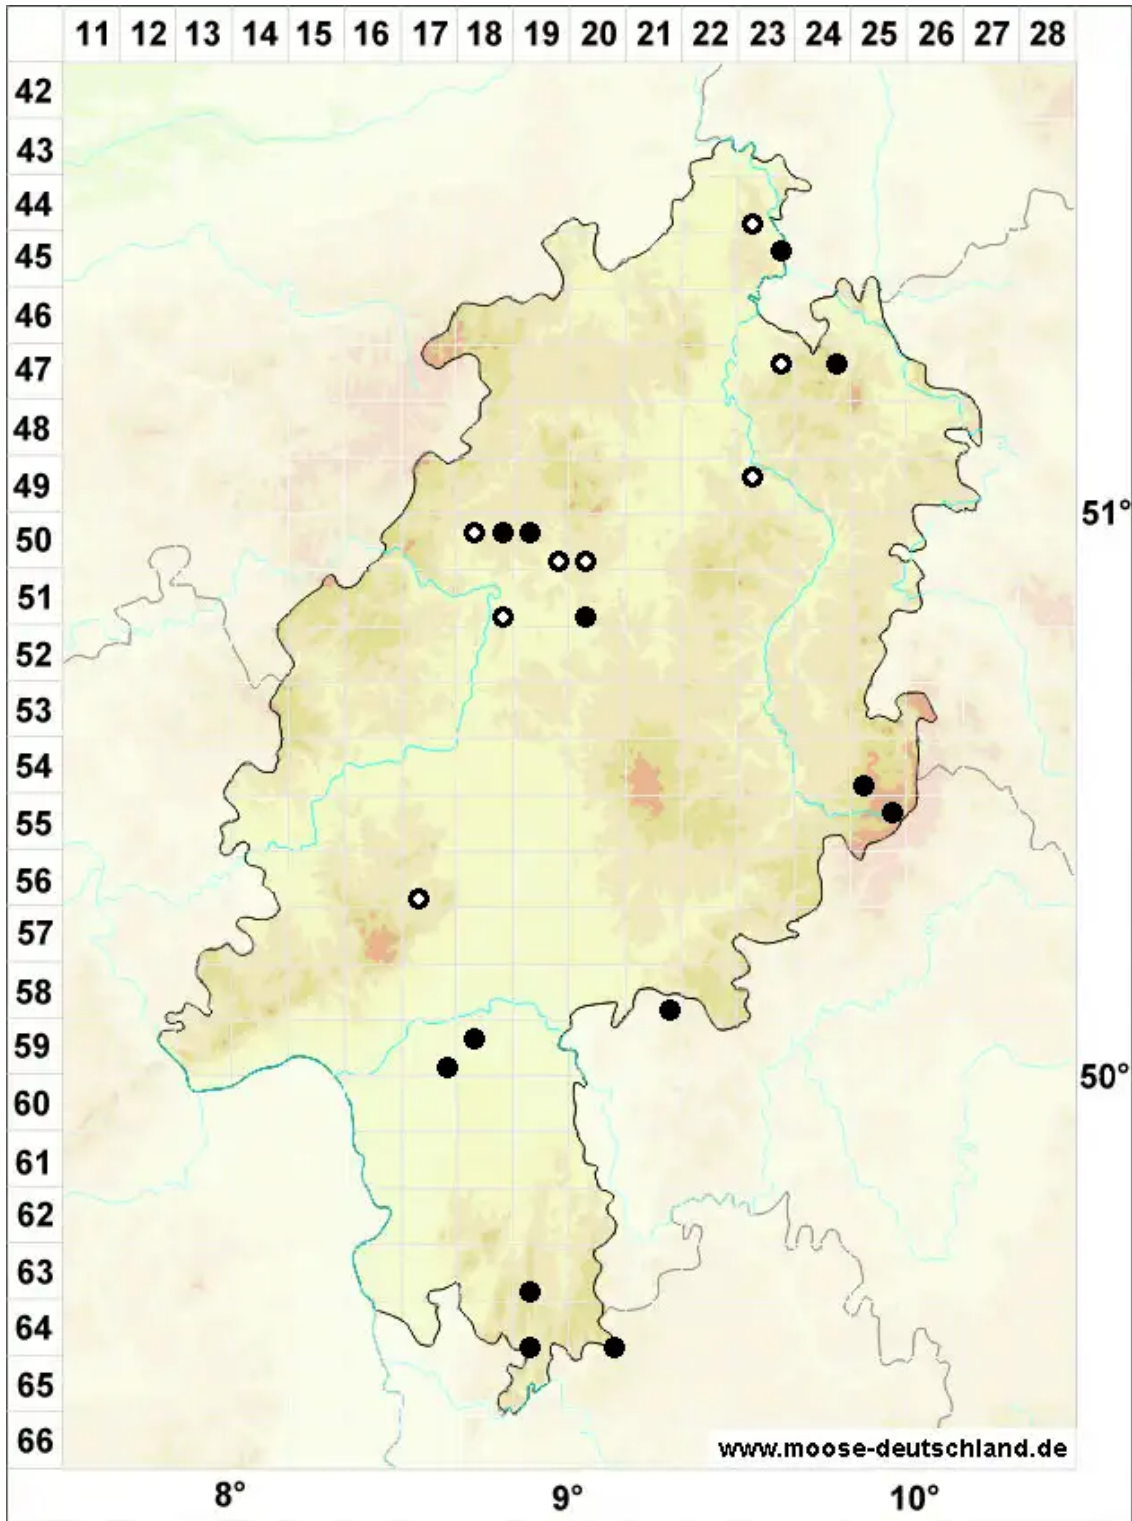

Atrichum tenellum (Röhl.) Bruch & Schimp.

Kleines Katharinenmoos

Legende:

- Symbole:**
- Ausgefülltes Symbol:
Zeitraum von 1980 bis heute (Aktuelle Angabe)
 - Leeres Symbol:
Zeitraum vor 1980 (Altangabe)
 - Quadrat: Herbarbeleg