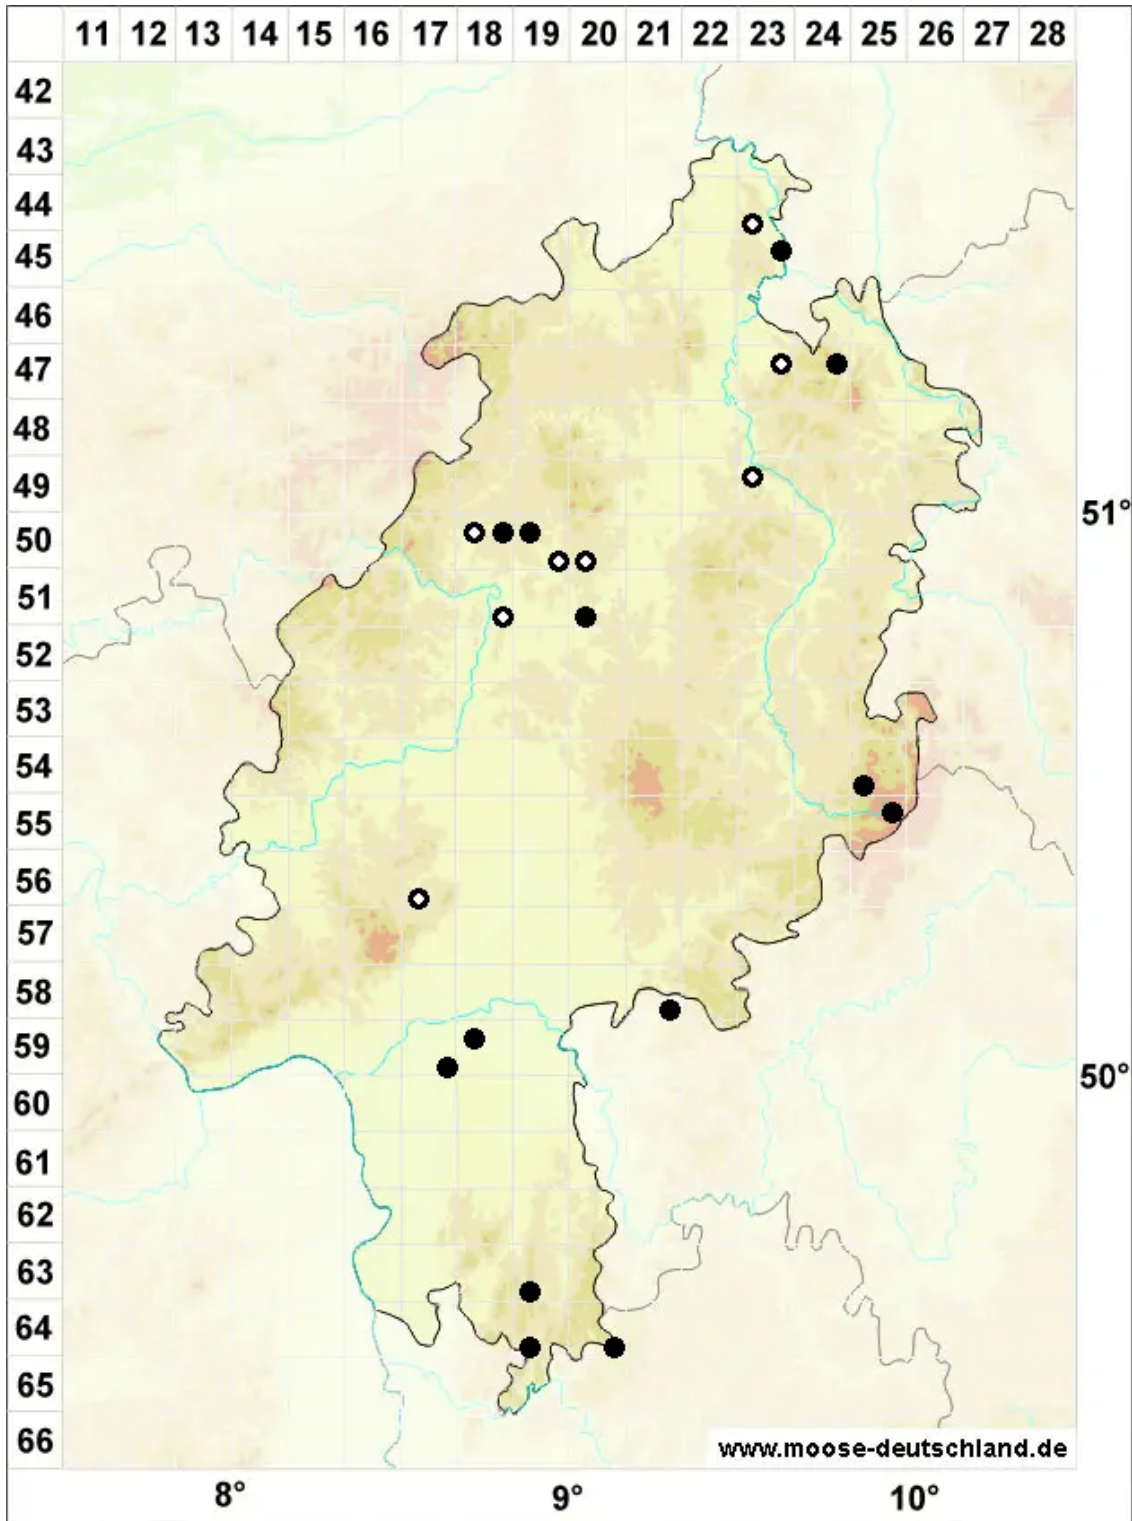

Atrichum tenellum (Röhl.) Bruch & Schimp.

Kleines Katharinenmoos

Legende:

- Symbole:**
- Ausgefülltes Symbol:
Zeitraum von 1980 bis heute (Aktuelle Angabe)
 - Leeres Symbol:
Zeitraum vor 1980 (Altangabe)
 - Quadrat: Herbarbeleg