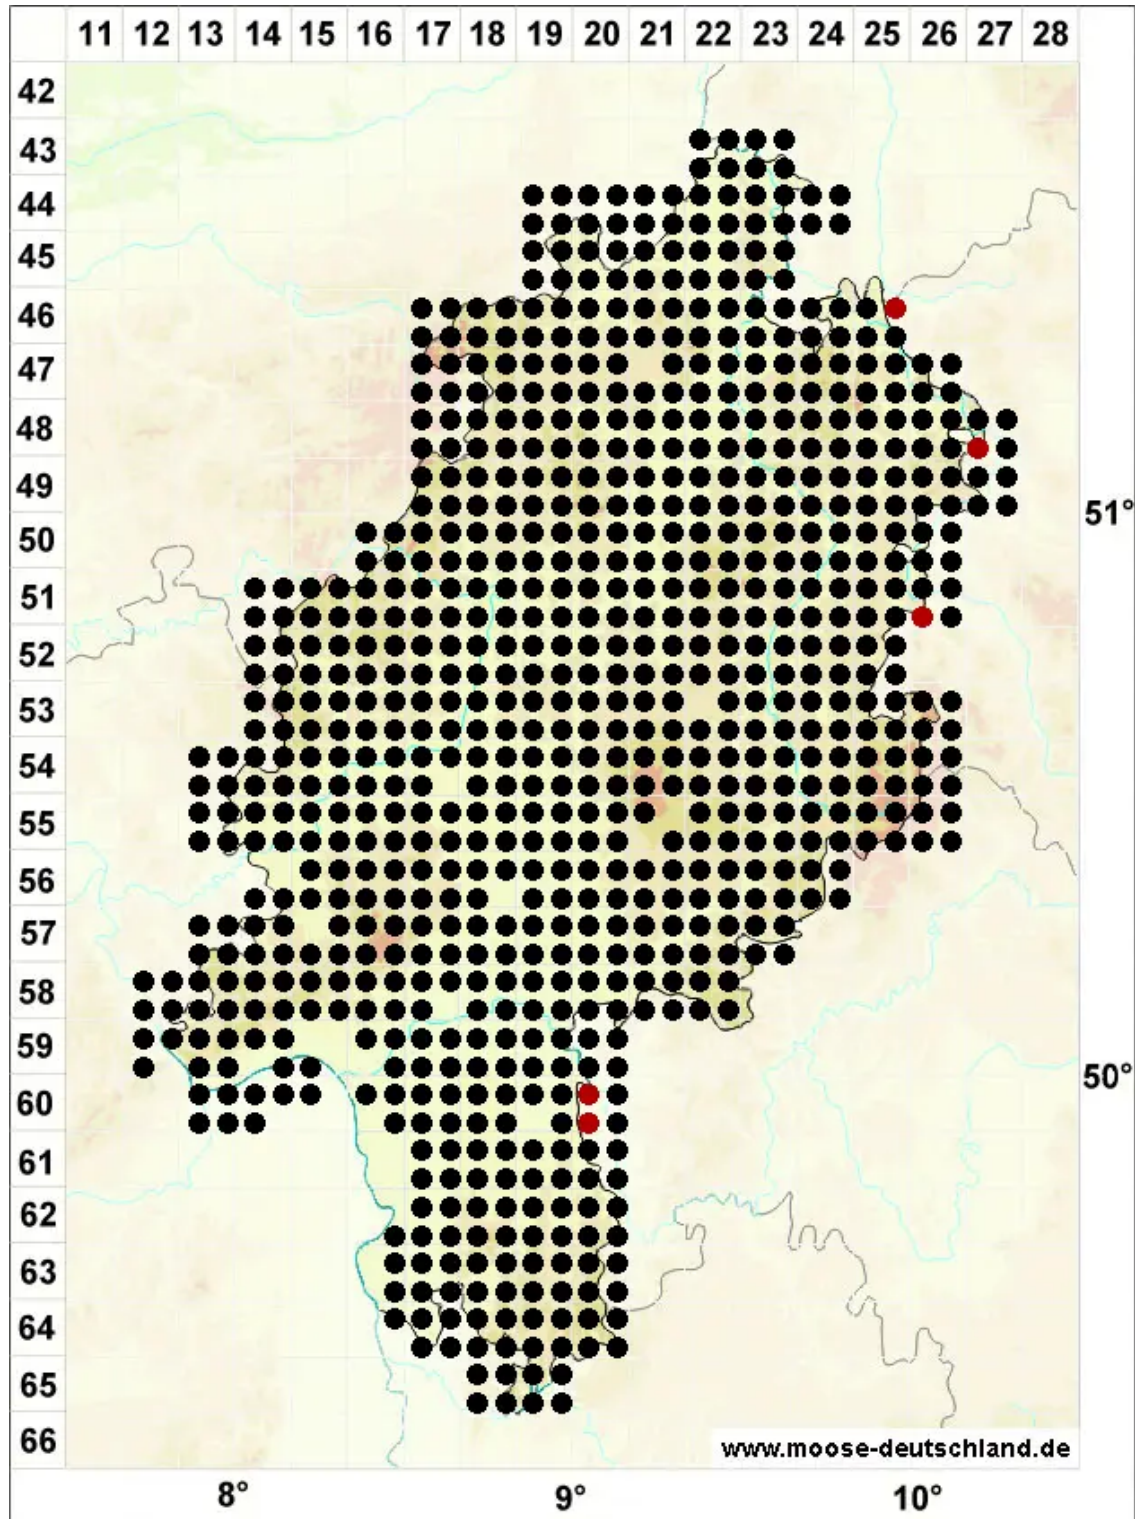

# Atrichum undulatum (Hedw.) P.Beauv.

Großes Katharinenmoos, Gewelltblättriges Katharinenmoos

Legende:

**Symbole:**

Ausgefülltes Symbol:  
Zeitraum von 1980 bis heute (Aktuelle Angabe)

Leeres Symbol:  
Zeitraum vor 1980 (Altangabe)

Quadrat: Herbarbeleg