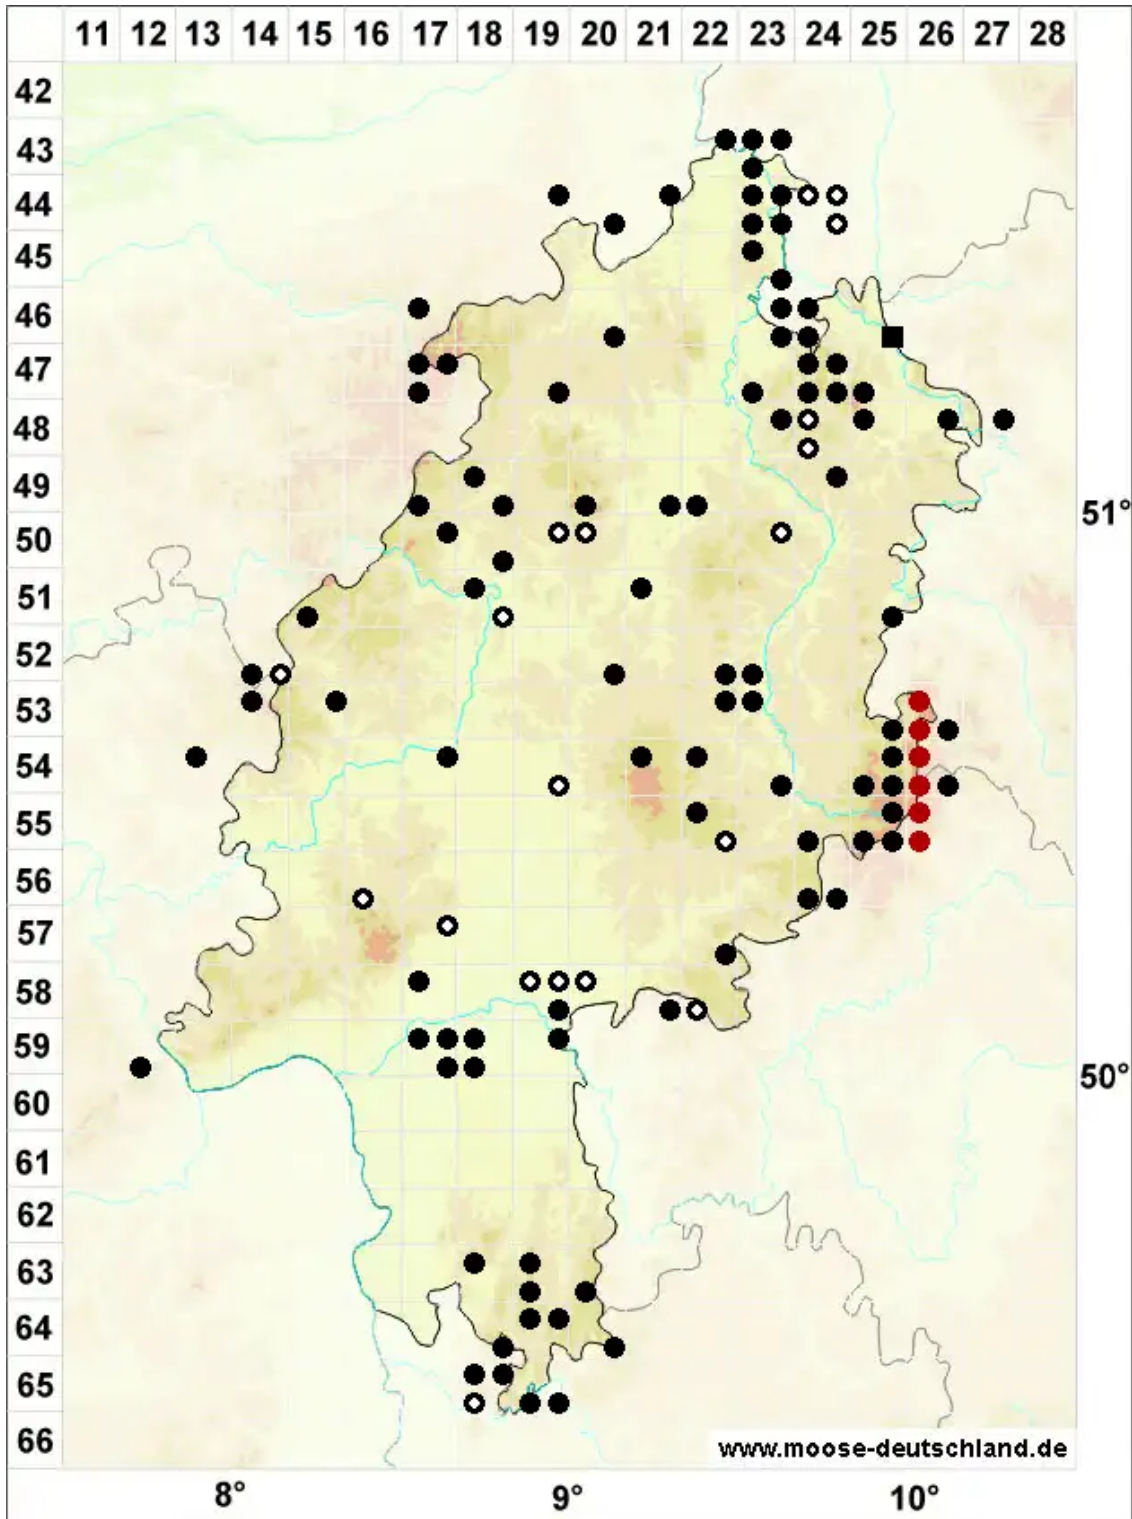

Aulacomnium palustre (Hedw.) Schwägr.

Sumpf-Streifensterntmoos

Legende:

Symbole:

Ausgefülltes Symbol:
Zeitraum von 1980 bis heute (Aktuelle Angabe)

Leeres Symbol:
Zeitraum vor 1980 (Altangabe)

Quadrat: Herbarbeleg