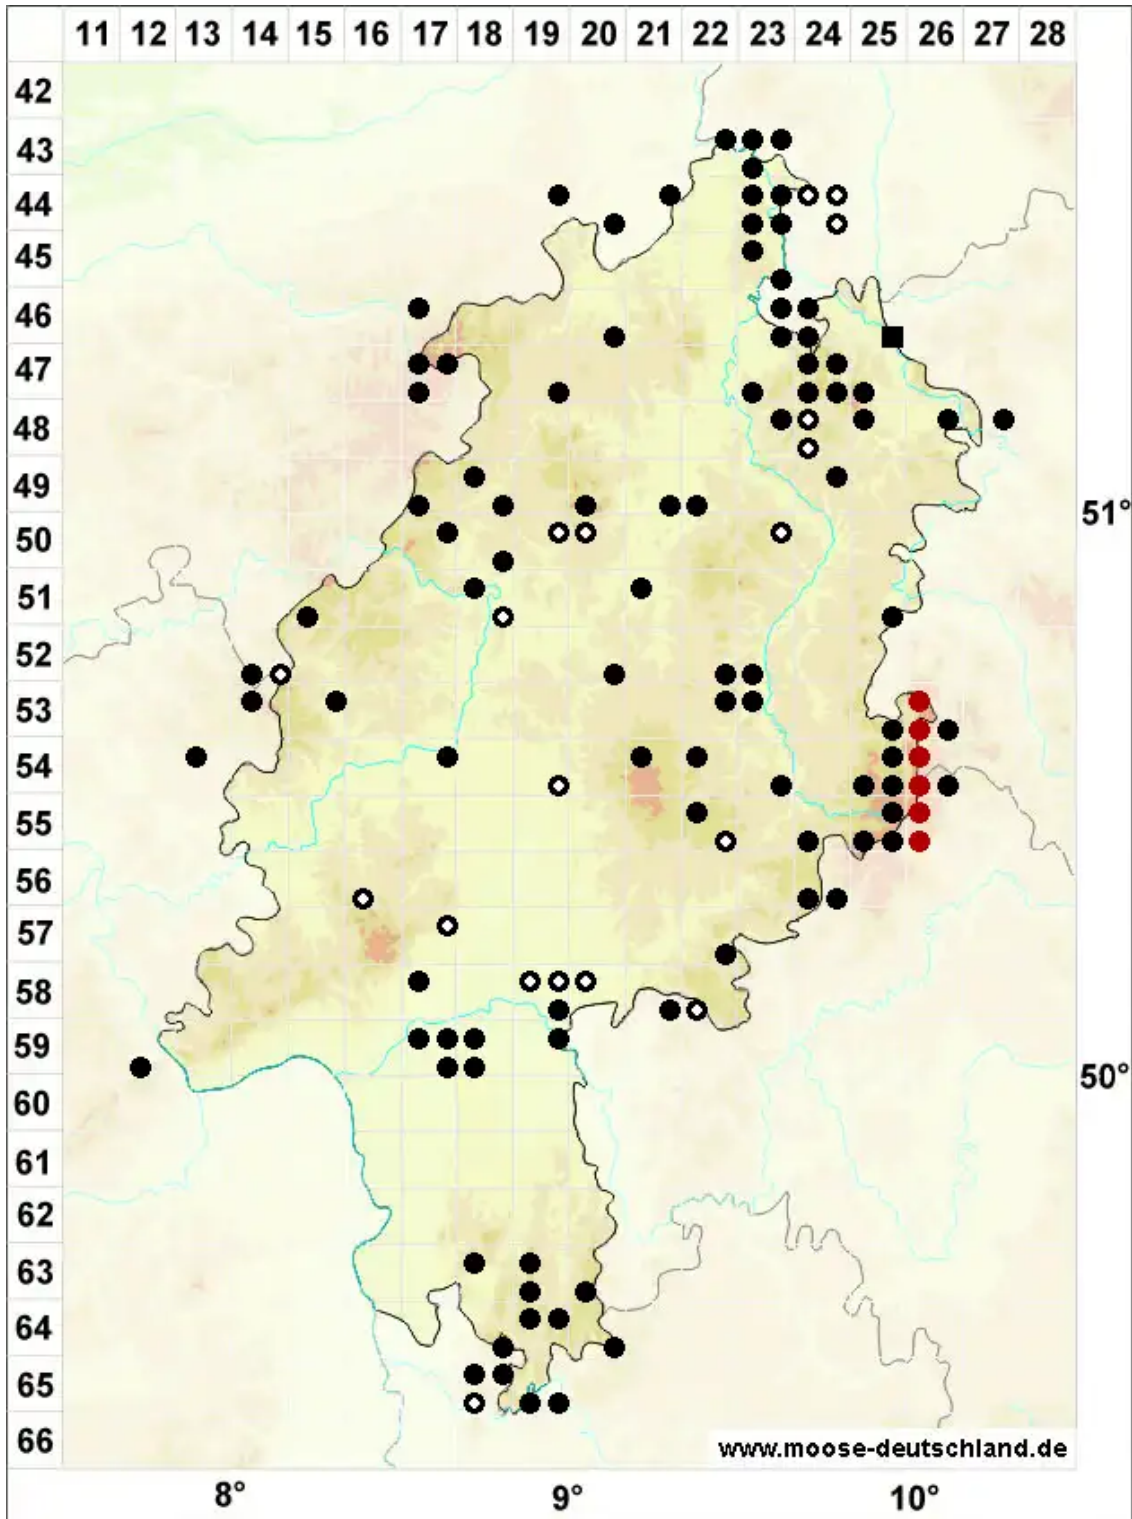

# Aulacomnium palustre (Hedw.) Schwägr.

Sumpf-Streifensterntmoos

Legende:

- Symbole:**
- Ausgefülltes Symbol:  
Zeitraum von 1980 bis heute (Aktuelle Angabe)
  - Leeres Symbol:  
Zeitraum vor 1980 (Altangabe)
  - Quadrat: Herbarbeleg