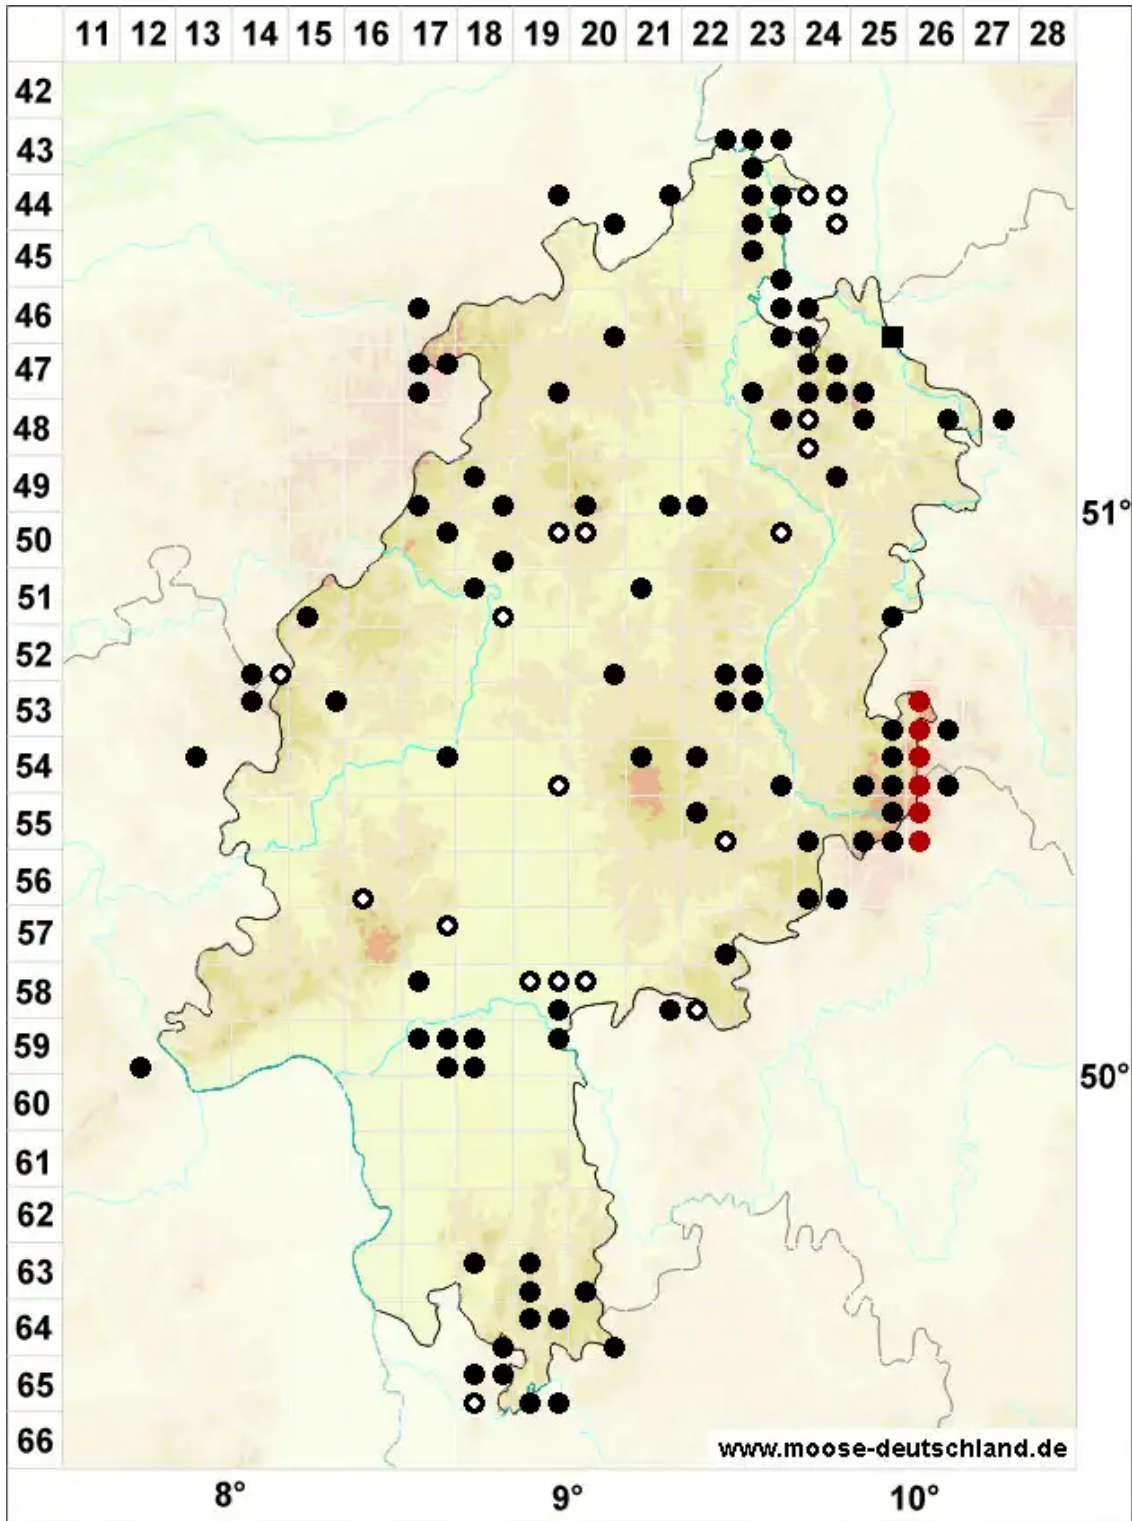

Aulacomnium palustre (Hedw.) Schwägr.

Sumpf-Streifensterntmoos

Legende:

Symbole:

Ausgefülltes Symbol:
Zeitraum von 1980 bis heute (Aktuelle Angabe)

Leeres Symbol:
Zeitraum vor 1980 (Altangabe)

Quadrat: Herbarbeleg