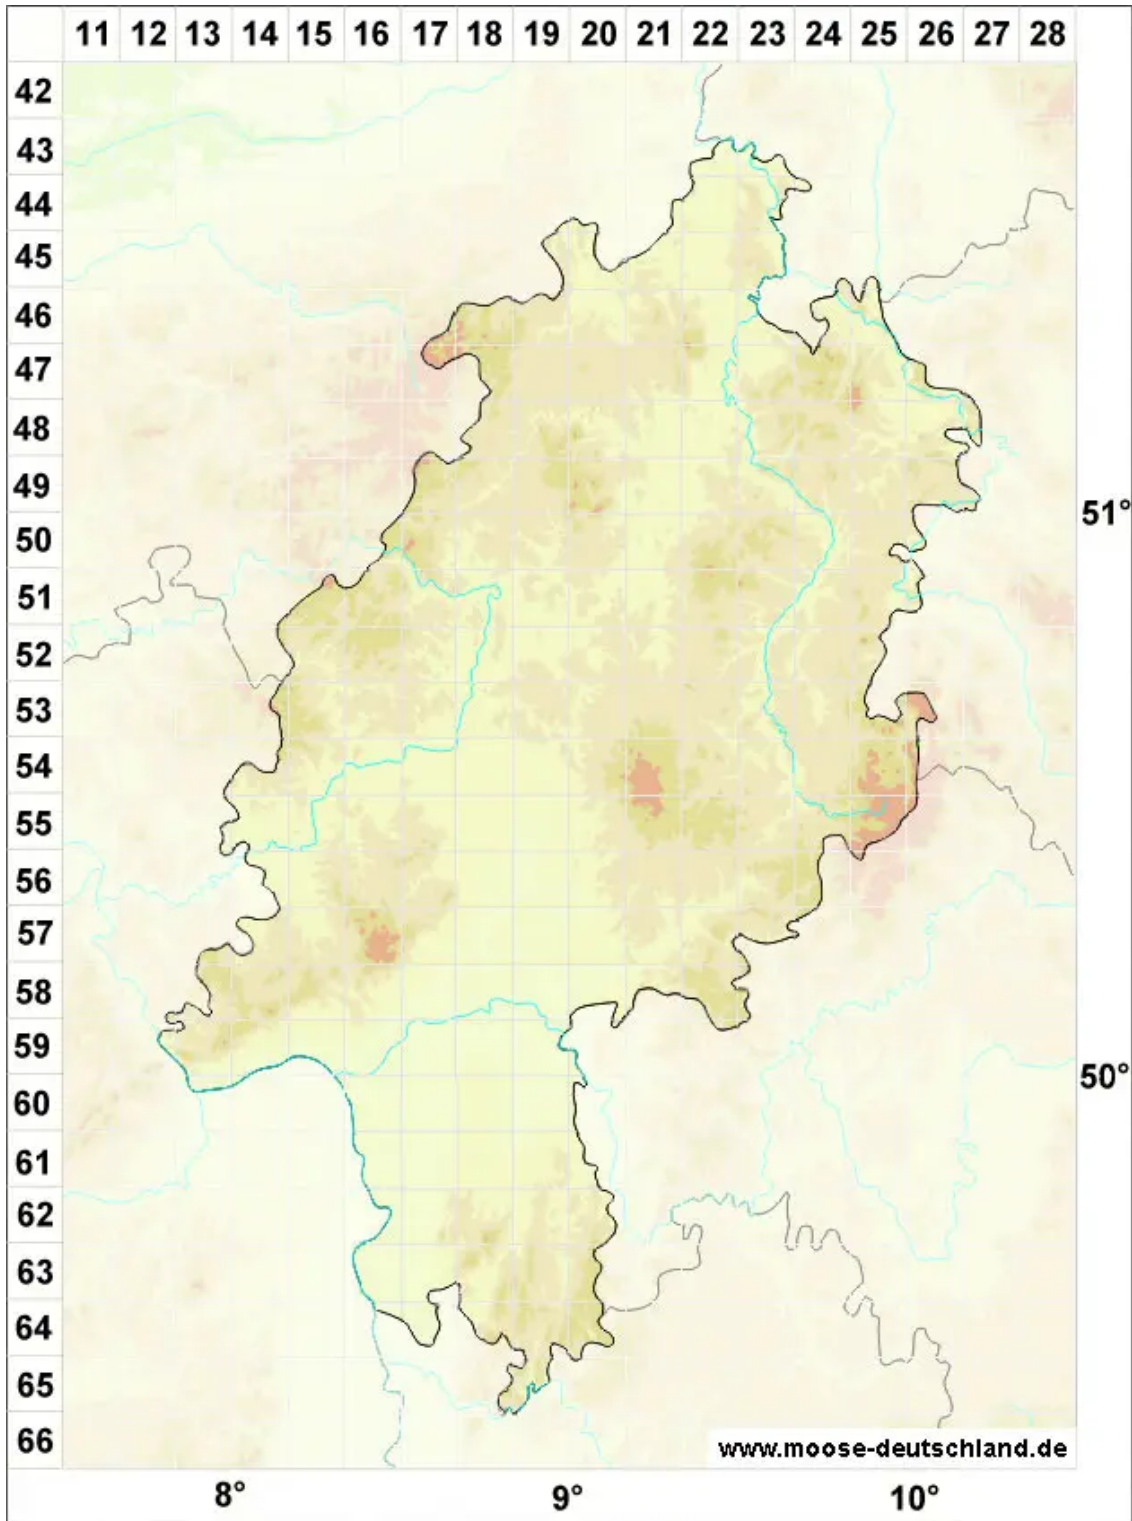

Didymodon icmadophilus (Schimp. ex Müll.Hal.) K.Saito

Gebirgs-Doppelzahnmoos

Legende:

Symbole:

Ausgefülltes Symbol:
Zeitraum von 1980 bis heute (Aktuelle Angabe)

Leeres Symbol:
Zeitraum vor 1980 (Altangabe)

Quadrat: Herbarbeleg