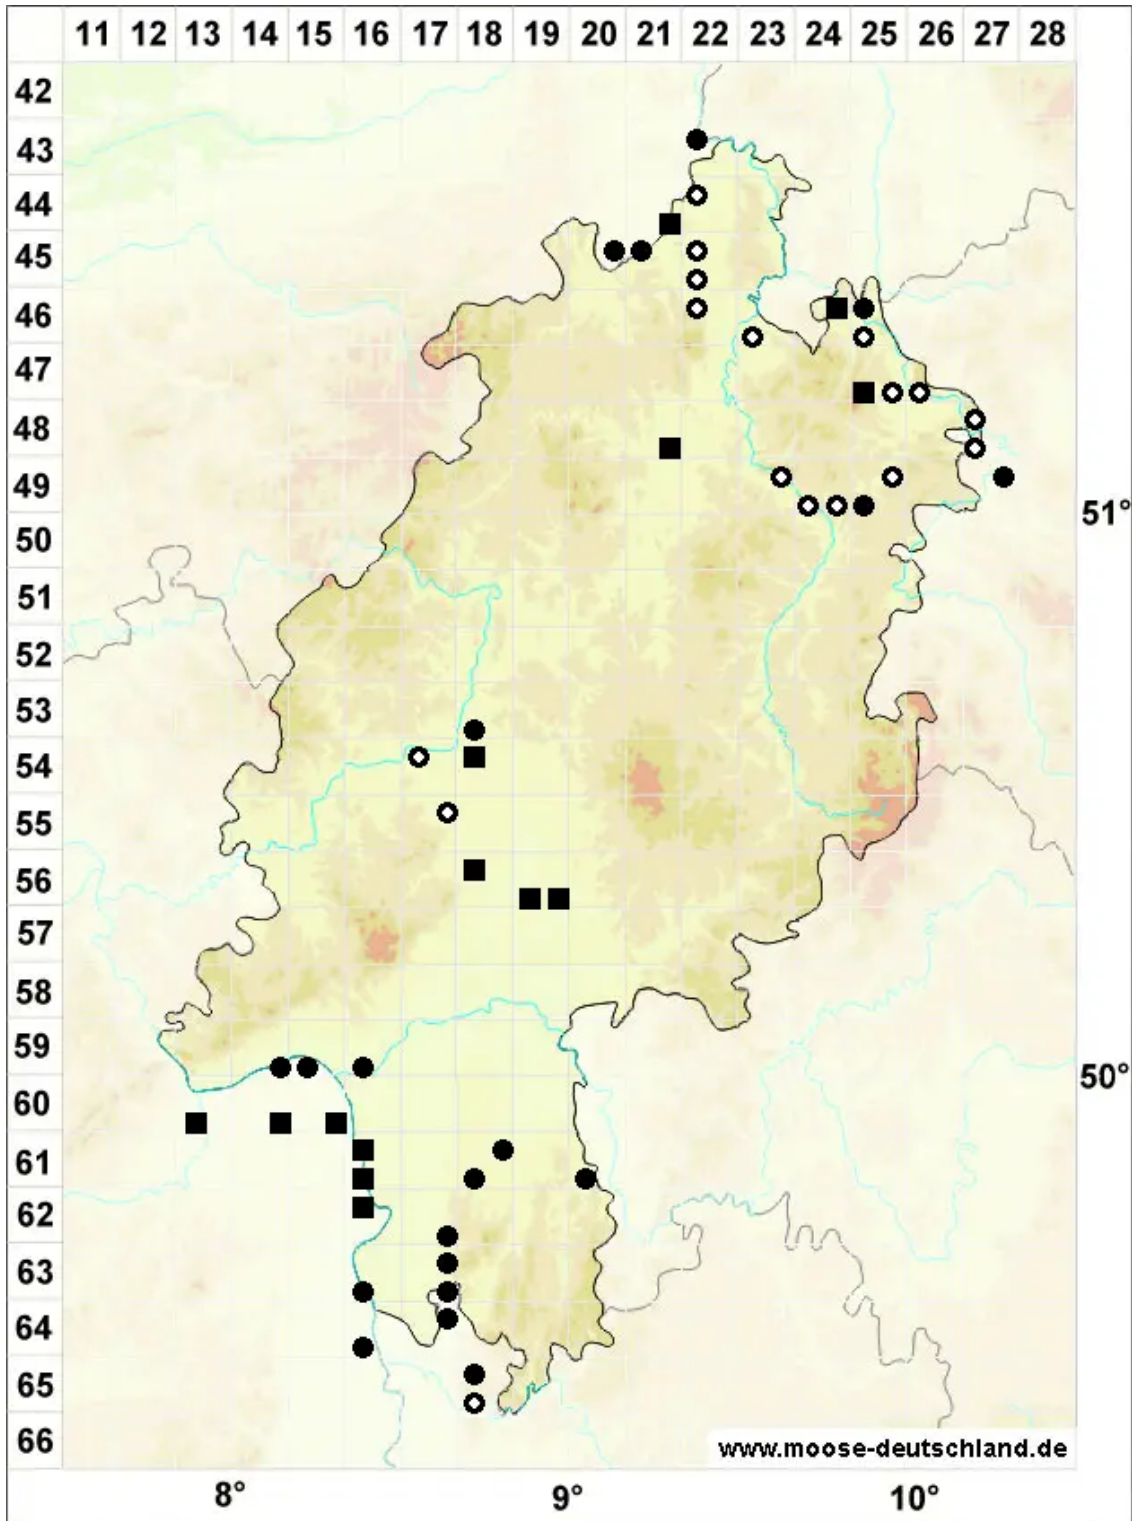

# *Aloina ambigua* (Bruch & Schimp.) Limpr.

Zweifelhaftes Aloemoos

Legende:

**Symbole:**

Ausgefülltes Symbol:  
Zeitraum von 1980 bis heute (Aktuelle Angabe)

Leeres Symbol:  
Zeitraum vor 1980 (Altangabe)

Quadrat: Herbarbeleg