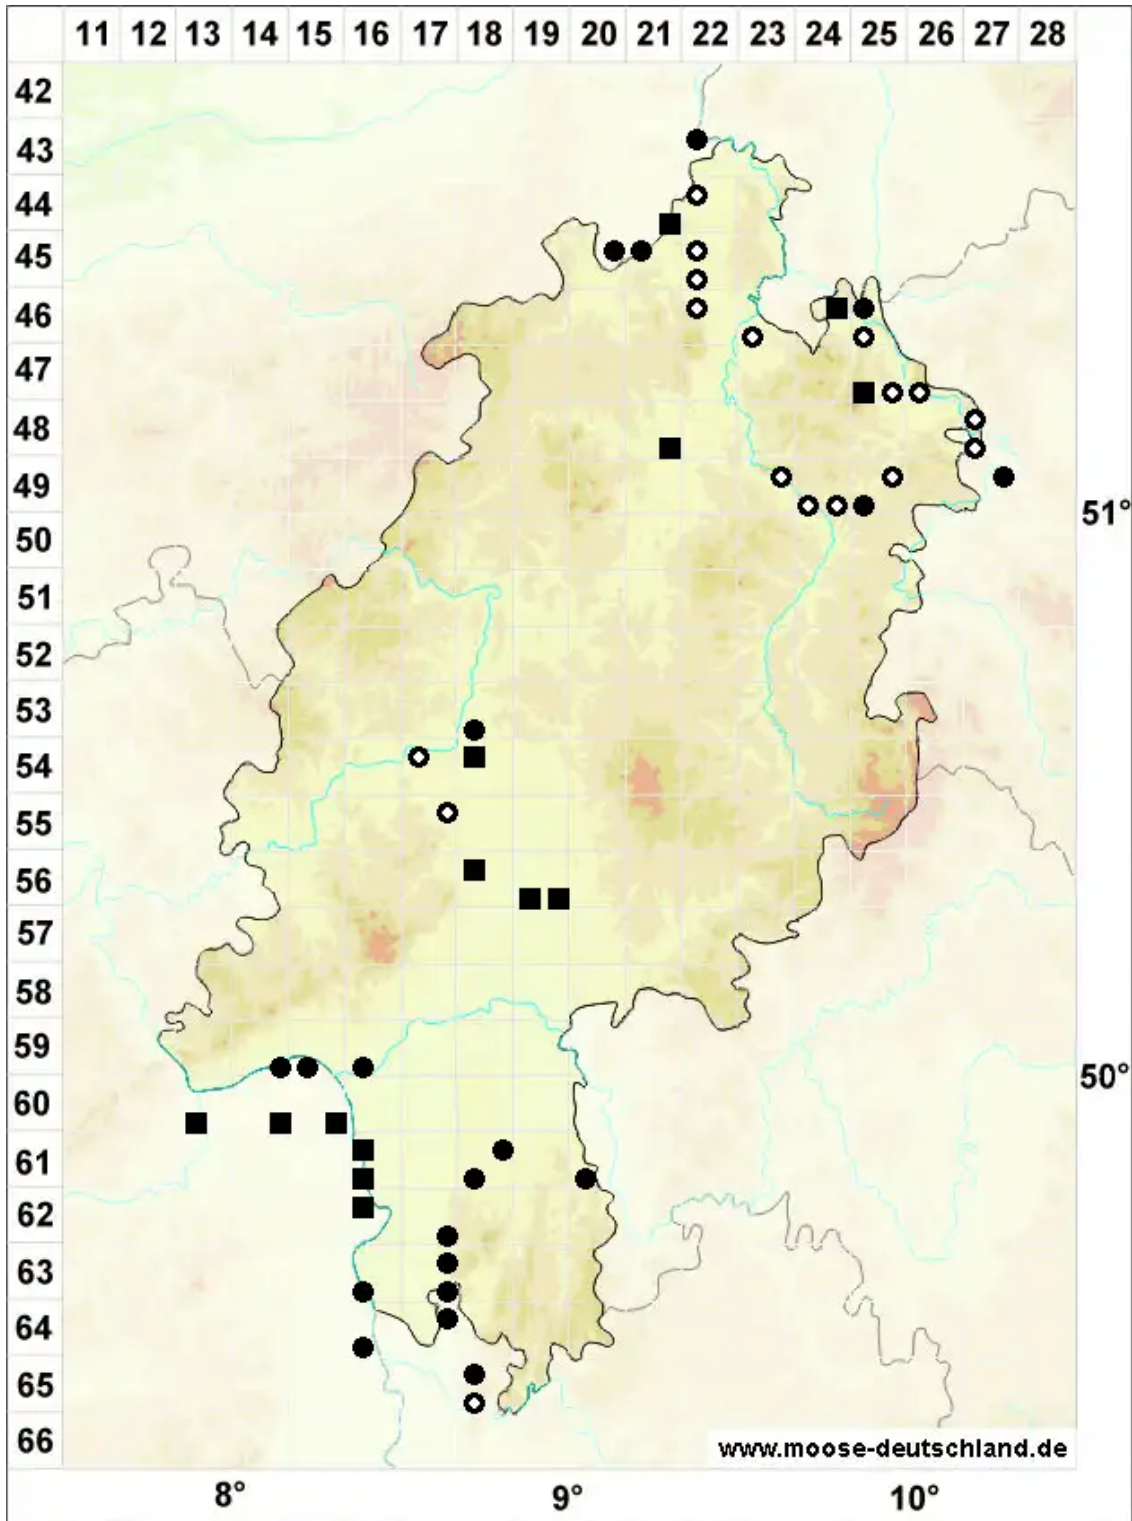

Aloina ambigua (Bruch & Schimp.) Limpr.

Zweifelhaftes Aloemoos

Legende:

- Symbole:**
- Ausgefülltes Symbol:
Zeitraum von 1980 bis heute (Aktuelle Angabe)
 - Leeres Symbol:
Zeitraum vor 1980 (Altangabe)
 - Quadrat: Herbarbeleg