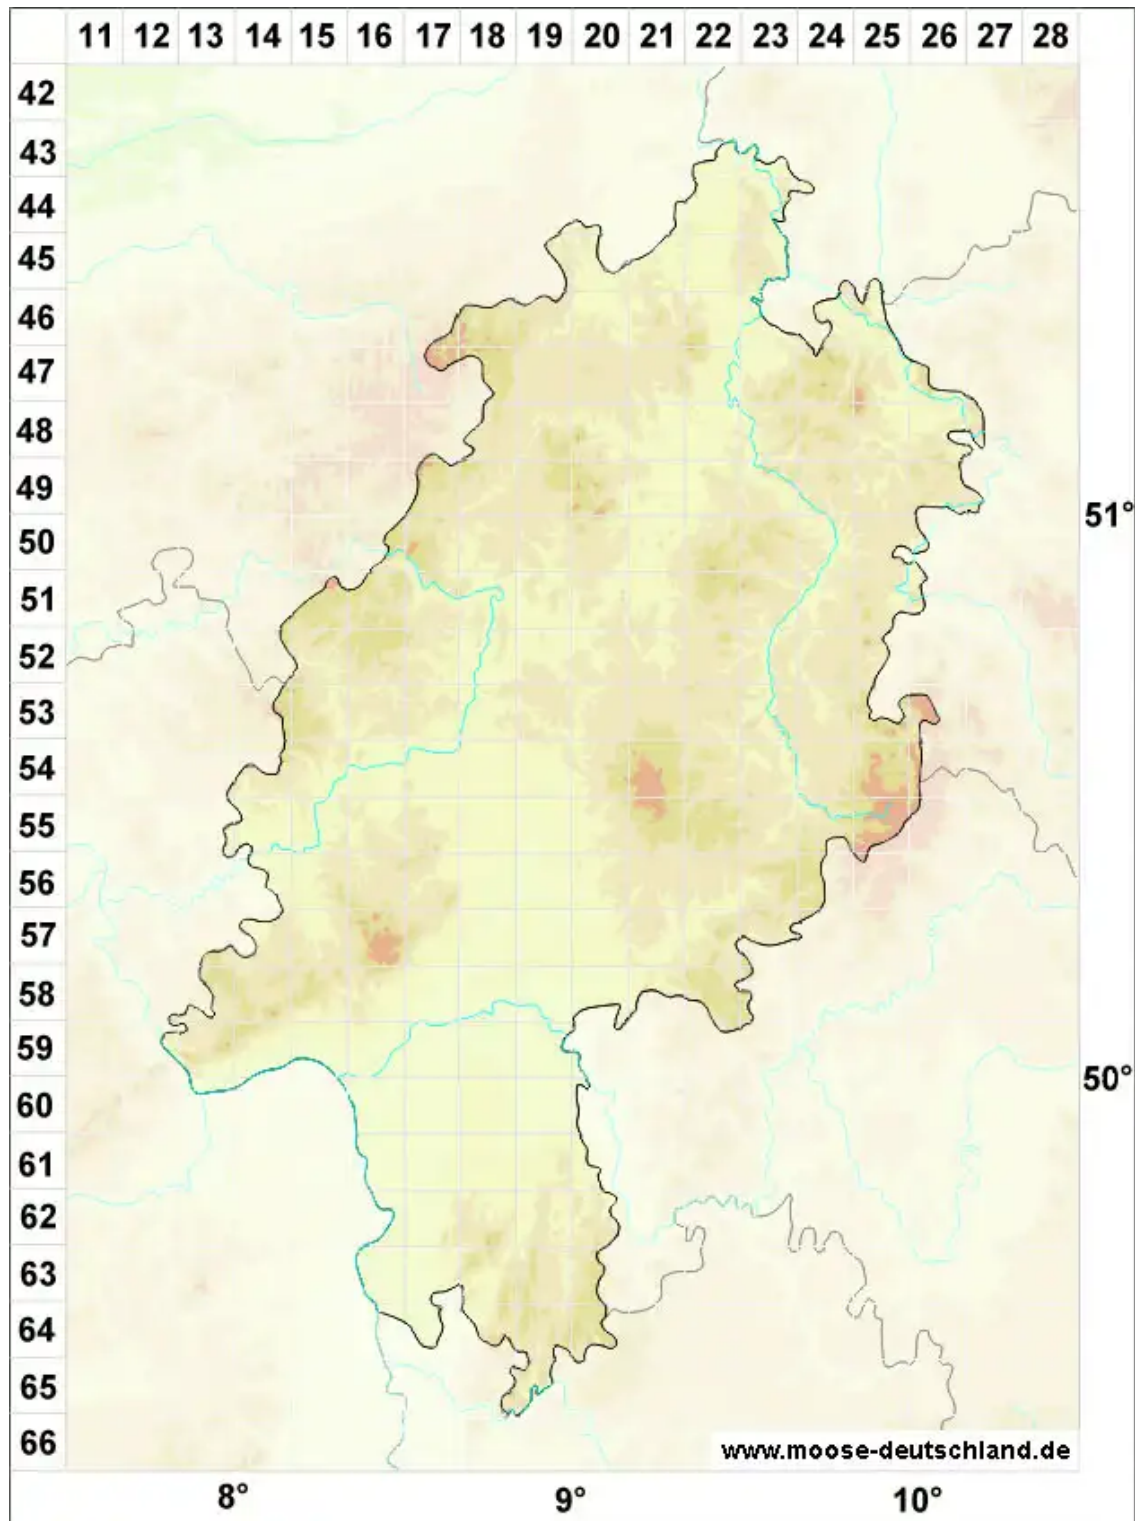

# Barbula convoluta var. sardoa Schimp.

Veränderliches Rollblättriges Bärtchenmoos

Legende:

- Symbole:**
- Ausgefülltes Symbol:  
Zeitraum von 1980 bis heute (Aktuelle Angabe)
  - Leeres Symbol:  
Zeitraum vor 1980 (Altangabe)
  - Quadrat: Herbarbeleg