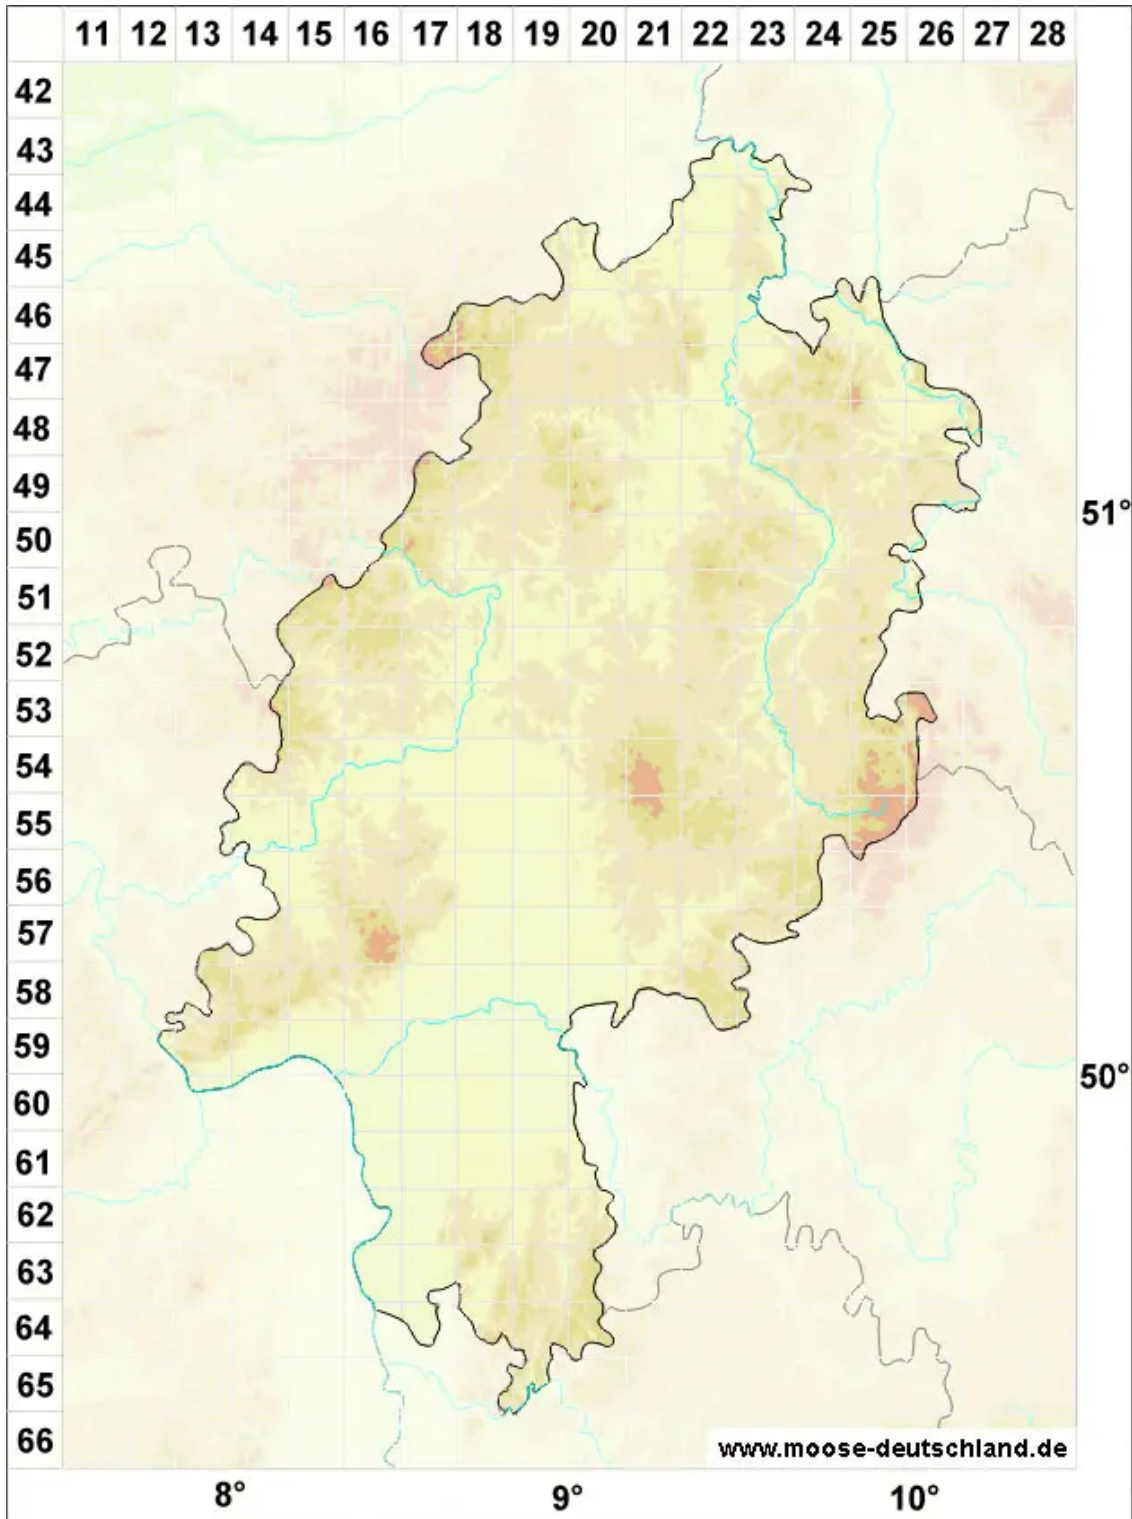

Tortula muralis var. obtusifolia (Schwägr.) Culm.

Stumpfblättriges Drehzahnmoos

Legende:

Symbole:

Ausgefülltes Symbol:
Zeitraum von 1980 bis heute (Aktuelle Angabe)

Leeres Symbol:
Zeitraum vor 1980 (Altangabe)

Quadrat: Herbarbeleg