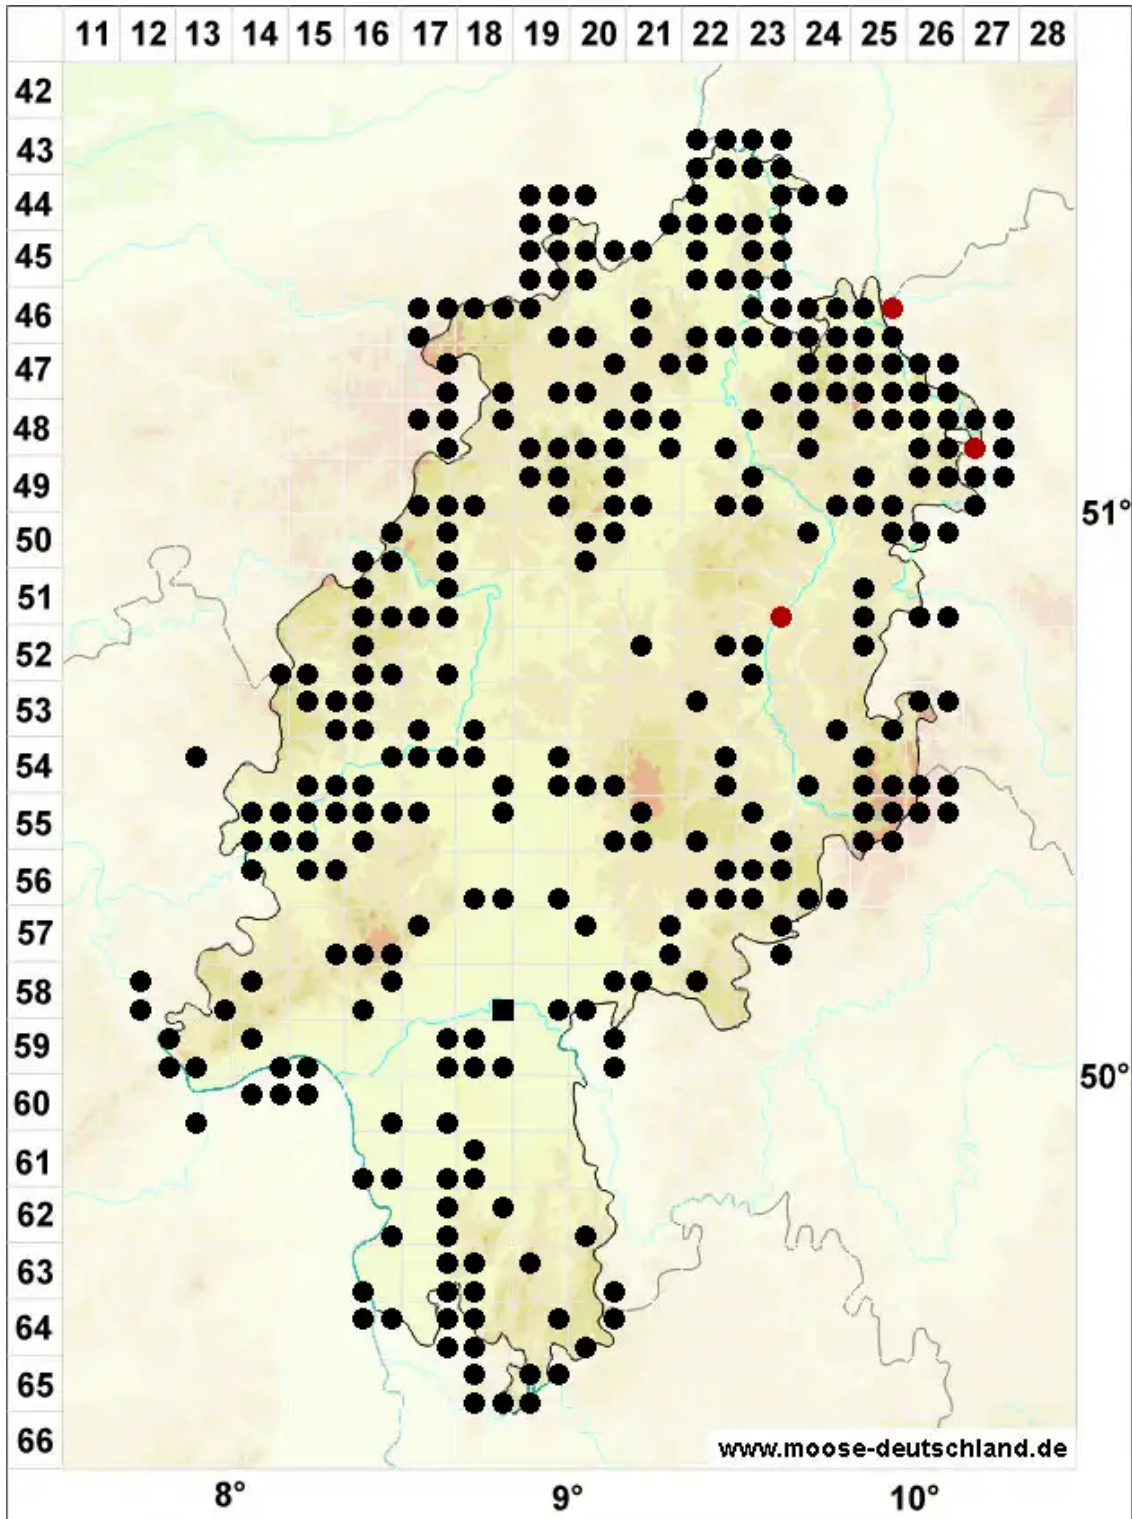

Bryoerythrophyllum recurvirostrum (Hedw.) P.C.Chen

Gemeines Rotblattmoos

Legende:

- Symbole:**
- Ausgefülltes Symbol:
Zeitraum von 1980 bis heute (Aktuelle Angabe)
 - Leeres Symbol:
Zeitraum vor 1980 (Altangabe)
 - Quadrat: Herbarbeleg