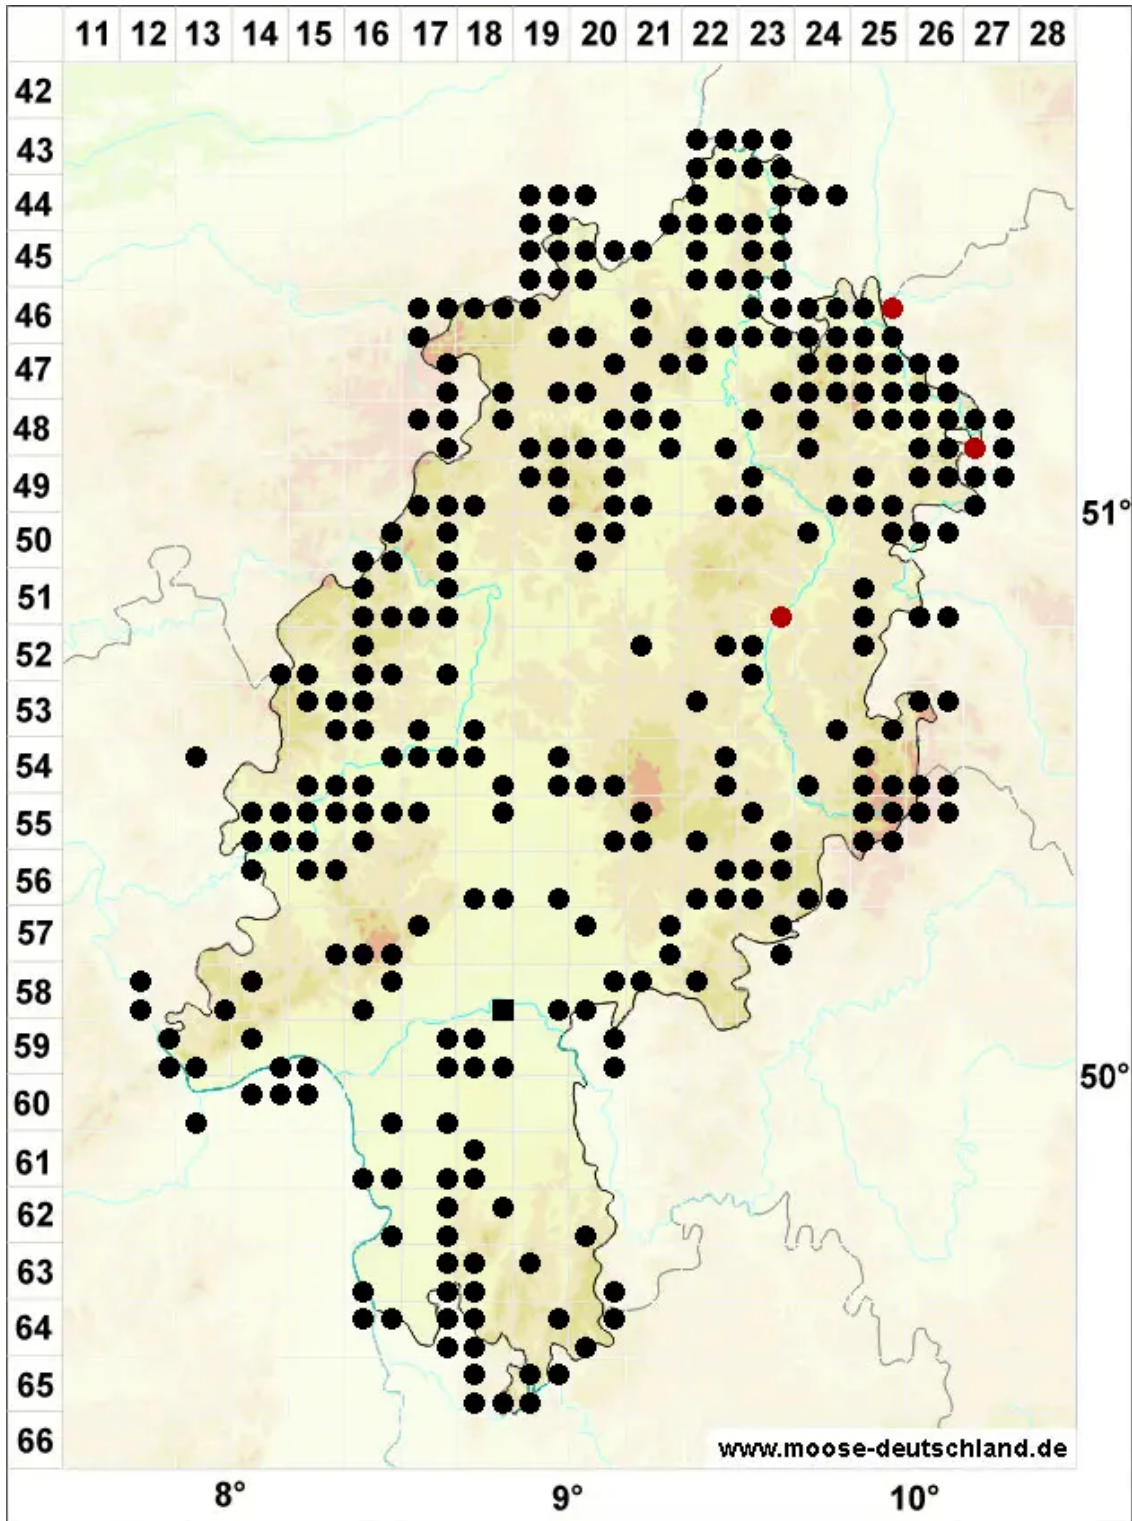

Bryoerythrophyllum recurvirostrum (Hedw.) P.C.Chen

Gemeines Rotblattmoos

Legende:

- Symbole:**
- Ausgefülltes Symbol:
Zeitraum von 1980 bis heute (Aktuelle Angabe)
 - Leeres Symbol:
Zeitraum vor 1980 (Altangabe)
 - Quadrat: Herbarbeleg