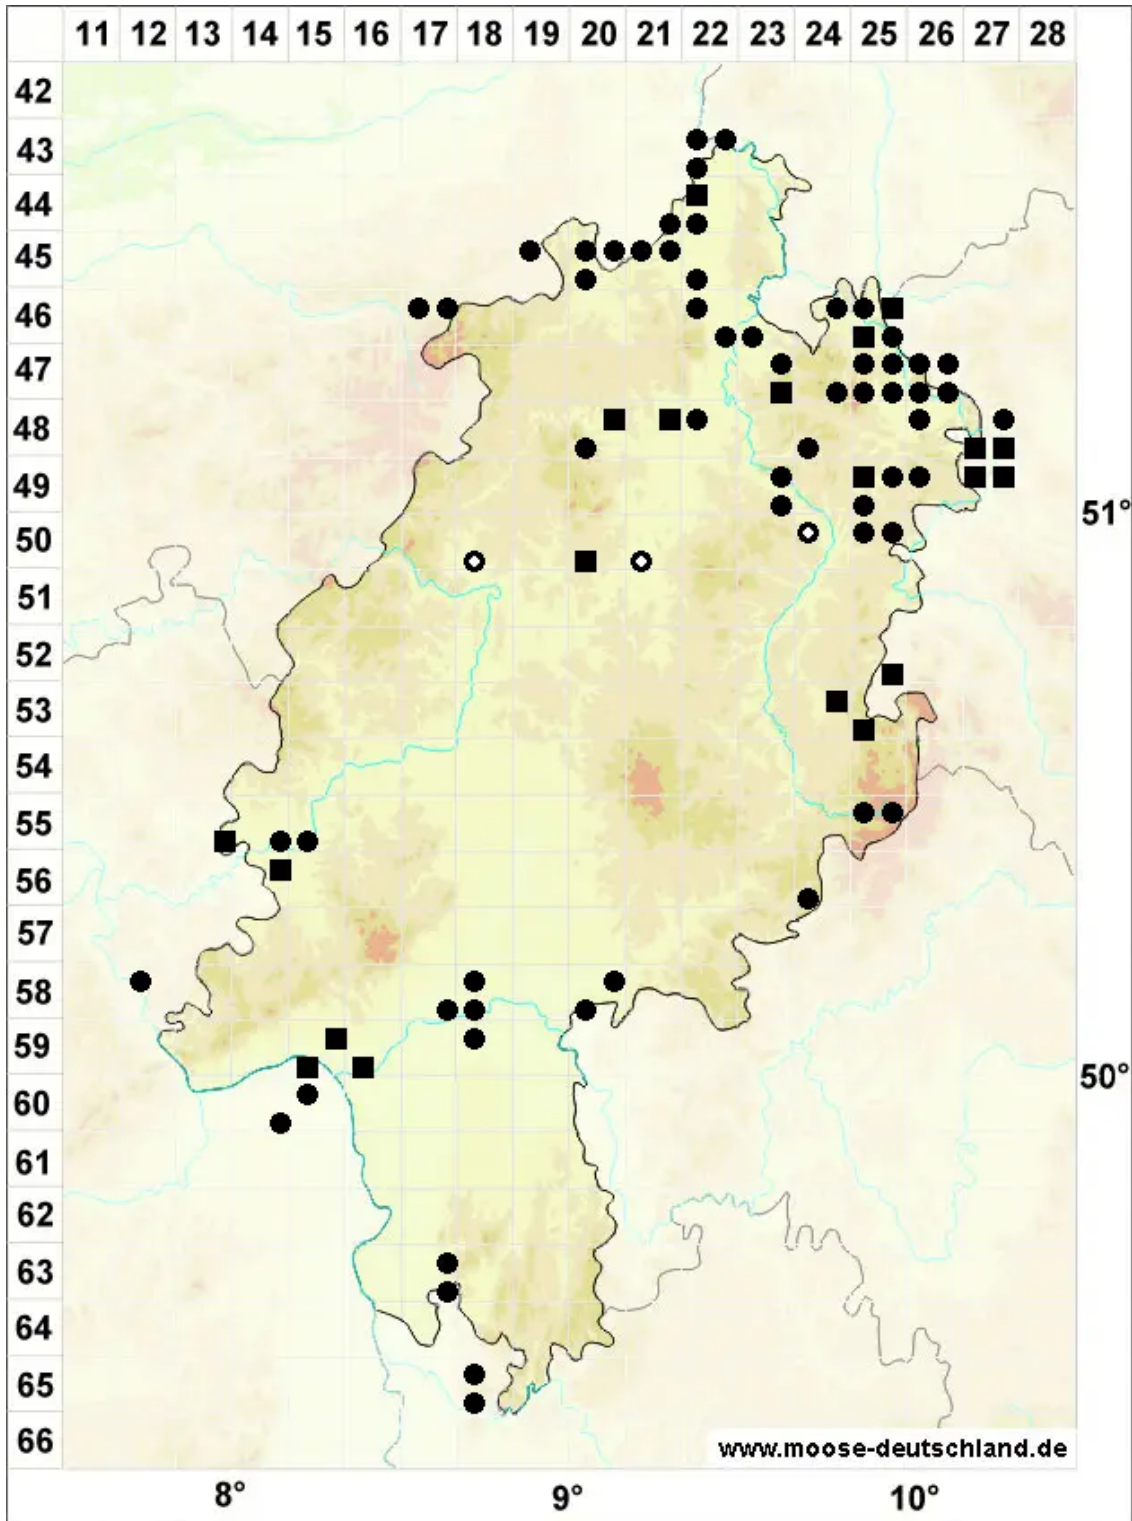

Aloina rigida (Hedw.) Limpr.

Steifes Aloemoos

Legende:

Symbole:

Ausgefülltes Symbol:
Zeitraum von 1980 bis heute (Aktuelle Angabe)

Leeres Symbol:
Zeitraum vor 1980 (Altangabe)

Quadrat: Herbarbeleg