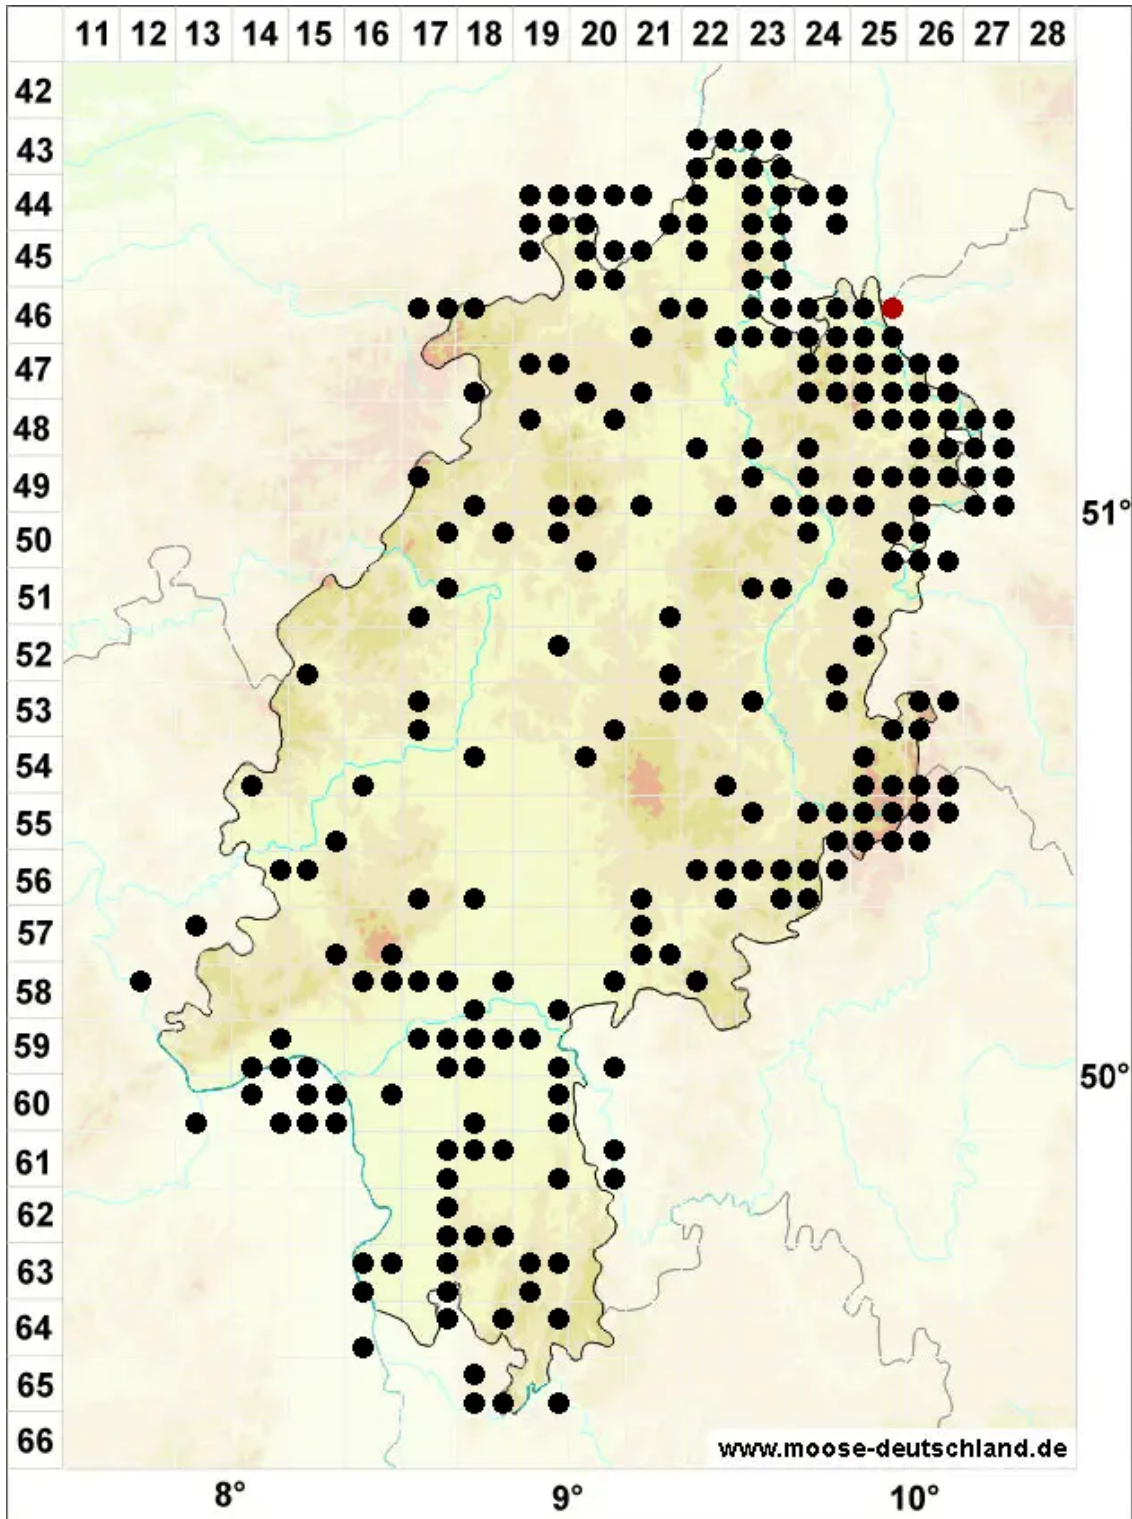

Didymodon rigidulus Hedw.

Steifes Doppelzahnmoos

Legende:

- Symbole:**
- Ausgefülltes Symbol:
Zeitraum von 1980 bis heute (Aktuelle Angabe)
 - Leeres Symbol:
Zeitraum vor 1980 (Altangabe)
 - Quadrat: Herbarbeleg