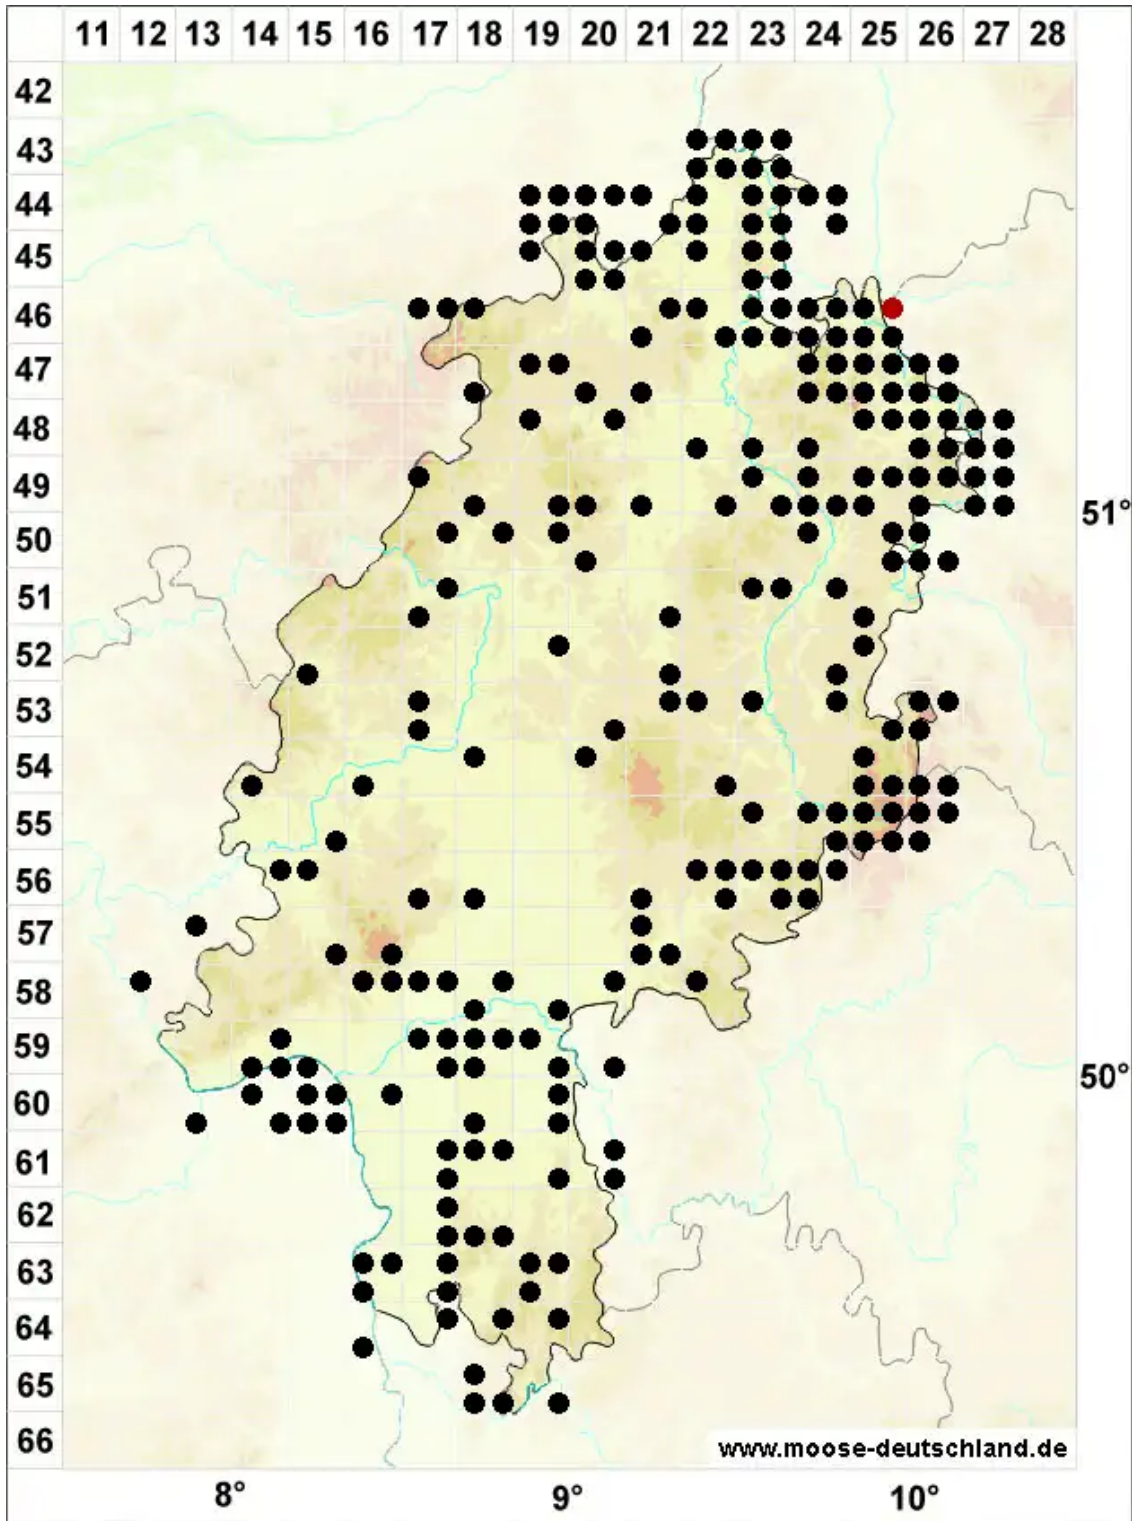

# Didymodon rigidulus Hedw.

Steifes Doppelzahnmoos

Legende:

- Symbole:**
- Ausgefülltes Symbol:  
Zeitraum von 1980 bis heute (Aktuelle Angabe)
  - Leeres Symbol:  
Zeitraum vor 1980 (Altangabe)
  - Quadrat: Herbarbeleg