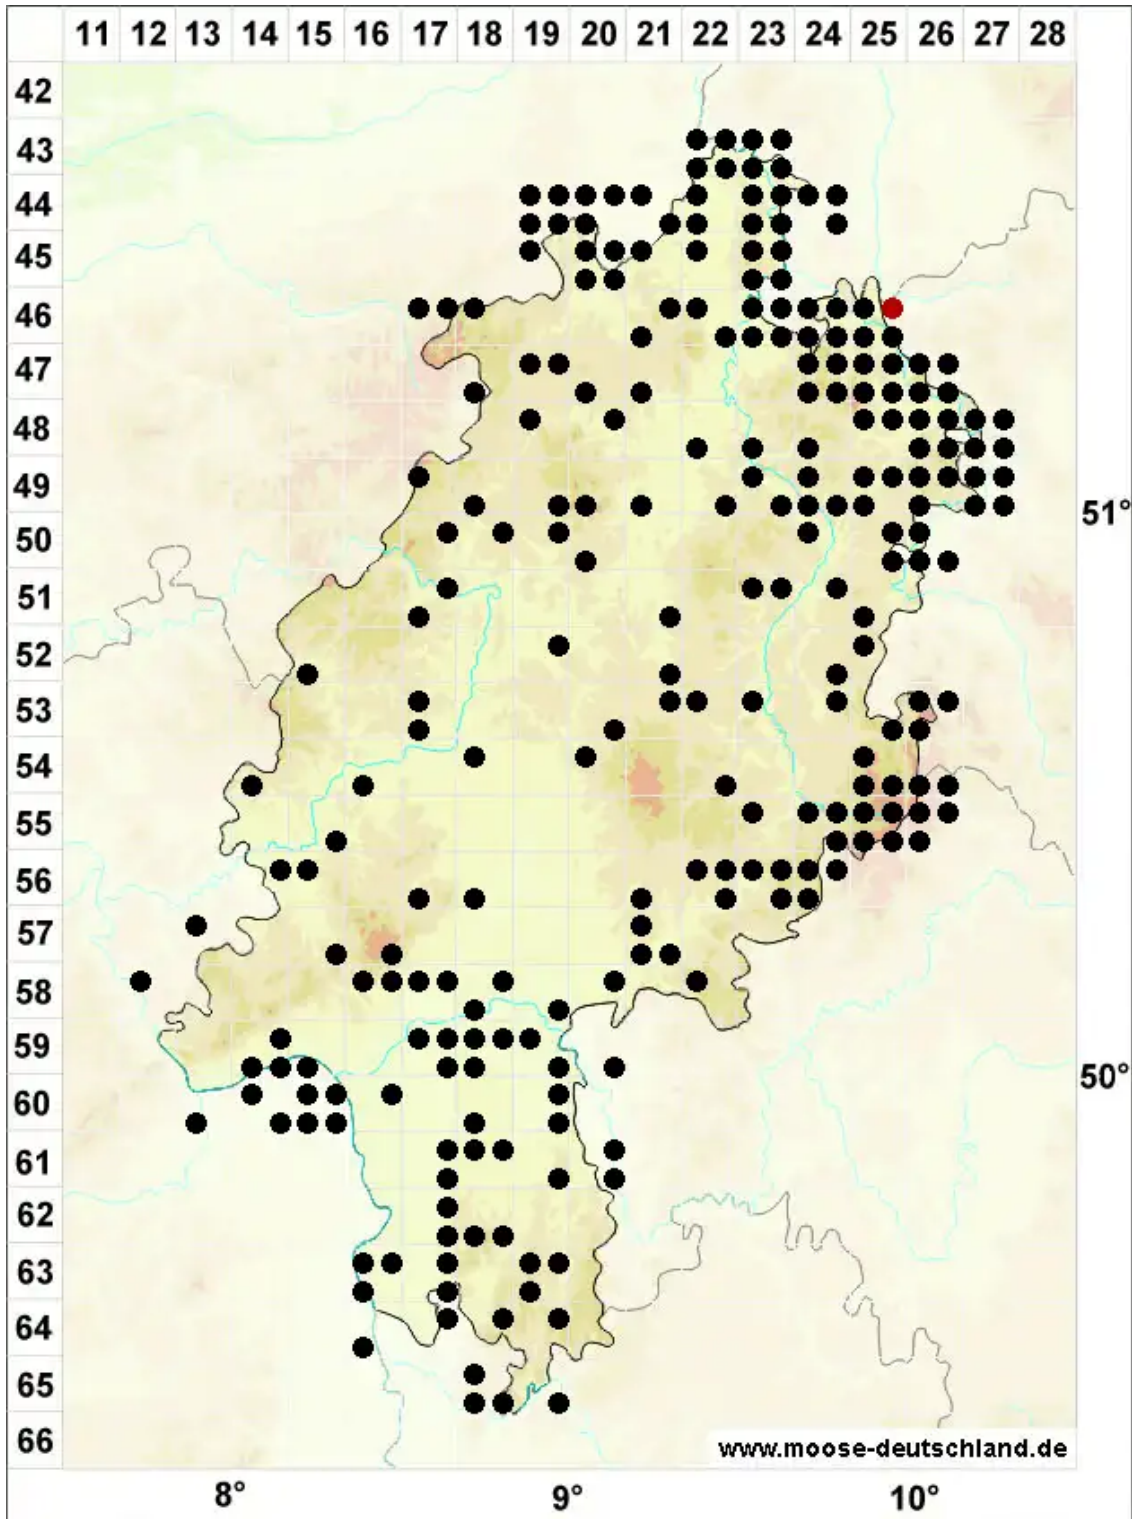

# Didymodon rigidulus Hedw.

Steifes Doppelzahnmoos

Legende:

- Symbole:**
- Ausgefülltes Symbol:  
Zeitraum von 1980 bis heute (Aktuelle Angabe)
  - Leeres Symbol:  
Zeitraum vor 1980 (Altangabe)
  - Quadrat: Herbarbeleg