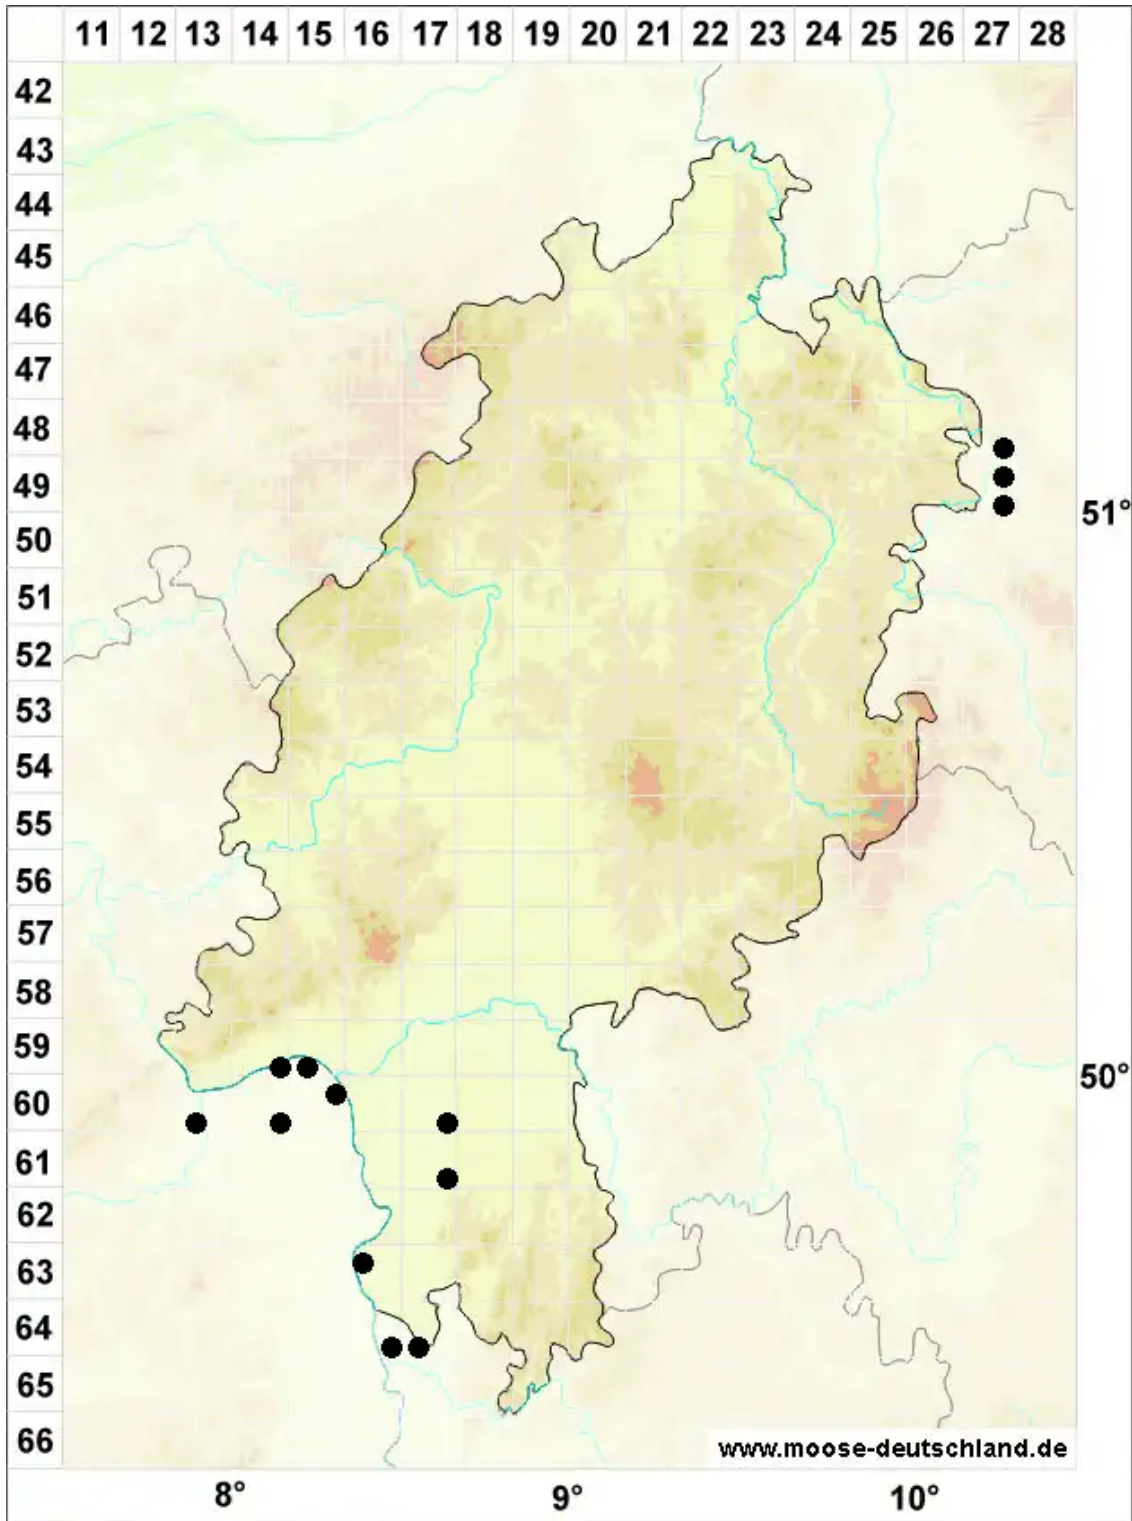

# Syntrichia ruralis var. ruraliformis (Besch.) Delogne

Dünen-Verbundzahnmoos

Legende:

**Symbole:**

Ausgefülltes Symbol:  
Zeitraum von 1980 bis heute (Aktuelle Angabe)

Leeres Symbol:  
Zeitraum vor 1980 (Altangabe)

Quadrat: Herbarbeleg