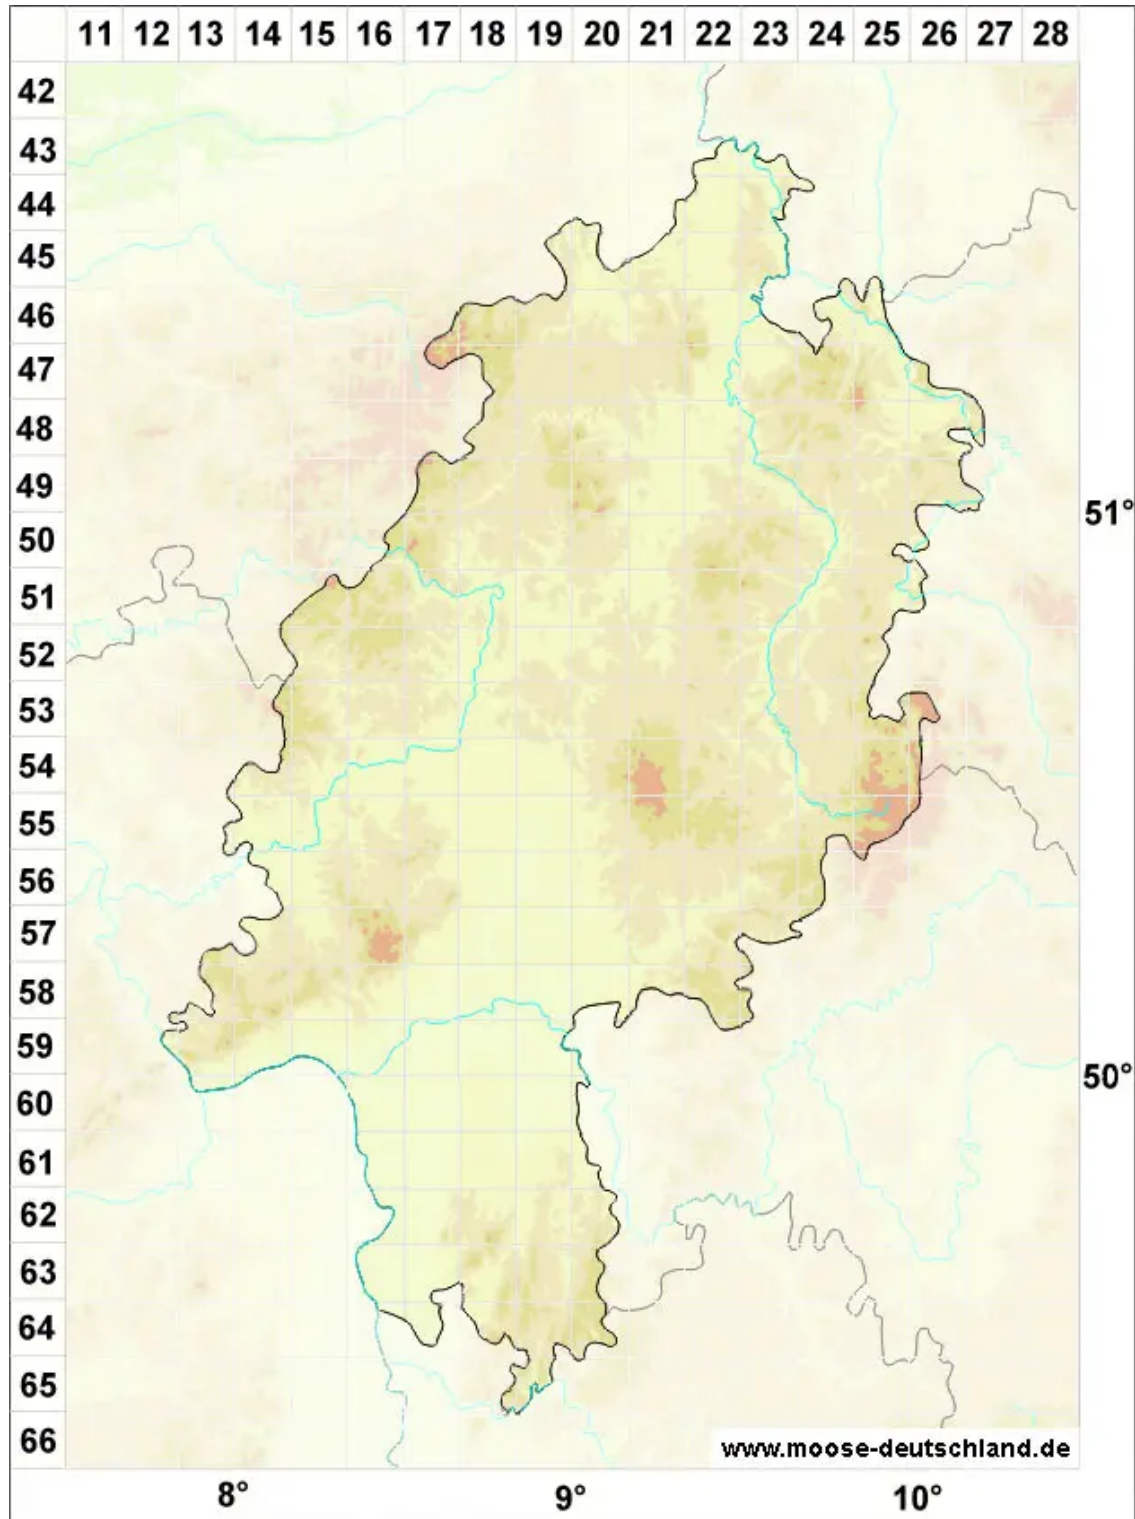

Barbula convoluta var. sardoa Schimp.

Veränderliches Rollblättriges Bärtchenmoos

Legende:

- Symbole:**
- Ausgefülltes Symbol:
Zeitraum von 1980 bis heute (Aktuelle Angabe)
 - Leeres Symbol:
Zeitraum vor 1980 (Altangabe)
 - Quadrat: Herbarbeleg