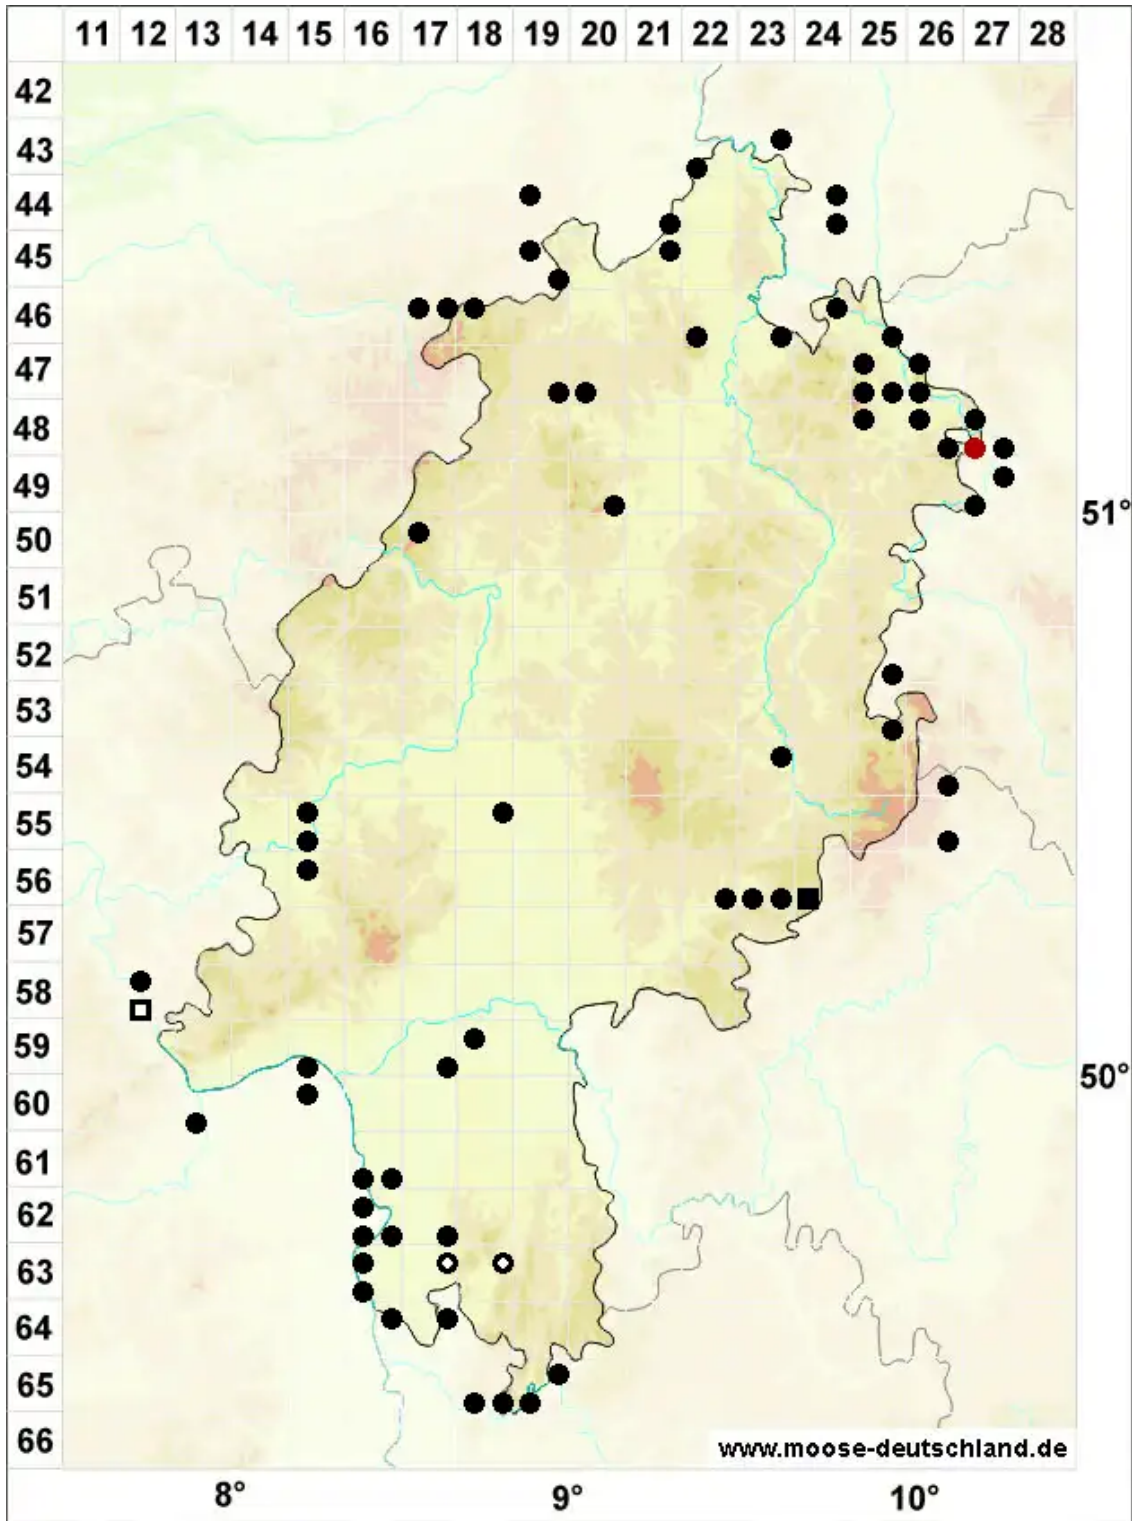

Didymodon sinuosus (Mitt.) Delogne

Buchtiges Doppelzahnmoos

Legende:

- Symbole:**
- Ausgefülltes Symbol:
Zeitraum von 1980 bis heute (Aktuelle Angabe)
 - Leeres Symbol:
Zeitraum vor 1980 (Altangabe)
 - Quadrat: Herbarbeleg