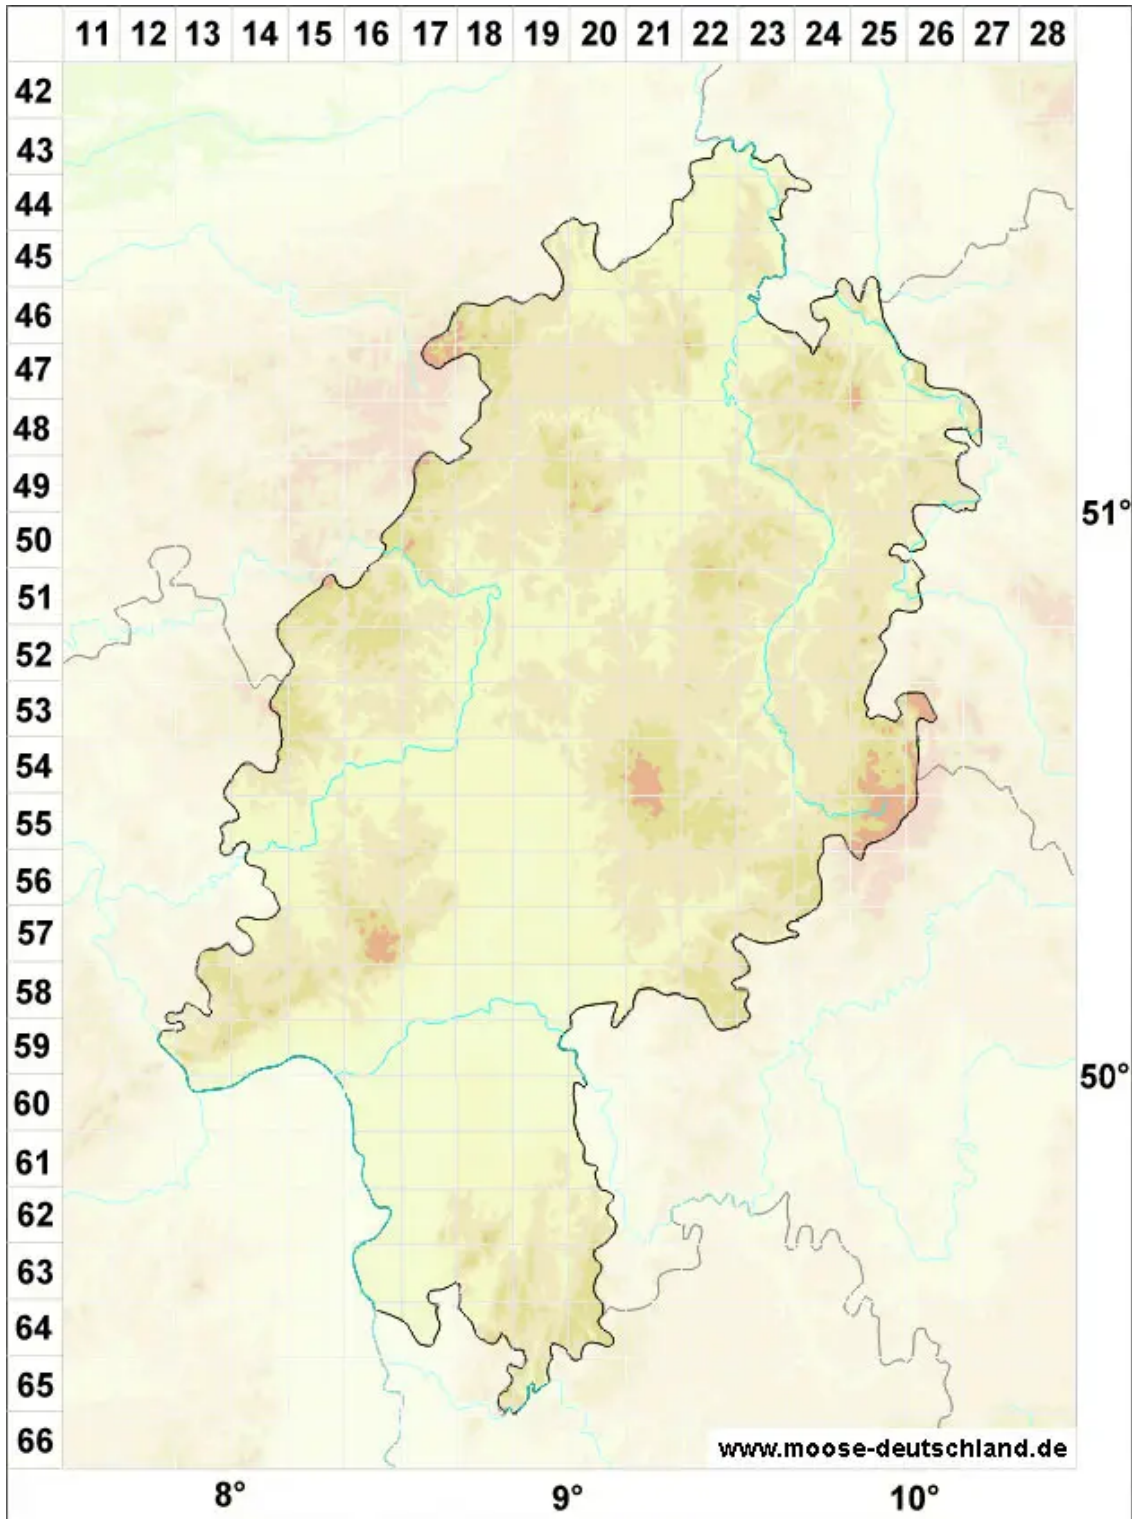

Didymodon umbrosus (Müll.Hal.) R.H.Zander

Schattenliebendes Doppelzahnmoos

Legende:

Symbole:

Ausgefülltes Symbol:
Zeitraum von 1980 bis heute (Aktuelle Angabe)

Leeres Symbol:
Zeitraum vor 1980 (Altangabe)

Quadrat: Herbarbeleg