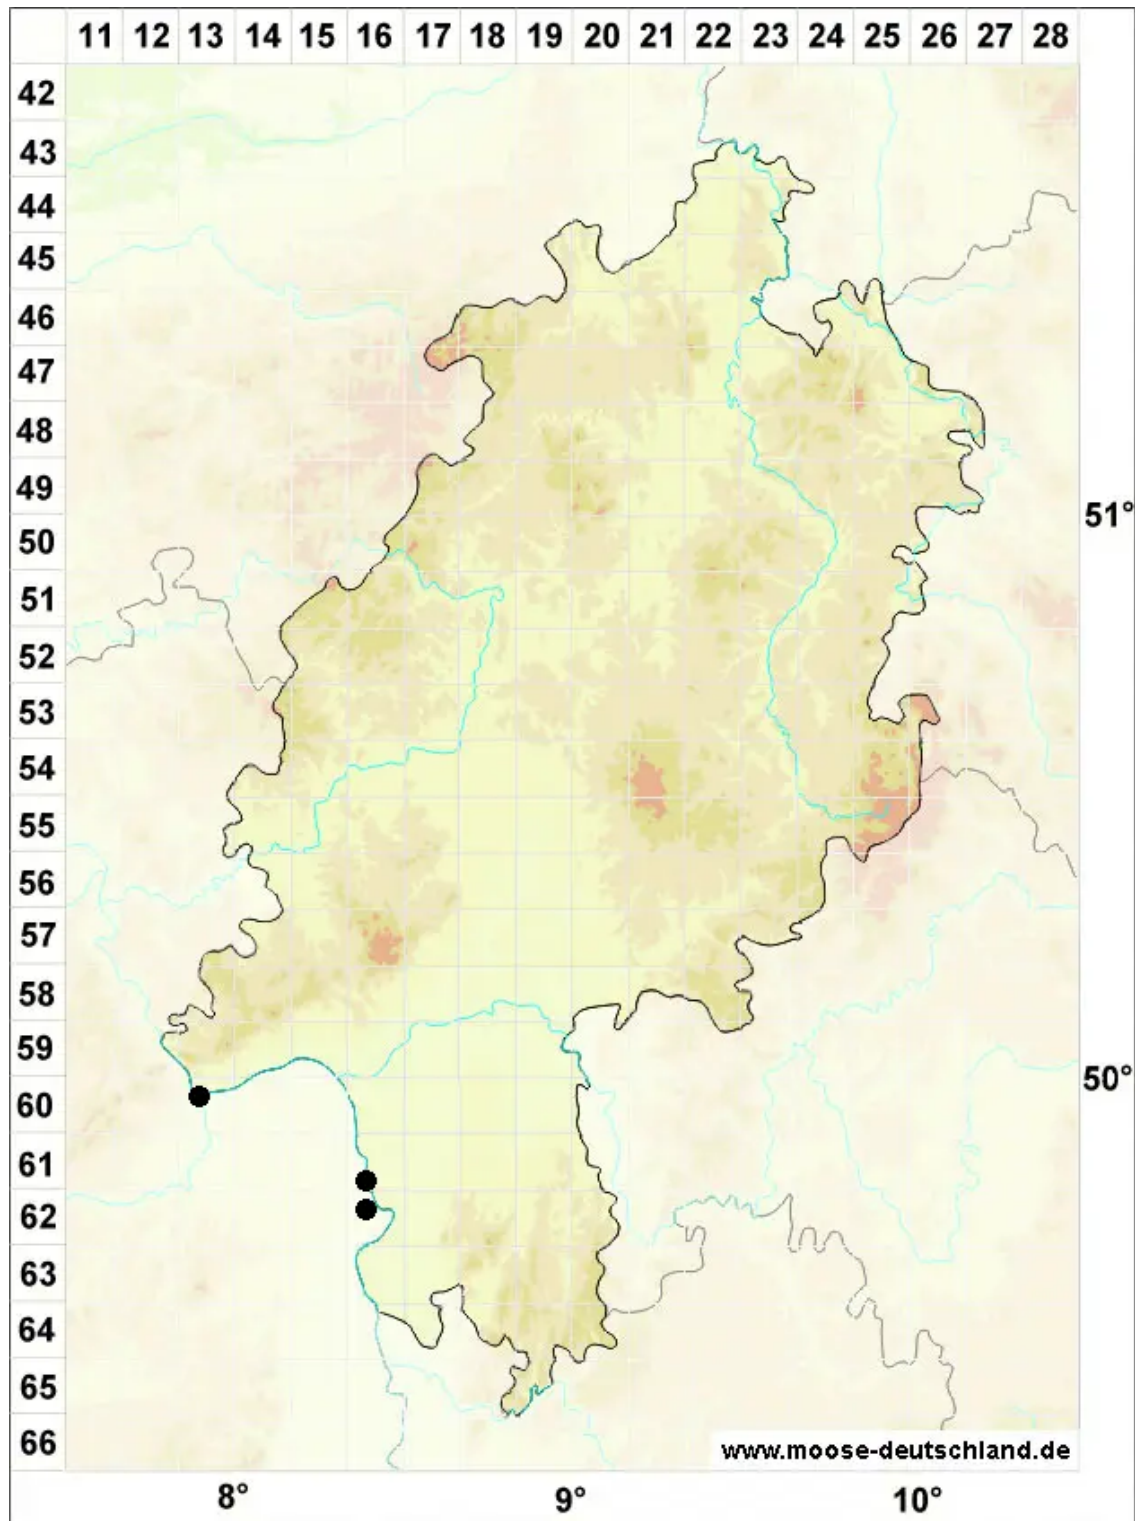

# Tortula vahliana (Schultz) Mont.

Flachrandiges Drehzahnmoos

Legende:

**Symbole:**

Ausgefülltes Symbol:  
Zeitraum von 1980 bis heute (Aktuelle Angabe)

Leeres Symbol:  
Zeitraum vor 1980 (Altangabe)

Quadrat: Herbarbeleg