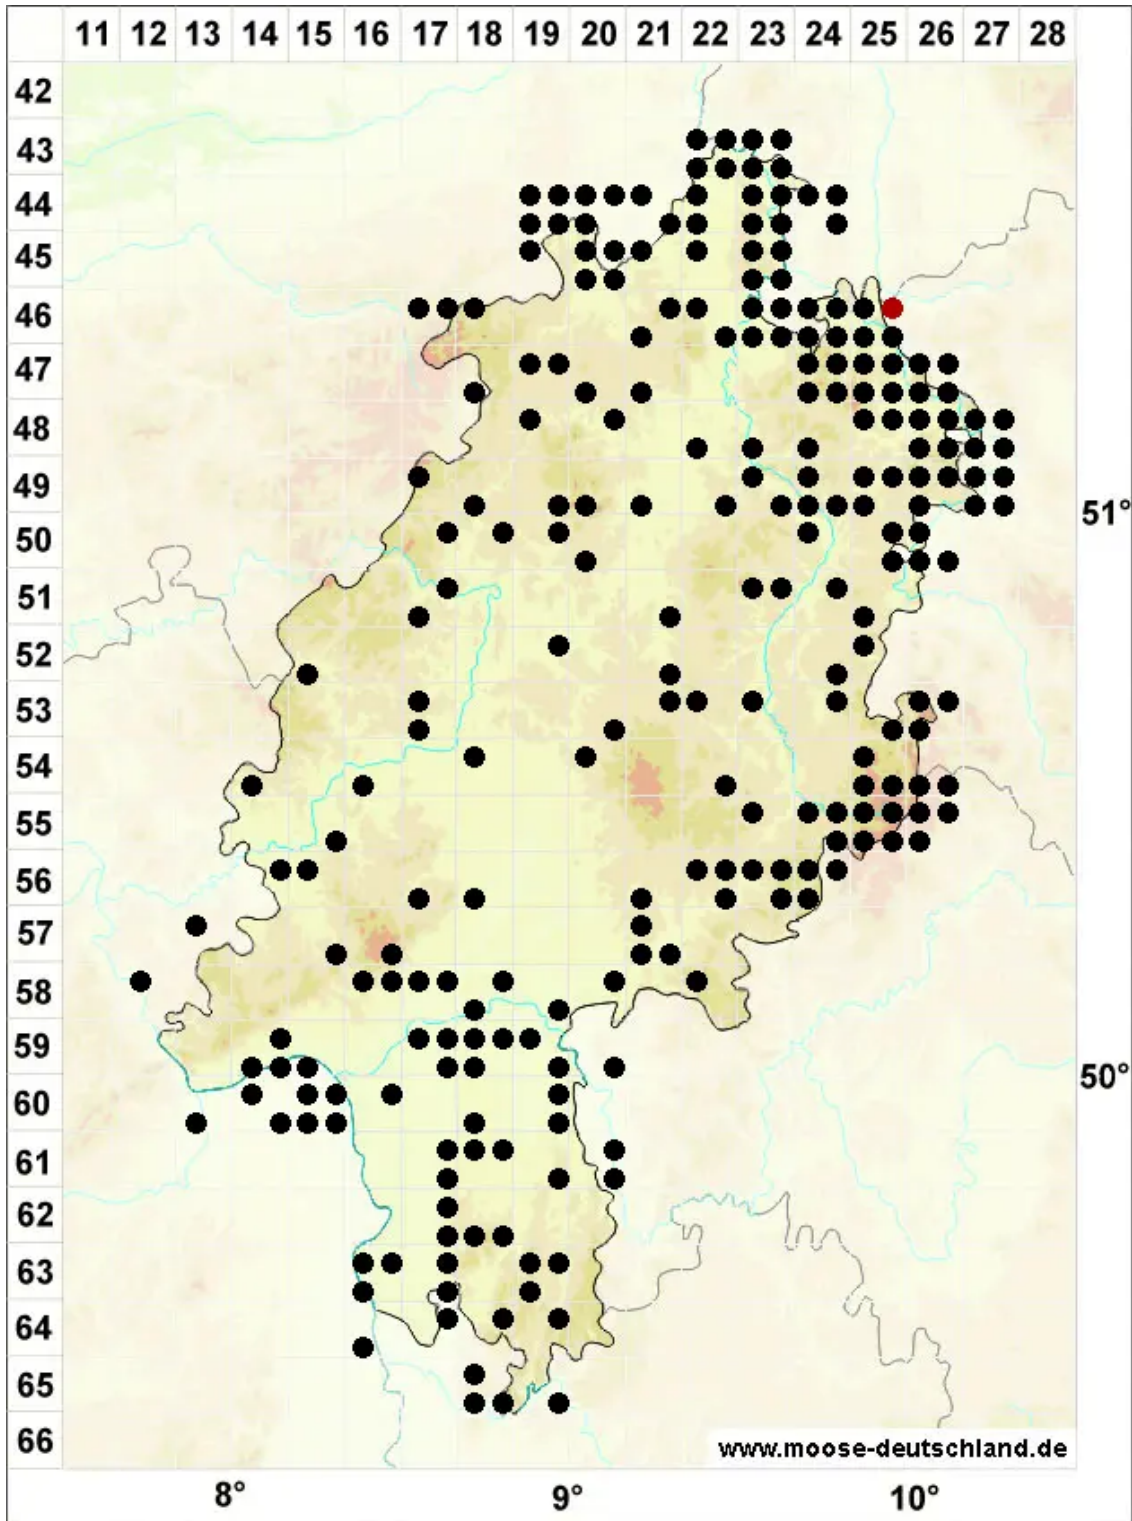

Didymodon rigidulus Hedw.

Steifes Doppelzahnmoos

Legende:

Symbole:

Ausgefülltes Symbol:
Zeitraum von 1980 bis heute (Aktuelle Angabe)

Leeres Symbol:
Zeitraum vor 1980 (Altangabe)

Quadrat: Herbarbeleg