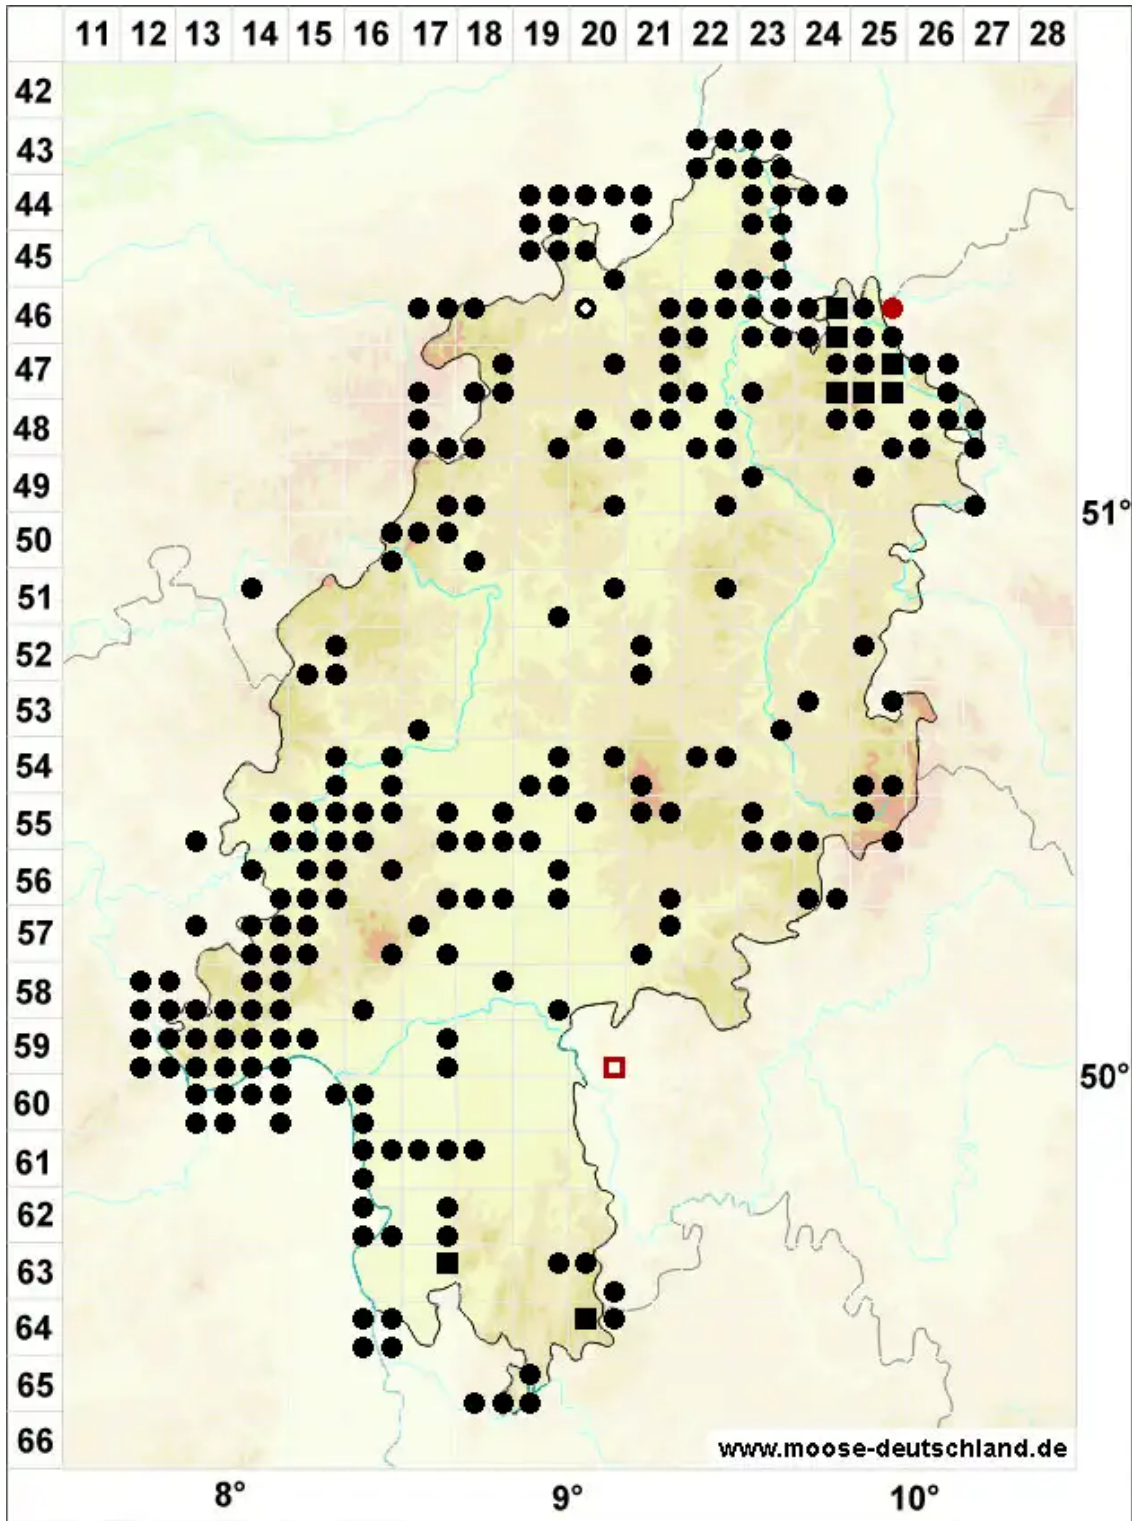

# Didymodon insulanus (De Not.) M.O.Hill

## Insel-Doppelzahnmoos

Legende:

**Symbole:**

Ausgefülltes Symbol:  
Zeitraum von 1980 bis heute (Aktuelle Angabe)

Leeres Symbol:  
Zeitraum vor 1980 (Altangabe)

Quadrat: Herbarbeleg