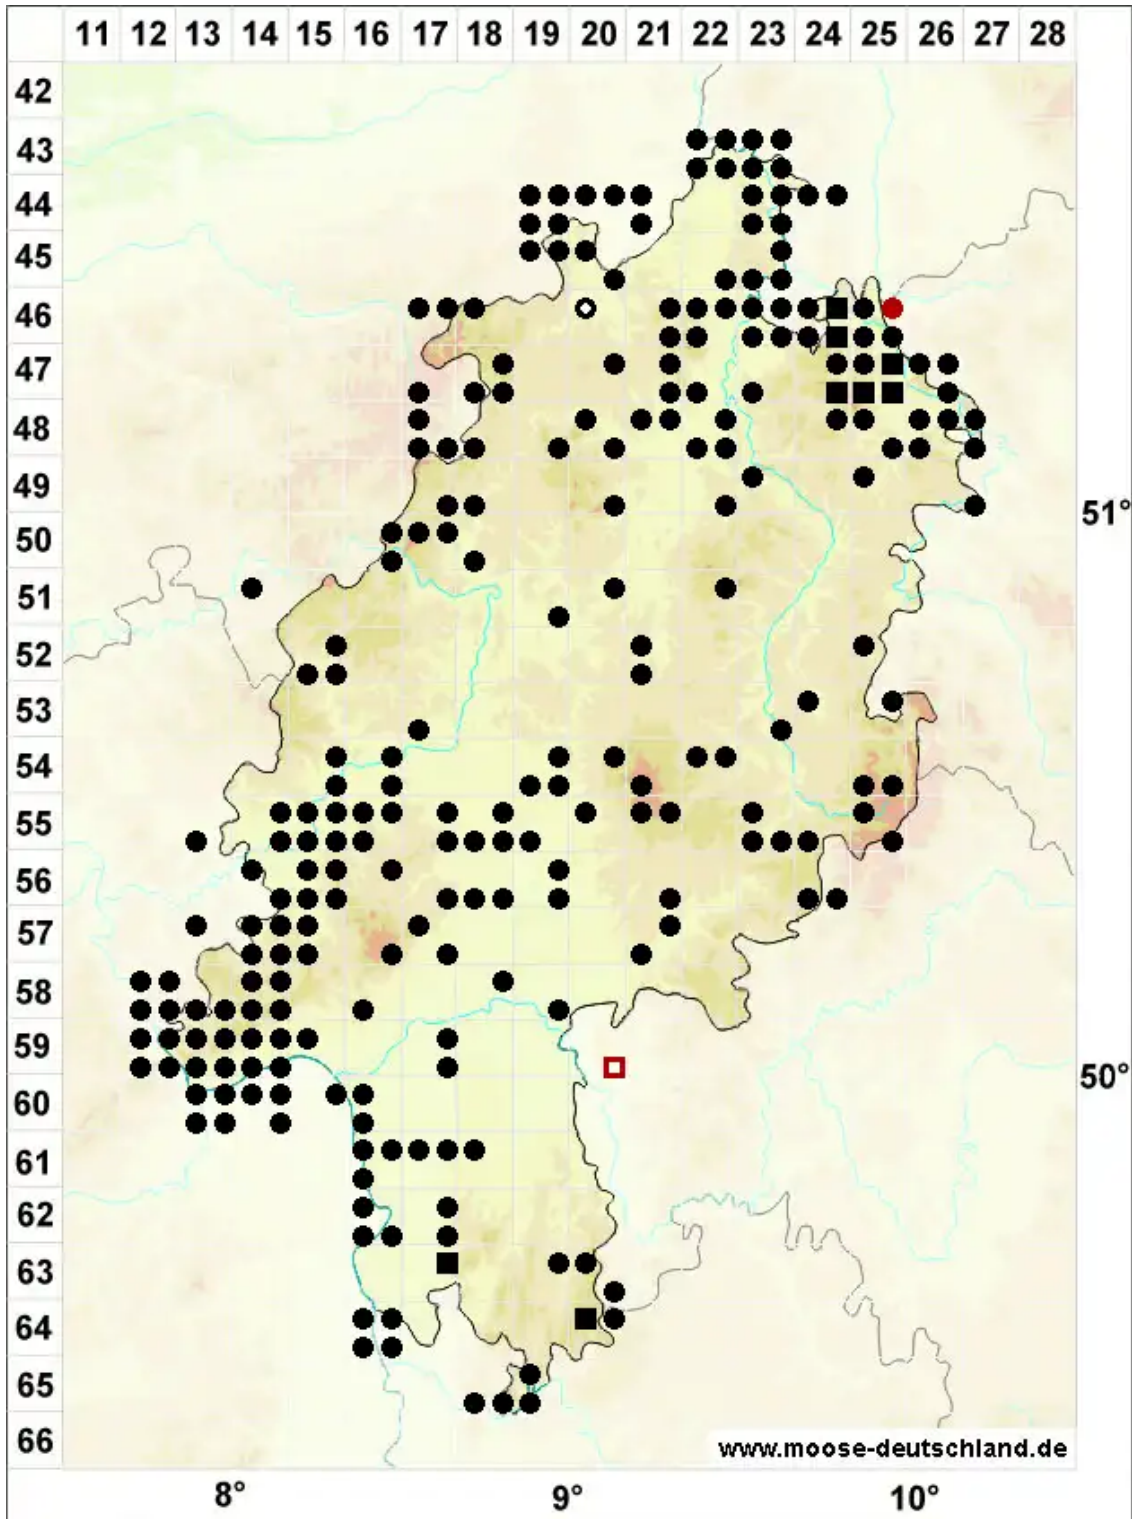

# Didymodon insulanus (De Not.) M.O.Hill

## Insel-Doppelzahnmoos

Legende:

- Symbole:**
- Ausgefülltes Symbol:  
Zeitraum von 1980 bis heute (Aktuelle Angabe)
  - Leeres Symbol:  
Zeitraum vor 1980 (Altangabe)
  - Quadrat: Herbarbeleg