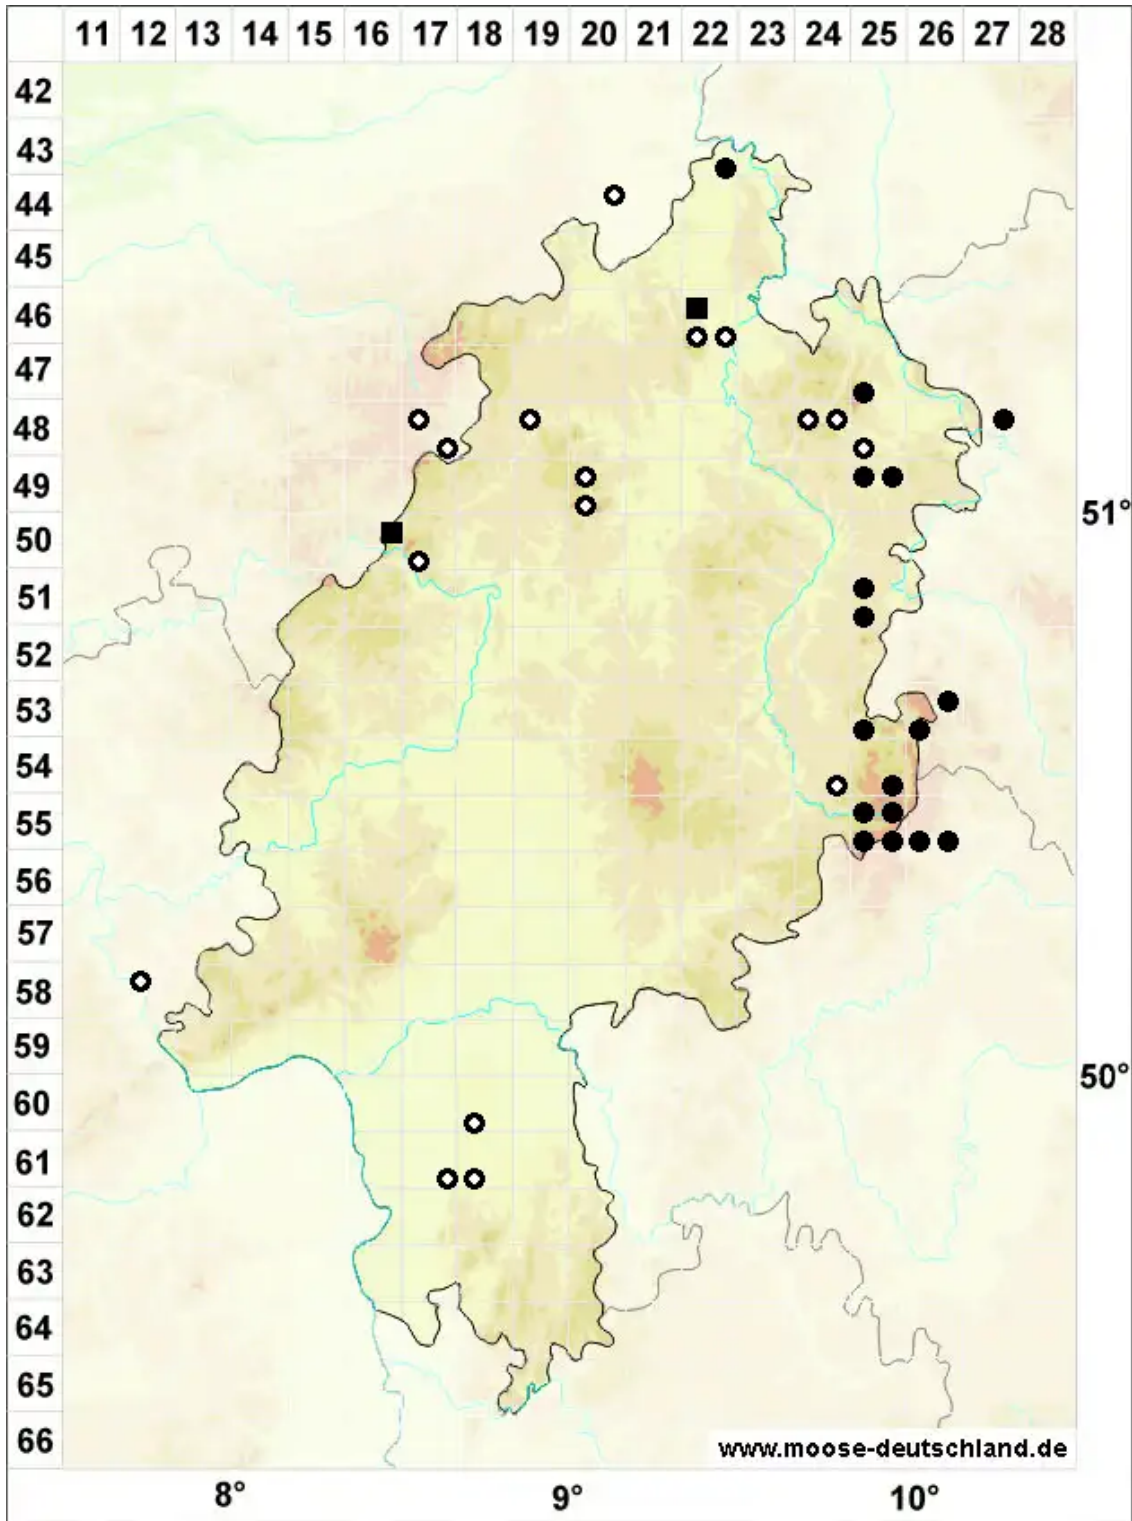

# Philonotis calcarea (Bruch & Schimp.) Schimp.

Kalk-Quellmoos

Legende:

- Symbole:**
- Ausgefülltes Symbol:  
Zeitraum von 1980 bis heute (Aktuelle Angabe)
  - Leeres Symbol:  
Zeitraum vor 1980 (Altangabe)
  - Quadrat: Herbarbeleg