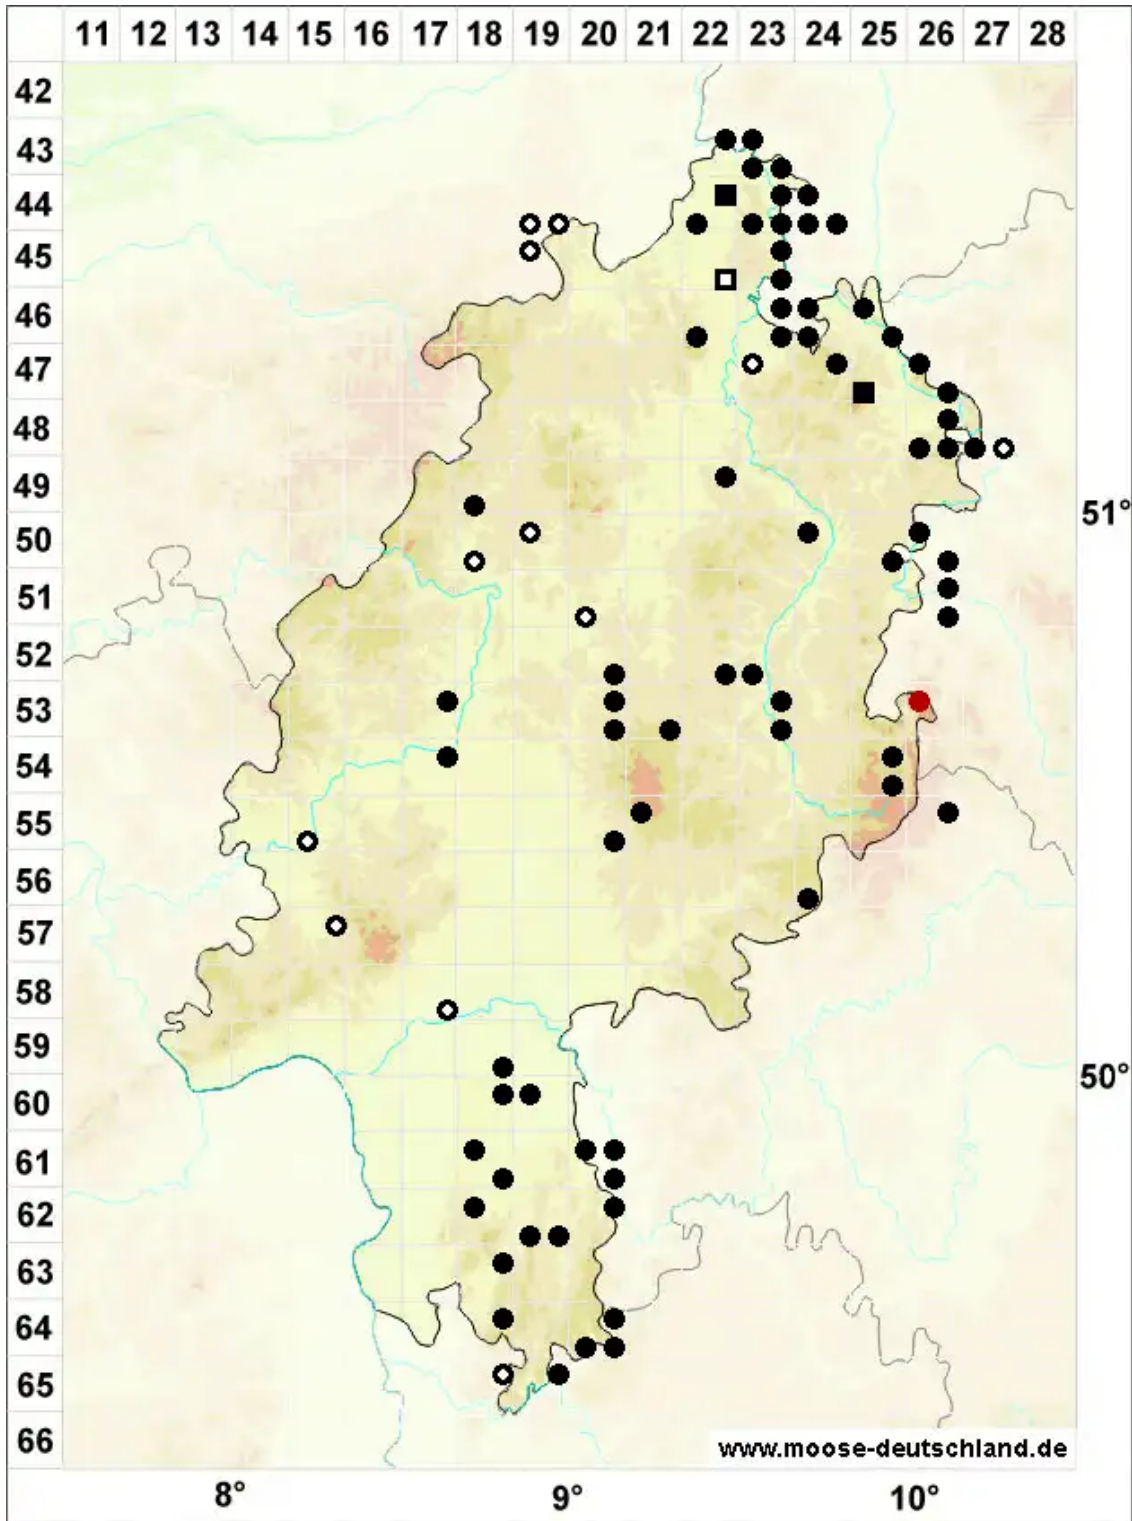

Blasia pusilla L.

Kleines Flaschenmoos

Legende:

Symbole:

Ausgefülltes Symbol:
Zeitraum von 1980 bis heute (Aktuelle Angabe)

Leeres Symbol:
Zeitraum vor 1980 (Altangabe)

Quadrat: Herbarbeleg