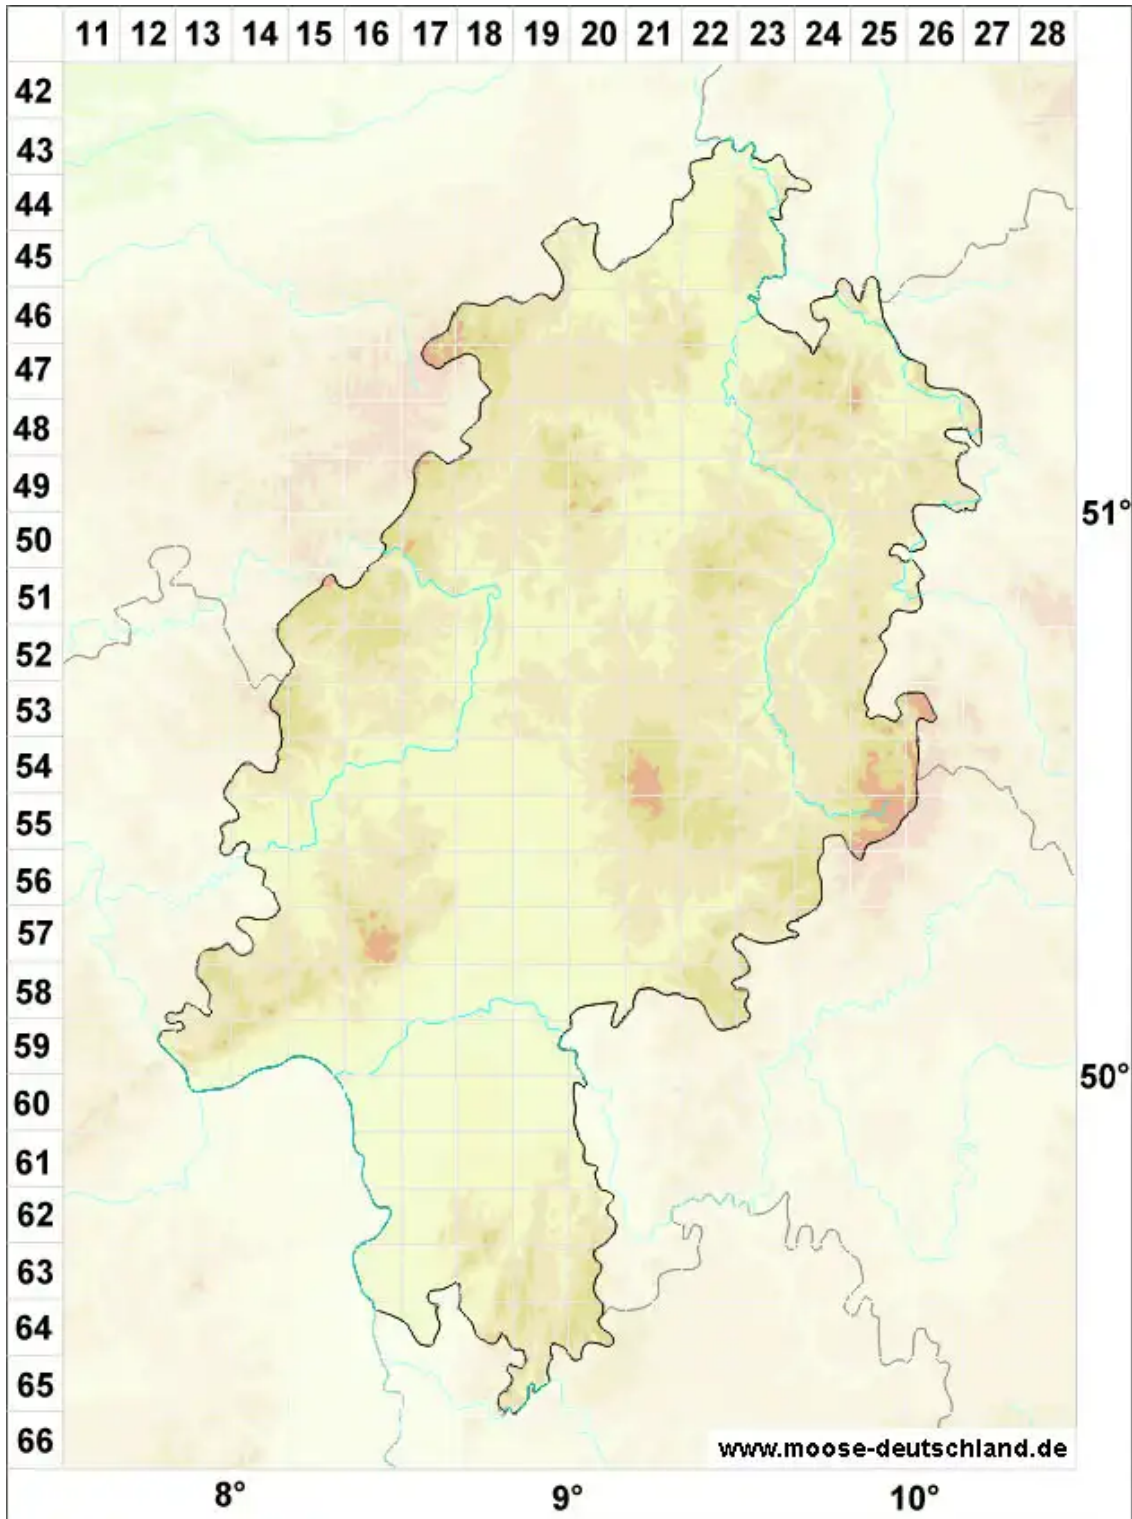

Blindia acuta (Hedw.) Bruch & Schimp.

Spitzblättriges Blindmoos

Legende:

- Symbole:**
- Ausgefülltes Symbol:
Zeitraum von 1980 bis heute (Aktuelle Angabe)
 - Leeres Symbol:
Zeitraum vor 1980 (Altangabe)
 - Quadrat: Herbarbeleg