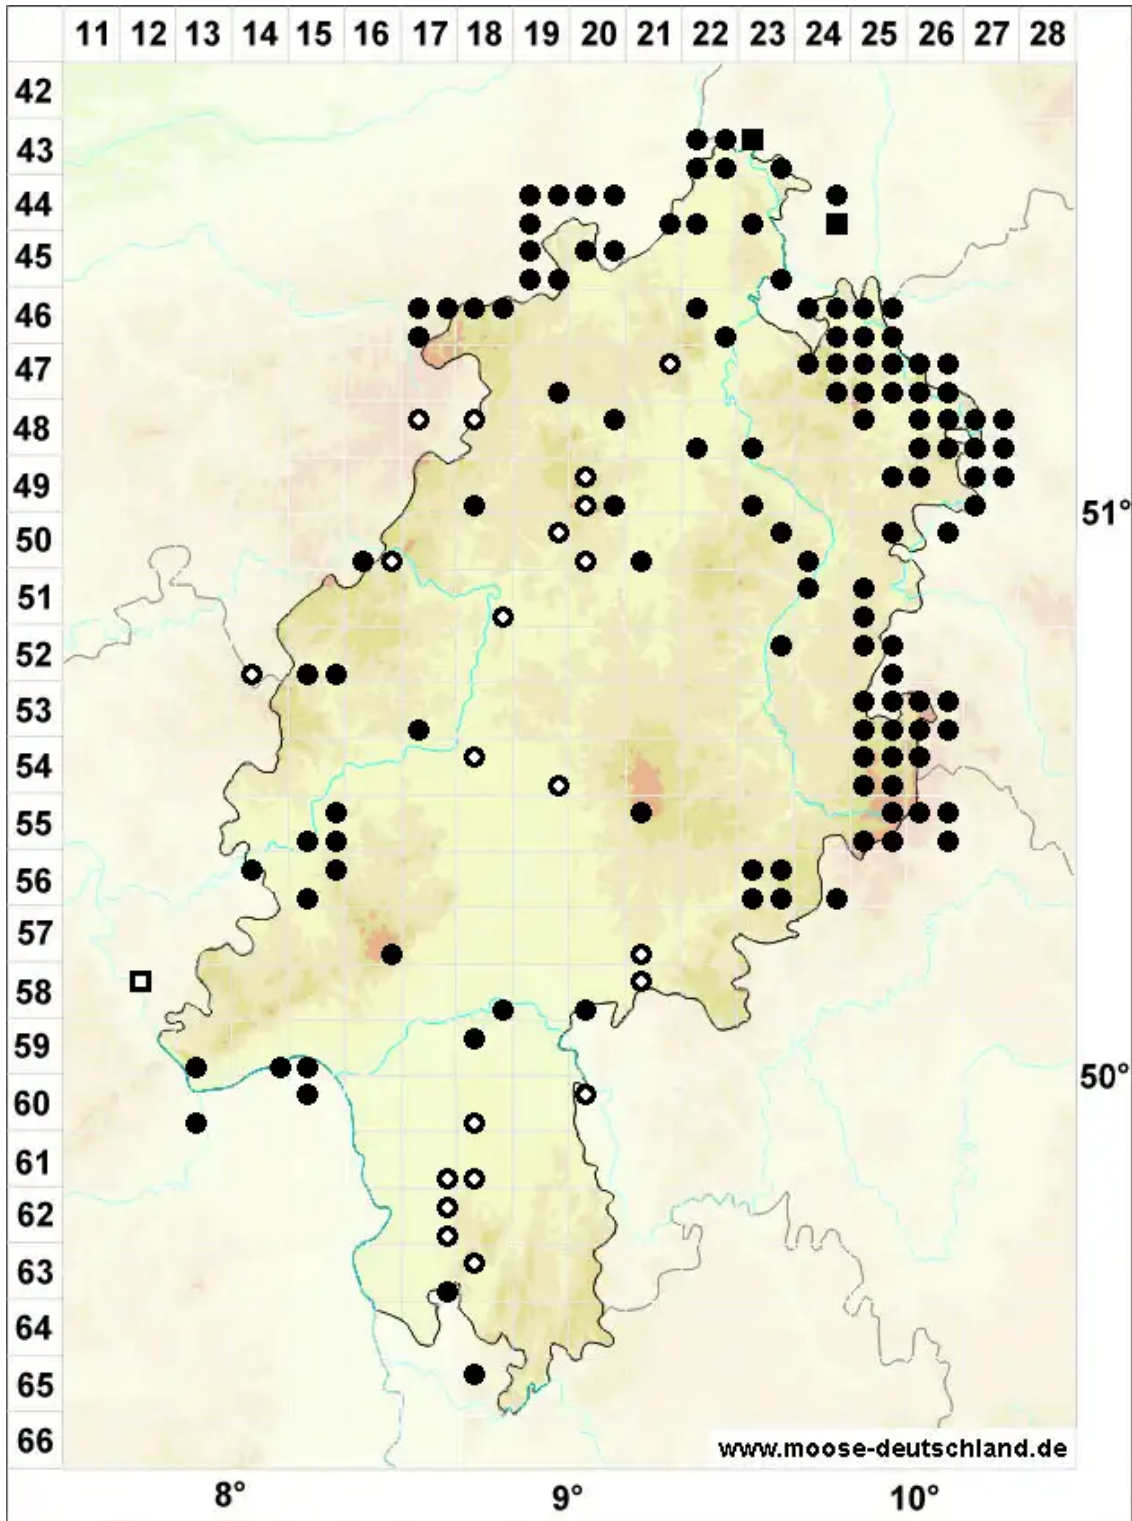

# Brachythecium glareosum (Bruch ex Spruce) Schimp.

Kies-Kurzbüchsenmoos, Haarspitzen-Kurzbüchsenmoos

Legende:

- Symbole:**
- Ausgefülltes Symbol:  
Zeitraum von 1980 bis heute (Aktuelle Angabe)
  - Leeres Symbol:  
Zeitraum vor 1980 (Altangabe)
  - Quadrat: Herbarbeleg