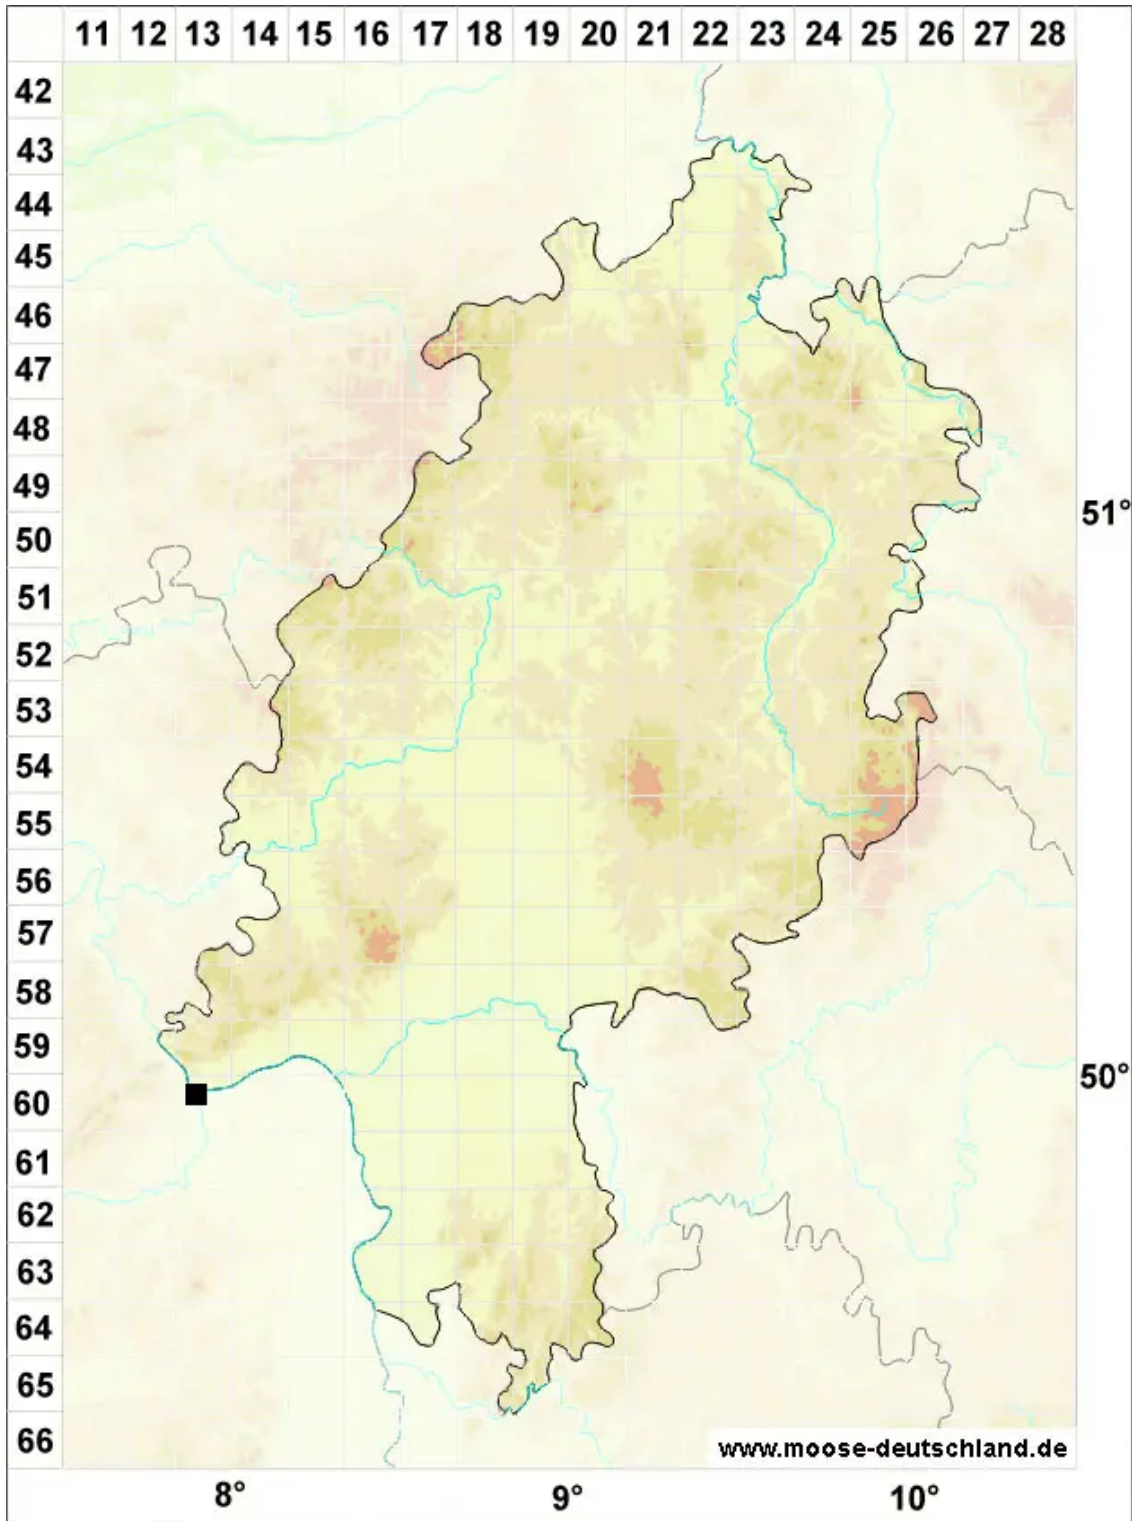

# Scleropodium cespitans (Müll.Hal.) L.F.Koch

Rasiges Grünstängelmoos

Legende:

- Symbole:**
- Ausgefülltes Symbol:  
Zeitraum von 1980 bis heute (Aktuelle Angabe)
  - Leeres Symbol:  
Zeitraum vor 1980 (Altangabe)
  - Quadrat: Herbarbeleg