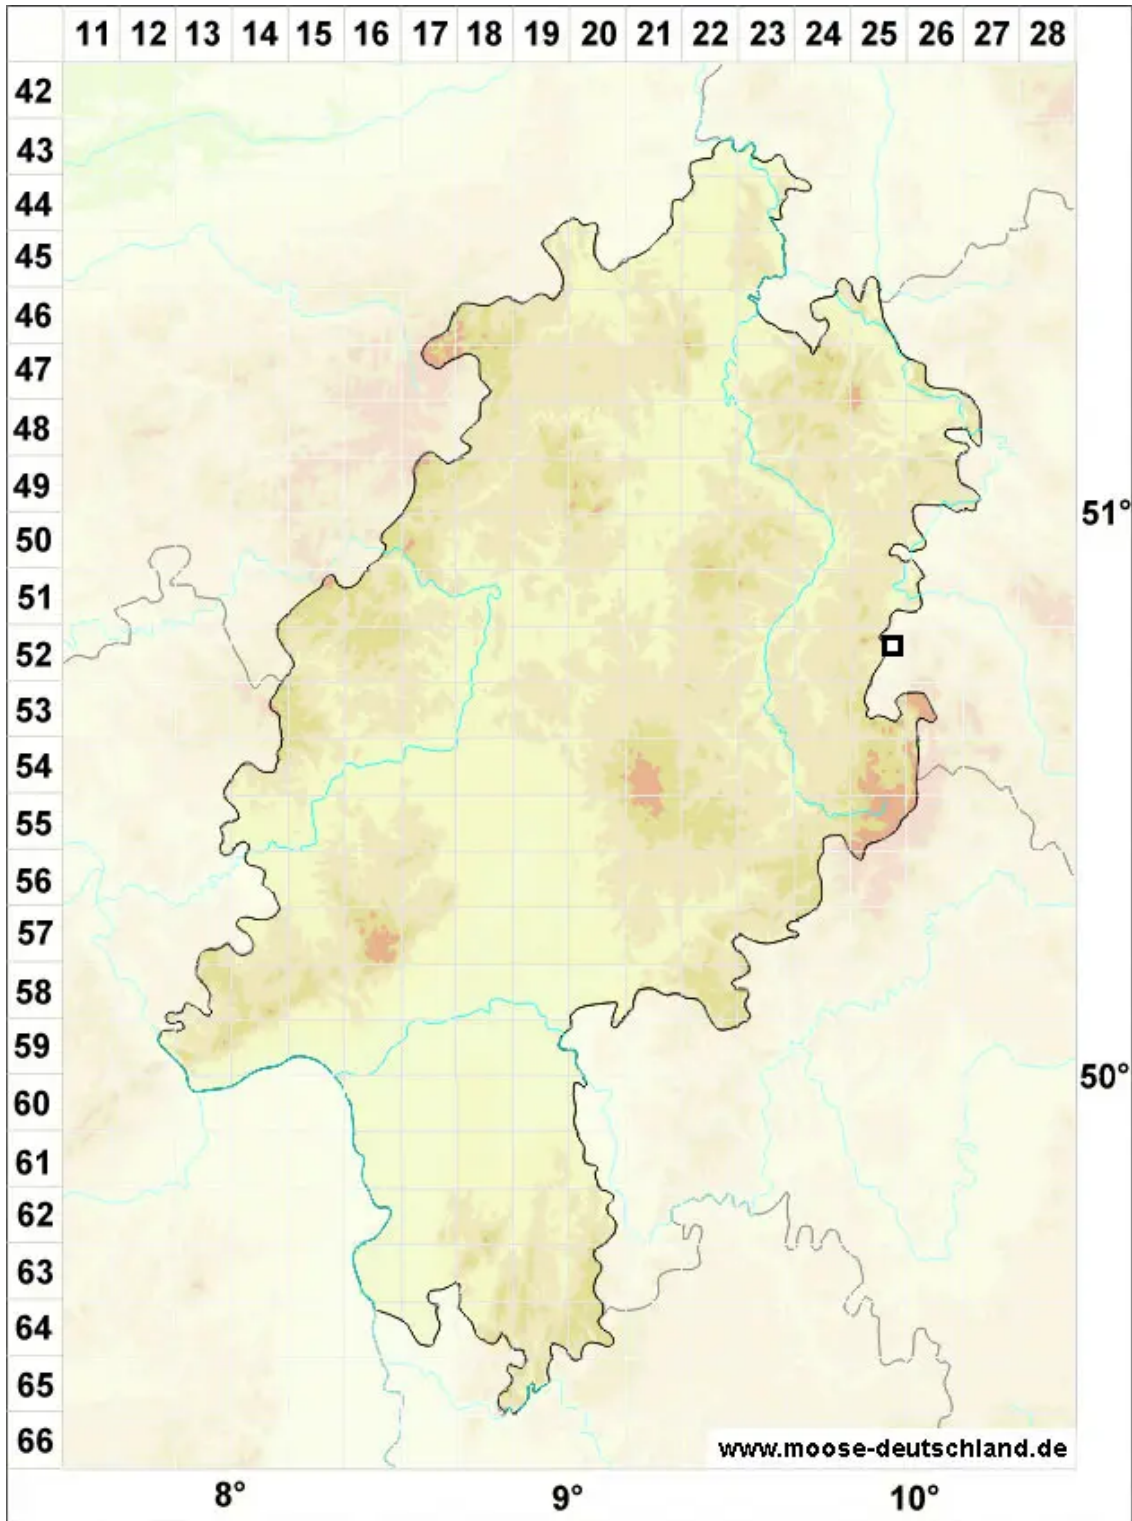

Brachythecium campestre (Müll.Hal.) Schimp.

Feld-Kurzbüchsenmoos

Legende:

Symbole:

Ausgefülltes Symbol:
Zeitraum von 1980 bis heute (Aktuelle Angabe)

Leeres Symbol:
Zeitraum vor 1980 (Altangabe)

Quadrat: Herbarbeleg